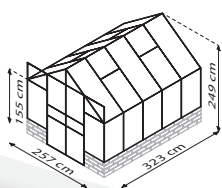

15 JAHRE
GARANTIE
AUF KONSTRUKTION
UND RAHMEN

CASSANDRA

AE

SW

ESG

KURZ & KNAPP

- ✓ *Klassisches Gewächshaus konzipiert für Mauersockel (bauseitig selbst zu erstellen)*
- ✓ *Auch im Set mit Mauersockel in den Farben Herbstlaub oder Basalt erhältlich*
- ✓ *Großzügige Doppelschiebetür mit bodentiefer Türschwelle*
- ✓ *Großflächige Scheiben aus Sicherheitsglas, kristallklar (ESG) für freien Blick und hohe Sonnenausbeute*
- ✓ *Eloxierte oder pulverbeschichtete Aluminiumprofile sorgen für dauerhaften Schutz vor Korrosion*
- ✓ *3 Größen: ca. 8,3 bis 11,5 m²*
- ✓ *Inkl. Dachfenster, Regenfallrohren, Regenrinnen + Anschlagsschraube zur Windsicherung der Doppelschiebetüren*

TECHNISCHE DATEN

Hausart:	Gewächshaus
Art:	Klassisches Modell
Größen:	3
Verglasungsarten:	ESG ca. 3 mm
Glashaltetechnik:	Abdeckleisten aus PC
Farben:	Alu eloxiert; Schwarz pulverbeschichtet
Dachfenster:	4
Außenmaß:	B 2,57 m x H 2,49 m
Traufenhöhe:	1,55 m
Türmaße:	B 1,22 x H 1,94 m