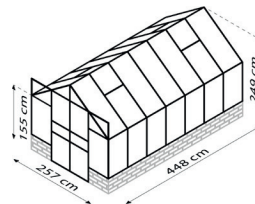

CASSANDRA 11500