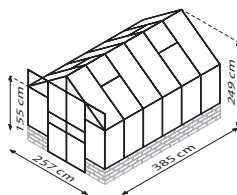

CASSANDRA 9900