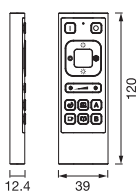

Technische Daten

Elektrische Daten

Nennspannung	3,7 V
Netzfrequenz	0 Hz
Betriebsart	Batterie

Maße & Gewicht

Produktgewicht	52,00 g
Länge	120,00 mm
Breite	39.00 mm
Höhe	12.40 mm

Farben & Materialien

Produktfarbe	Schwarz
Gehäusematerial	Aluminium/Kunststoff