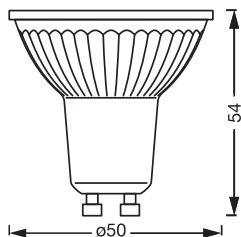

Photometrische Daten

Lichtfarbe (Bezeichnung)	RGBW
Lichtstromerhalt am Ende der Nennlebensdauer	0.95
Standardabweichung des Farbabgleichs	≤ 6 sdc _m
Nennlichtstrom	350 lm
Lichtstrom	350 lm
Lichtausbeute	74 lm/W
Lichtstärke	600 cd
Einstellbare Farbtemperatur	2700...6500 K
Farbtemperatur	2700...6500 K
Farbwiedergabeindex Ra	≥ 80
Flimmer-Messgröße (Pst LM)	1
Messgröße für Stroboskop-Effekte (SVM)	0.4

Everlight 67-22ST-KK3C 2700K

Lichttechnische Daten

Ausstrahlungswinkel	45 °
Startzeit	0.5 s
Aufwärmzeit (60 %)	0.50 s

Maße & Gewicht

Produktgewicht	43,00 g
Durchmesser	50,00 mm
Maximaler Durchmesser	50 mm
Länge	54,00 mm
Breite	50.00 mm
Höhe	50.00 mm
Außenkolben [PICOS]	PAR51