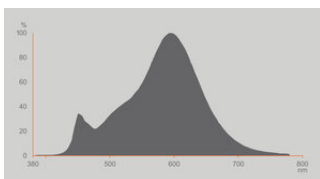

Photometrische Daten

Lichtfarbe (Bezeichnung)	Warm weiß
Lichtstromerhalt am Ende der Nennlebensdauer	0.93
Standardabweichung des Farbabweichs	≤ 6 sdc _m
Nennlichtstrom	470 lm
Lichtstrom	470 lm
Lichtausbeute	117 lm/W
Farbtemperatur	2700 K
Farbwiedergabeindex Ra	80
Flimmer-Messgröße (Pst LM)	≤ 1
Messgröße für Stroboskop-Effekte (SVM)	≤ 0.4