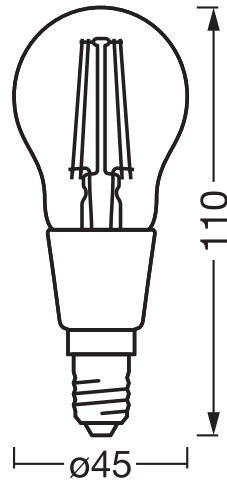

Photometrische Daten

Lichtfarbe (Bezeichnung)	Warm weiß
Lichtstromerhalt am Ende der Nennlebensdauer	0.93
Standardabweichung des Farbabweichs	≤ 6 sdc _m
Nennlichtstrom	470 lm
Lichtstrom	470 lm
Lichtausbeute	117 lm/W
Farbtemperatur	2700 K
Farbwiedergabeindex Ra	80
Flimmer-Messgröße (Pst LM)	≤ 1
Messgröße für Stroboskop-Effekte (SVM)	≤ 0.4

Spectral graph SMART FILAMENT DIM

Lichttechnische Daten

Ausstrahlungswinkel	300 °
---------------------	-------

Startzeit	< 0.5 s
Aufwärmzeit (60 %)	< 0.50 s

Maße & Gewicht

Produktgewicht	26,00 g
Durchmesser	45,00 mm
Maximaler Durchmesser	45 mm
Länge	110,00 mm
Breite	45.00 mm
Höhe	45.00 mm
Außenkolben [PICOS]	P45