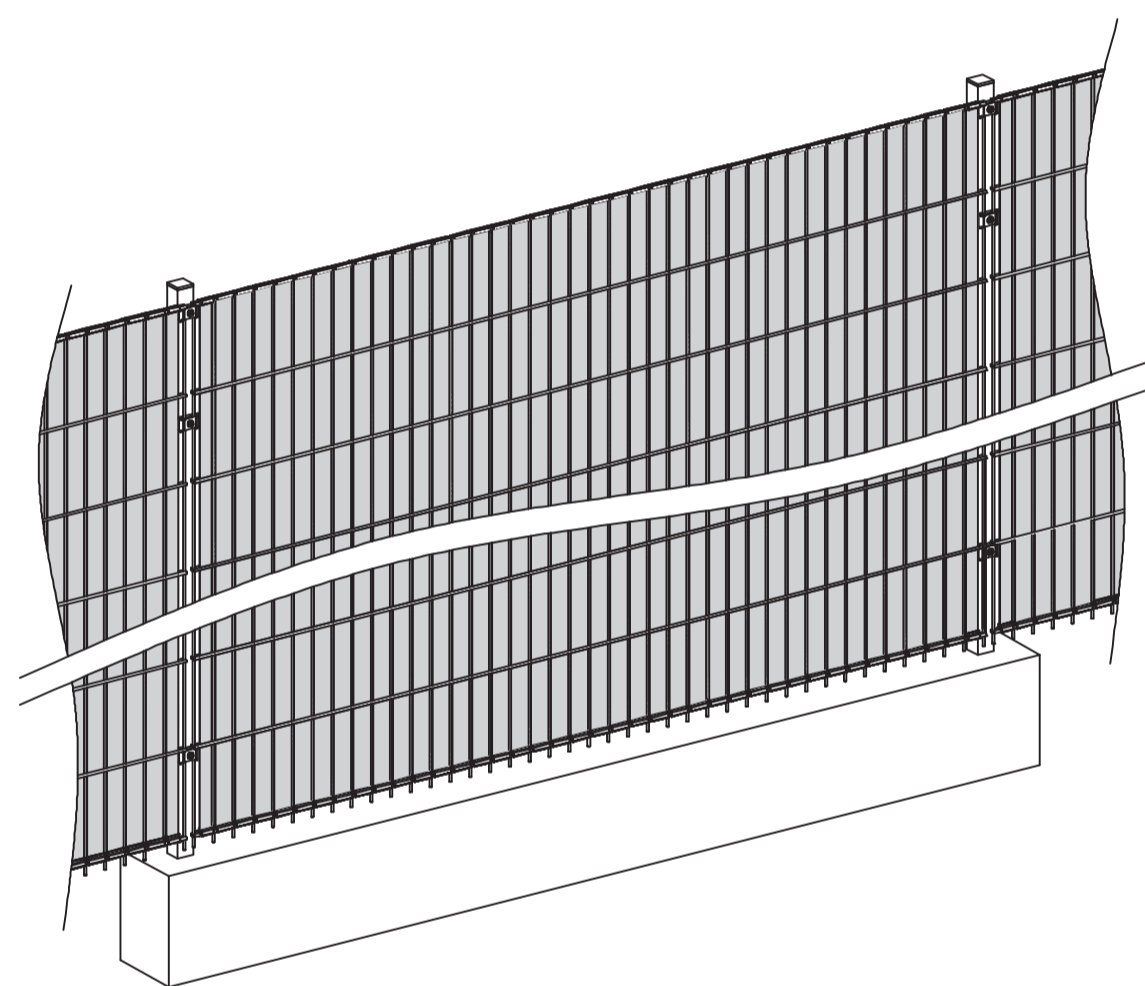

210*285mm

WPC-SLAT-KIT

Maße : Für Doppelstabmatte 2000 x 1830 mm, anthrazit

REWE - Zentral GmbH,
D-50603 Köln
info-produkt@rewe-group.com

NAN: 9532353
FAN: 10472108
Chargen-Nr.: 9532353462025