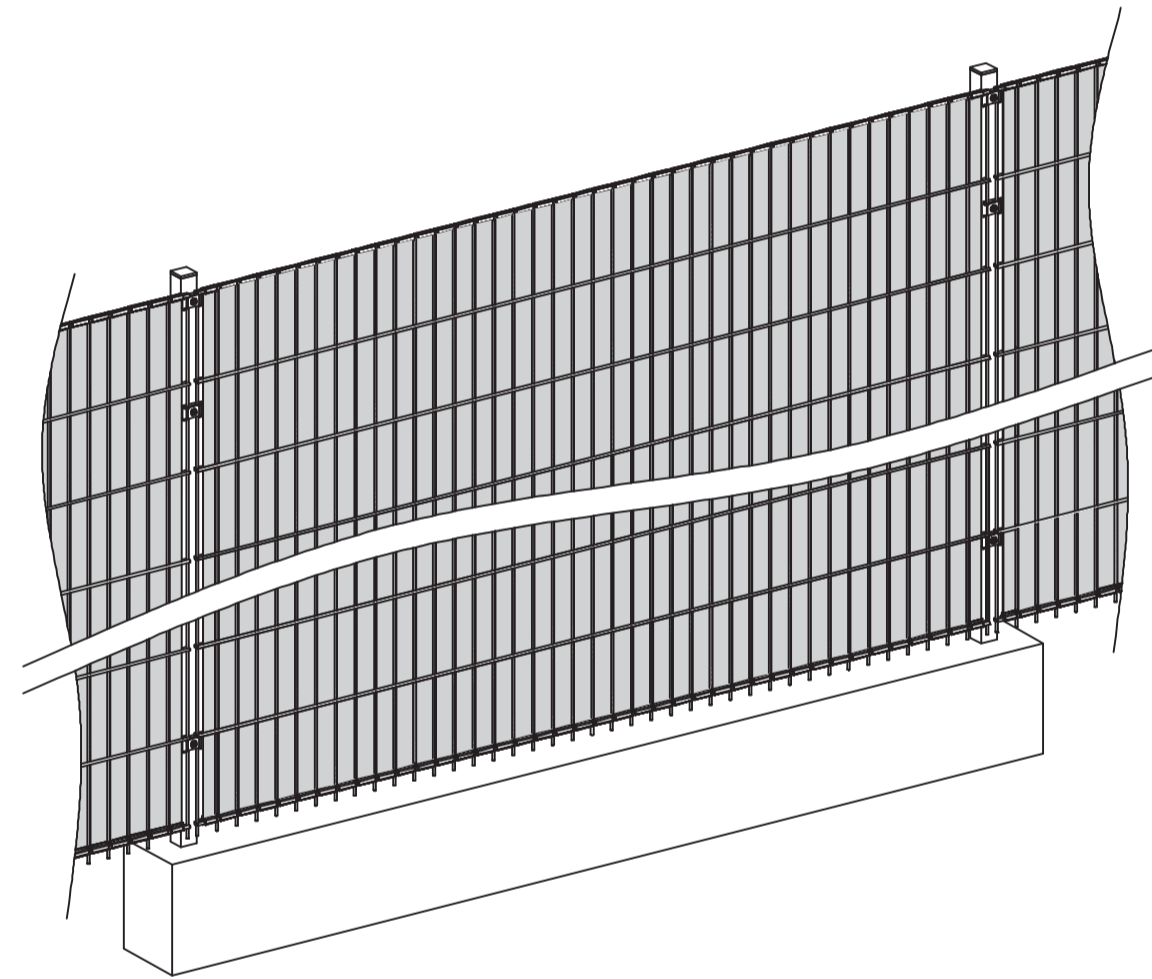

210\*285mm

# WPC-SLAT-KIT

Maße : Für Doppelstabmatte 2000 x 1230 mm, anthrazit

REWE - Zentral GmbH,  
D-50603 Köln  
info-produkt@rewe-group.com

NAN: 9532546  
FAN: 10472112  
Chargen-Nr.: 9532546462025