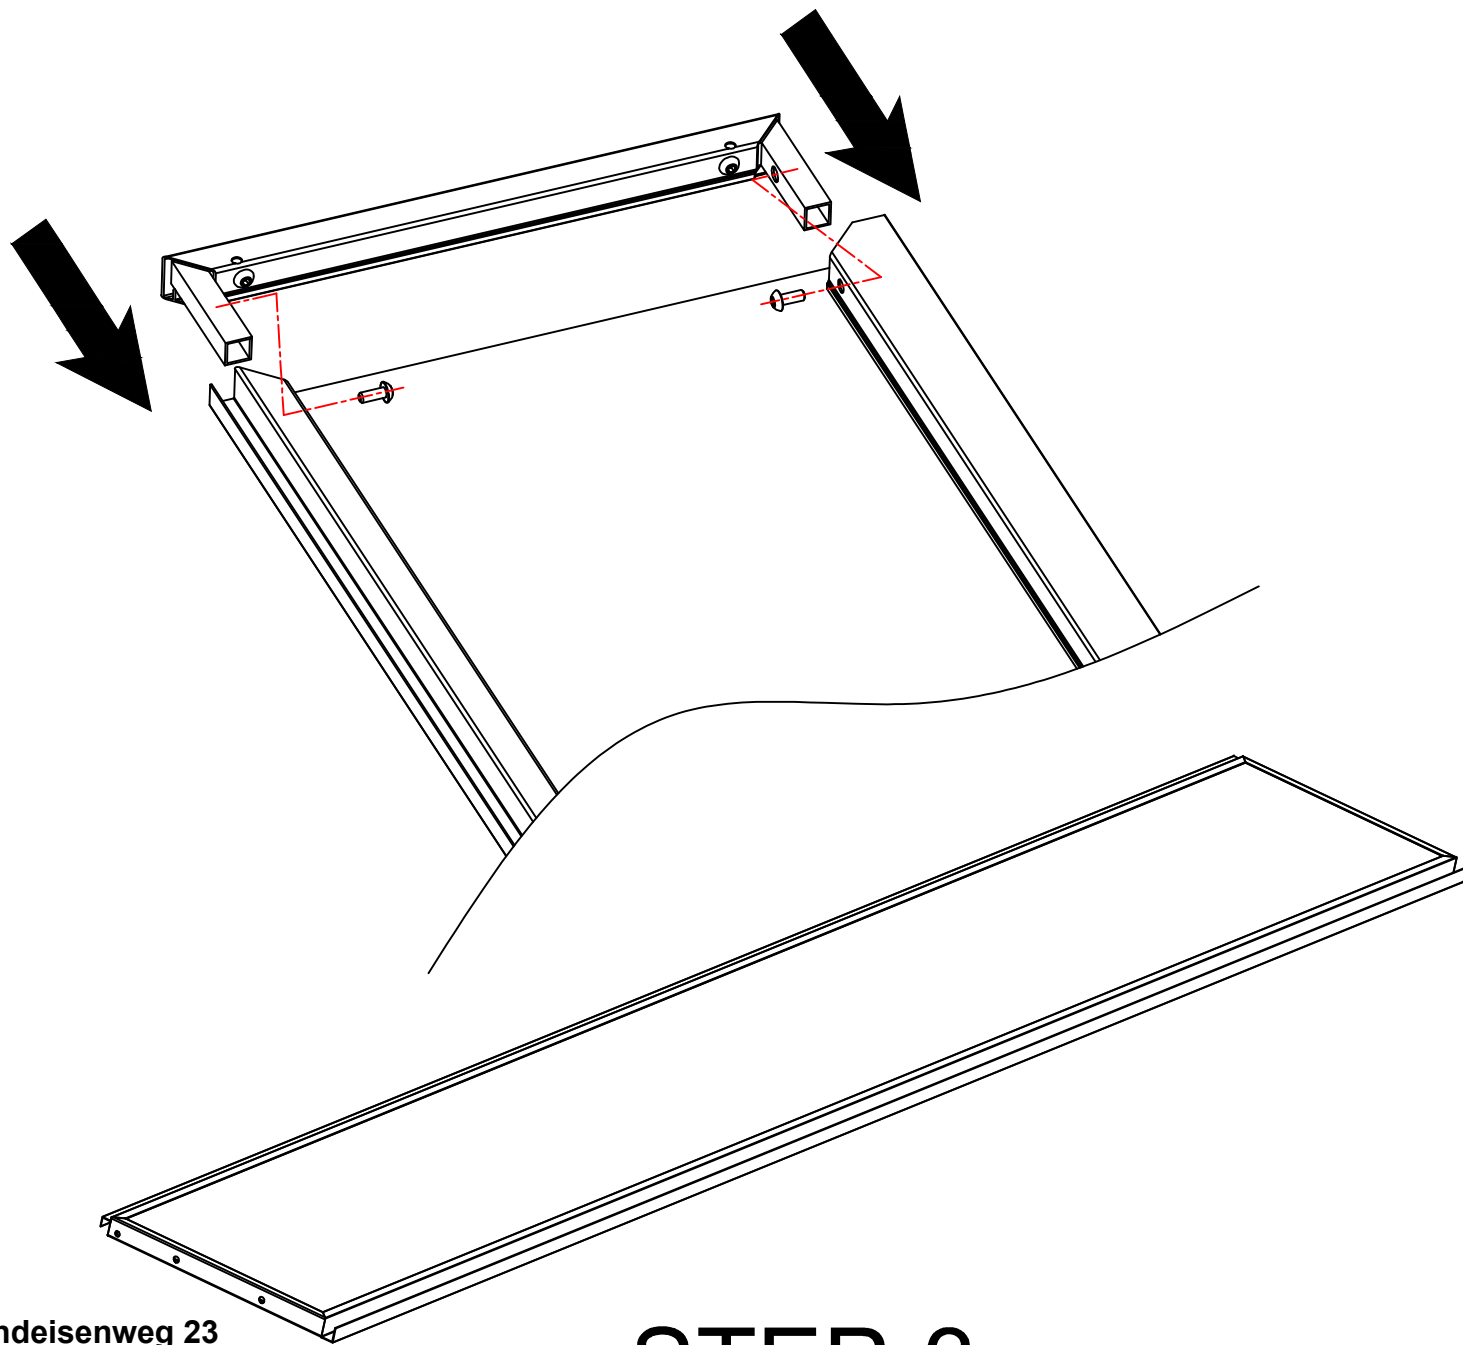

# Roof for GFA30742B

NAN:9505190

**STEP-1**

**STEP-2**

MWH GmbH Blindeisenweg 23  
41468 Neuss Germany  
info@mwhgmbh.de

**STEP-3**