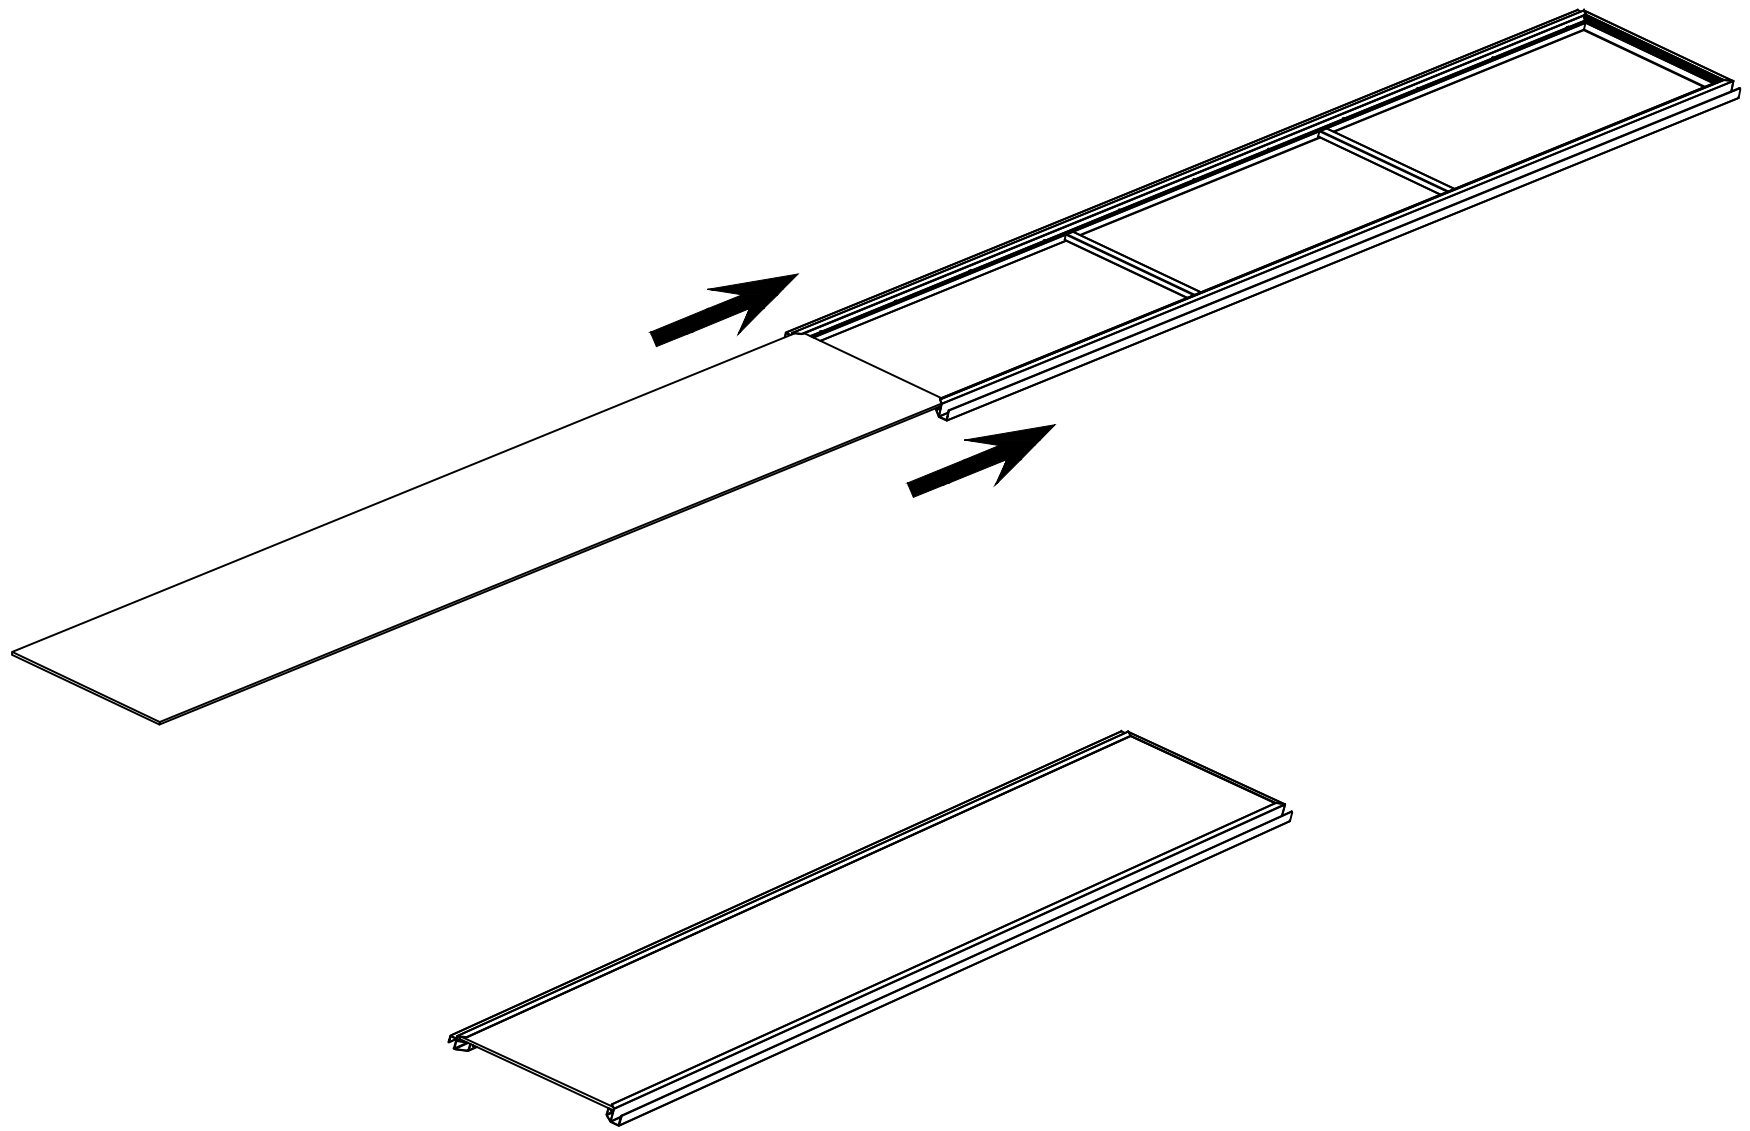

# Roof for GFA30742B

NAN:9505190

**STEP-1**

**STEP-2**

MWH GmbH Blindeisenweg 23  
41468 Neuss Germany  
info@mwhgmbh.de

**STEP-3**