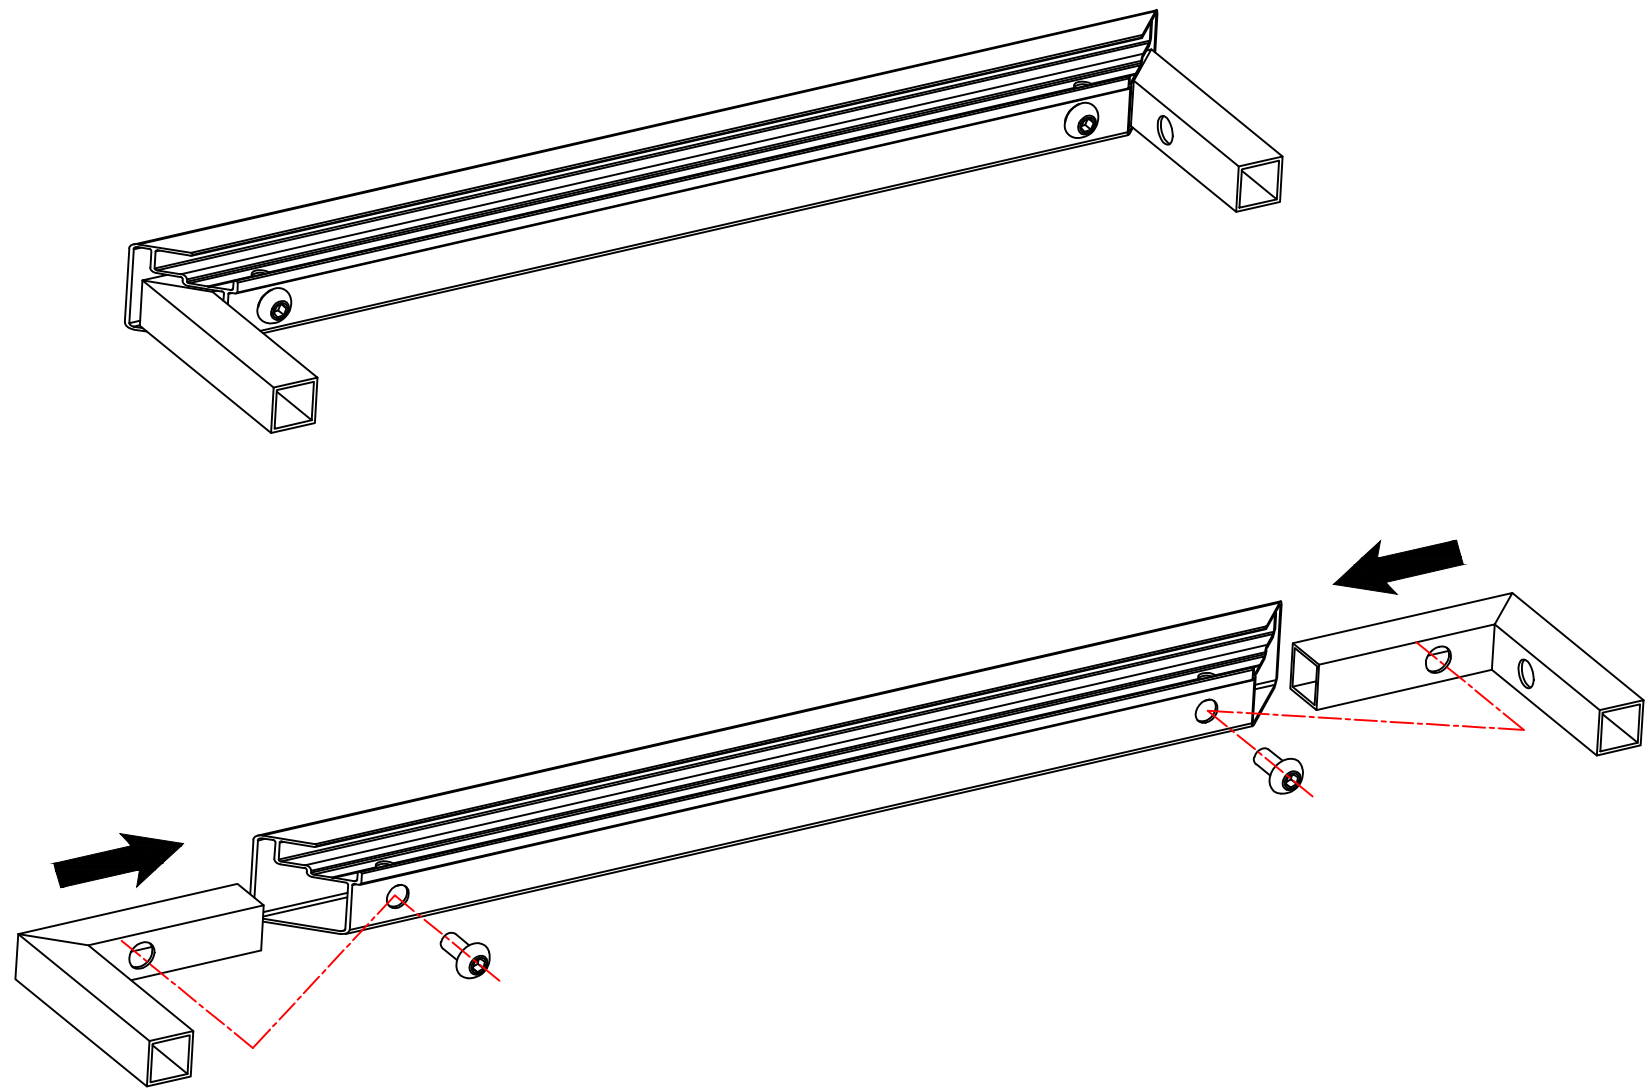

# Roof for GFA30742B

NAN:9505190

**STEP-1**

**STEP-2**

MWH GmbH Blindeisenweg 23  
41468 Neuss Germany  
info@mwhgmbh.de

**STEP-3**