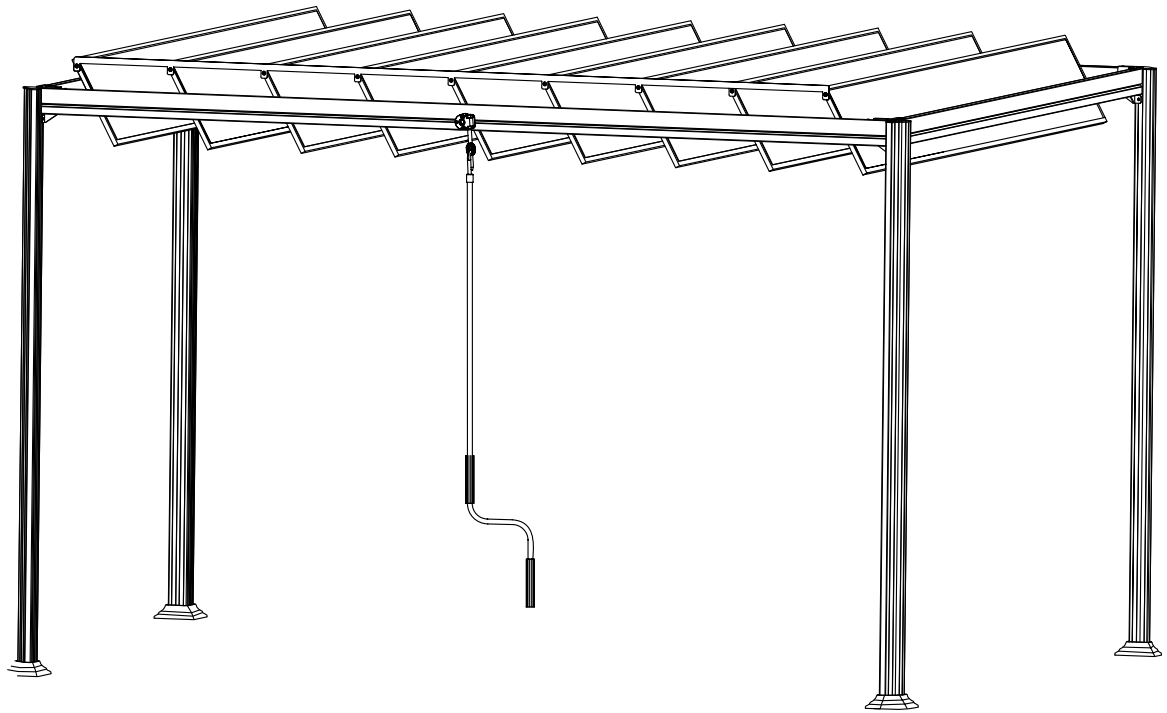

# Roof for GFA30742B

NAN:9505190

**STEP-1**

**STEP-2**

MWH GmbH Blindeisenweg 23  
41468 Neuss Germany  
info@mwhgmbh.de

**STEP-3**