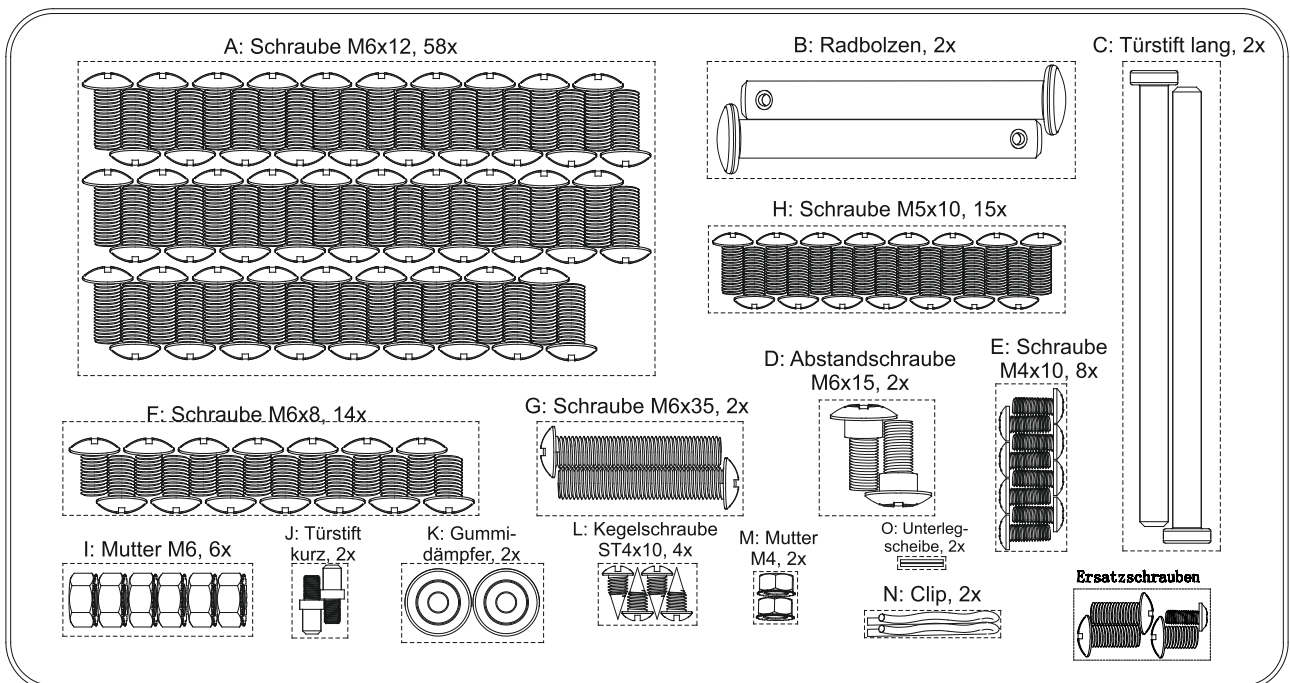

AY3725

Teile-#	Beschreibung	Anzahl
1	Deckelteil vorne	1x
2	Deckelteil Mitte	1x
3	Deckelteil hinten	1x
4	Deckelteil links	1x
5	Deckelteil rechts	1x
6	Deckelgriff	1x
7	Thermometer	1x
8	Warmhalterost	1x
9	Grillrost	2x
10	Flammschutzblende	4x
11	Korpusteil oben hinten	1x
12	Korpusteil oben links	1x
13	Korpusteil oben rechts	1x
14	Korpushälfte unten	1x
15	Seitenablage links	1x
16	Frontblende f. Seitenablage links	1x
17	Frontblende f. Seitenablage rechts	1x
18	Utensilienhaken	3x
19	Drehregler	5x
20	Seitenablage rechts	1x
21	Flaschenöffner	1x
22	Seitenbrenner	1x
23	Untersetzer f. Seitenbrenner	1x
24	Schutzblende f. Fettauffang	1x
25	Fettauffang	1x
26	Rahmensteg oben links	1x
27	Rahmensteg oben rechts	1x
28	Türrahmen	1x
29	Standbein links vorne	1x
30	Standbein links hinten	1x
31	Standbein rechts vorne	1x
32	Standbein rechts hinten	1x
33	Türhälfte links	1x
34	Türhälfte rechts	1x
35	Türgriff	2x
36	Rahmenblende f. Untergestell	2x
37	Querstrebe hinten f. Untergestell	1x
38	Bodenablage	1x
39	Türmagnet	1x

Teile-#	Beschreibung	Anzahl
40	Fußsockel f. Standbeine links	2x
41	Rad	2x
42	Radkappe	2x
43	Sockel f. Deckelgriff	2x
44	Zündkabel f. Seitenbrenner	1x
45	Stützwinkel	2x
46	Stützwinkel	2x

Teile-#	Beschreibung	Anzahl
A	Schraube M6x12	58x
B	Radbolzen	2x
C	Türstift lang	2x
D	Abstandsschraube M6x15	2x
E	Schraube M4x10	8x
F	Schraube M6x8	14x
G	Schraube M6x35	2x
H	Schraube M5x10	15x
I	Mutter M6	6x
J	Türstift kurz	2x
K	Gummidämpfer	2x
L	Kegelschraube ST4x10	4x
M	Mutter M4	2x
N	Clip	2x
O	Unterlegscheibe	2x