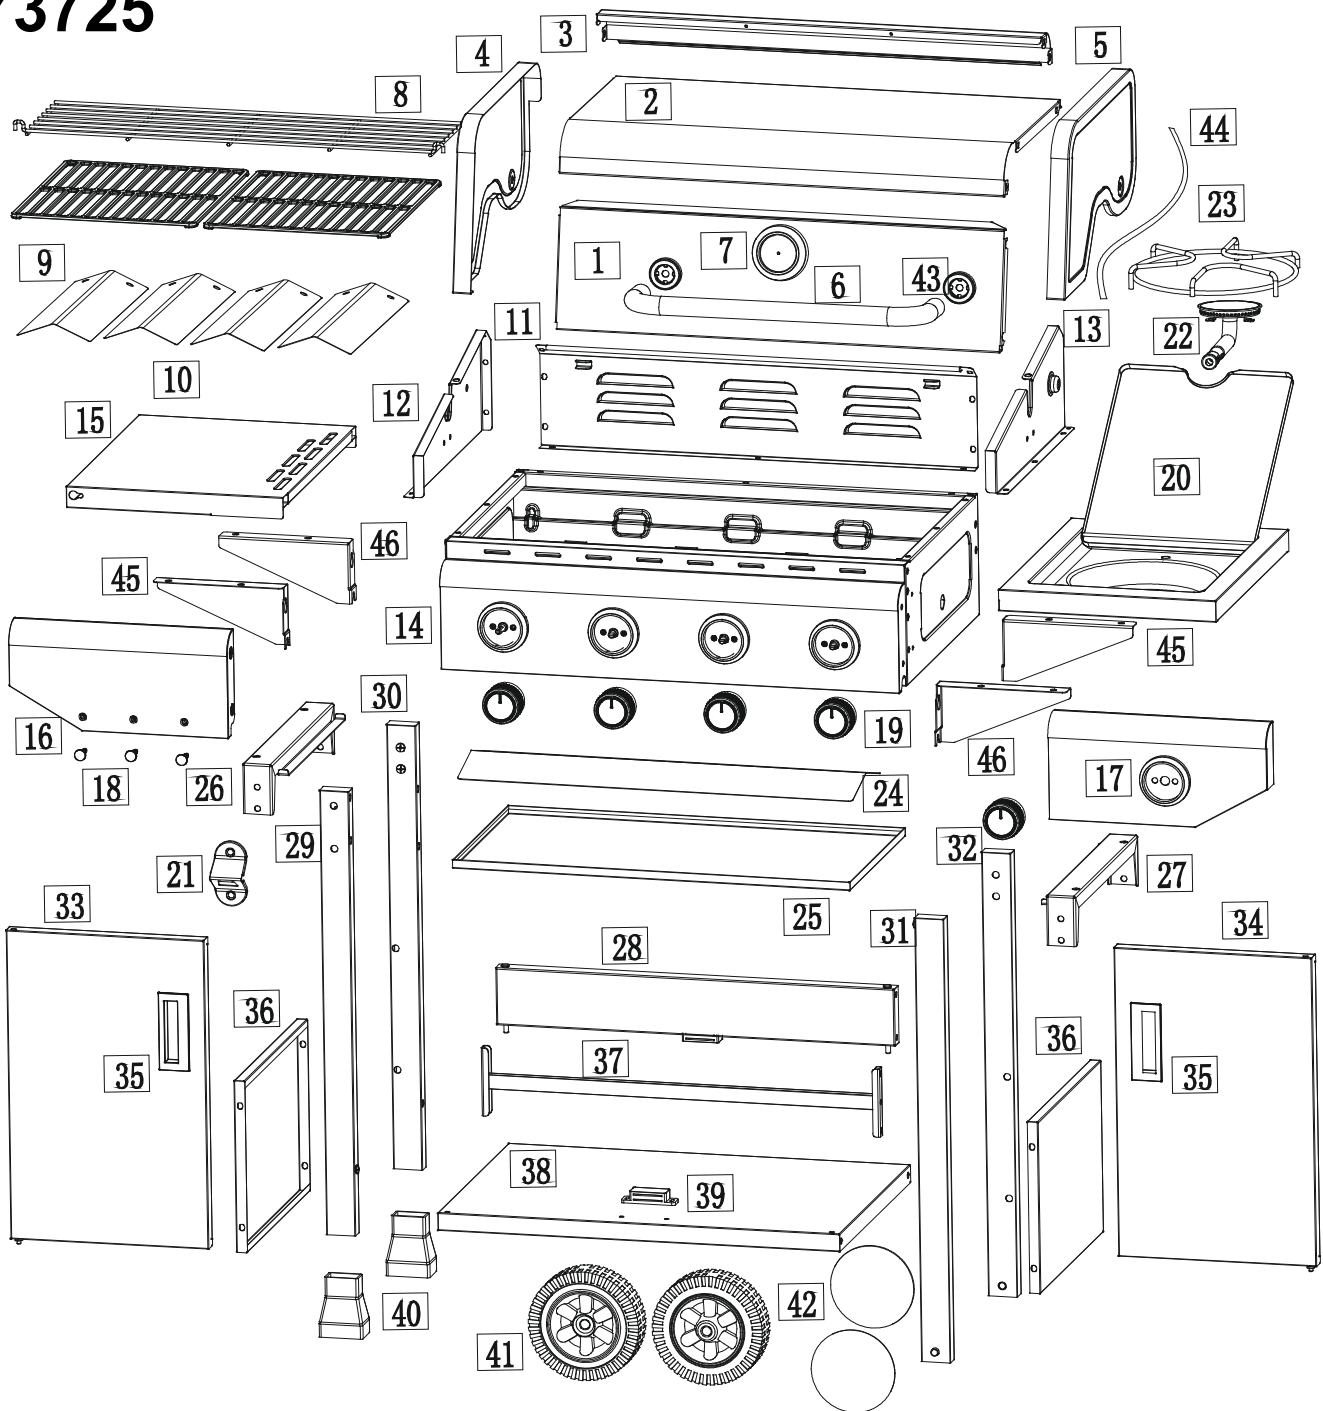

AY3725

Teile-#	Beschreibung	Anzahl
1	Deckelteil vorne	1x
2	Deckelteil Mitte	1x
3	Deckelteil hinten	1x
4	Deckelteil links	1x
5	Deckelteil rechts	1x
6	Deckelgriff	1x
7	Thermometer	1x
8	Warmhalterost	1x
9	Grillrost	2x
10	Flammschutzblende	4x
11	Korpusteil oben hinten	1x
12	Korpusteil oben links	1x
13	Korpusteil oben rechts	1x
14	Korpushälfte unten	1x
15	Seitenablage links	1x
16	Frontblende f. Seitenablage links	1x
17	Frontblende f. Seitenablage rechts	1x
18	Utensilienhaken	3x
19	Drehregler	5x
20	Seitenablage rechts	1x
21	Flaschenöffner	1x
22	Seitenbrenner	1x
23	Untersetzer f. Seitenbrenner	1x
24	Schutzblende f. Fettauffang	1x
25	Fettauffang	1x
26	Rahmensteg oben links	1x
27	Rahmensteg oben rechts	1x
28	Türrahmen	1x
29	Standbein links vorne	1x
30	Standbein links hinten	1x
31	Standbein rechts vorne	1x
32	Standbein rechts hinten	1x
33	Türhälfte links	1x
34	Türhälfte rechts	1x
35	Türgriff	2x
36	Rahmenblende f. Untergestell	2x
37	Querstrebe hinten f. Untergestell	1x
38	Bodenablage	1x
39	Türmagnet	1x

Teile-#	Beschreibung	Anzahl
40	Fußsockel f. Standbeine links	2x
41	Rad	2x
42	Radkappe	2x
43	Sockel f. Deckelgriff	2x
44	Zündkabel f. Seitenbrenner	1x
45	Stützwinkel	2x
46	Stützwinkel	2x

Teile-#	Beschreibung	Anzahl
A	Schraube M6x12	58x
B	Radbolzen	2x
C	Türstift lang	2x
D	Abstandsschraube M6x15	2x
E	Schraube M4x10	8x
F	Schraube M6x8	14x
G	Schraube M6x35	2x
H	Schraube M5x10	15x
I	Mutter M6	6x
J	Türstift kurz	2x
K	Gummidämpfer	2x
L	Kegelschraube ST4x10	4x
M	Mutter M4	2x
N	Clip	2x
O	Unterlegscheibe	2x