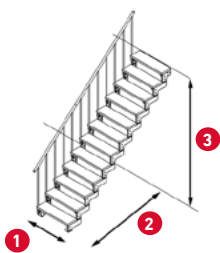

### GERADELAUFENDE TREPPE

- 1 Treppenbreite 83/103 cm
- 2 Ausladung max. 308 cm (ohne Podest)
- 3 max. Geschosshöhe 330 cm

### TREPPENVERLAUF/MÖGLICHER AUFBAU

A. Geradelaufend