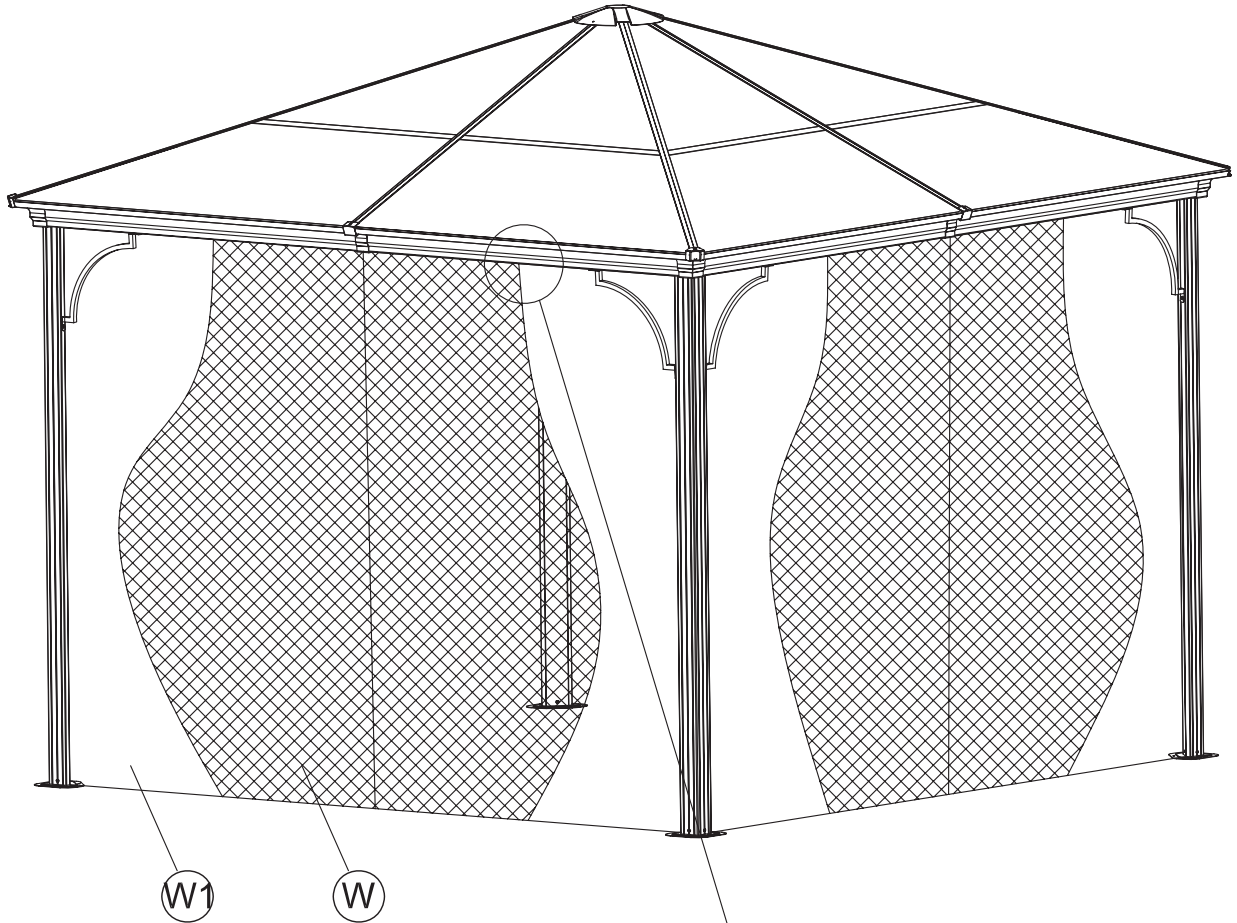

NAN 9504074

GFA00736A

Seitenteil Pavillon HARDTOP

TEIL	ABBILDUNG	QTY
W		4
W1		4

REWE - Zentral GmbH
D-50603 Köln
info-produkt@rewe-group.com
NAN: 9504074