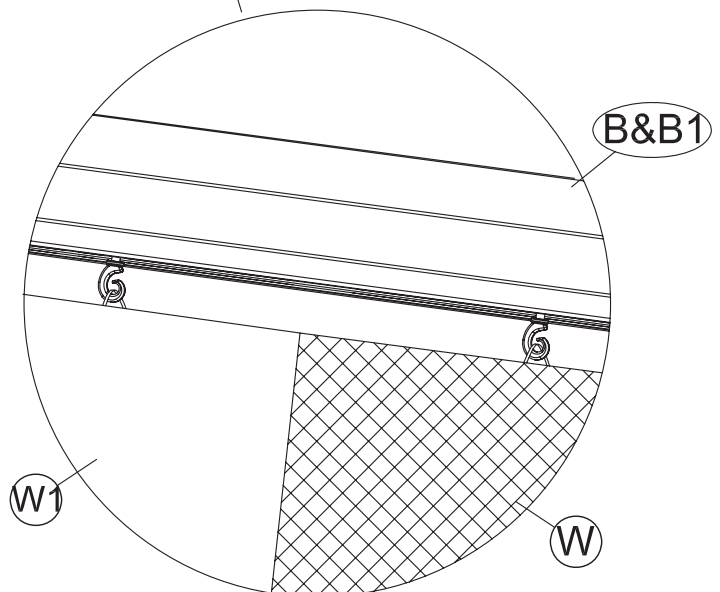

NAN 9504074

GFA00736A

Seitenteil Pavillon HARDTOP

TEIL	ABBILDUNG	QTY
W		4
W1		4

REWE - Zentral GmbH
D-50603 Köln
info-produkt@rewe-group.com
NAN: 9504074