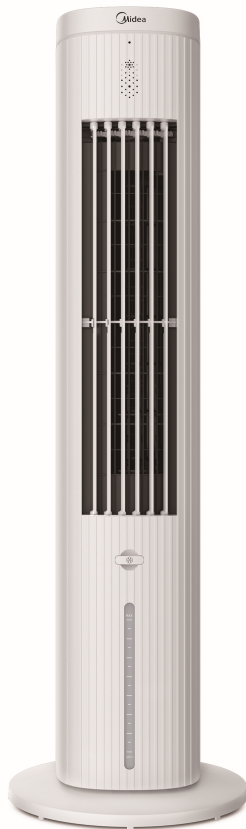

3-in-1 Luftkühler, Luftreiniger und Turmventilator

MAC402ROBPW

EAN: 4048164122318

Dieser ferngesteuerte Luftkühler bietet ein erfrischendes und belebendes Erlebnis durch die Kombination von natürlicher Nebeltechnologie und Negativ-Ionen-Reinigung und ist somit ideal für die Schaffung einer angenehmen und gesunden Umgebung in Ihrem Zuhause oder Büro.

Aroma-therapiefach

Fernbedienung

5L Kapazität

Bis zu 18 Stunden kontinuierliche Befeuchtung

60°-Weitwinkel-Luftzufuhr

UVP: 139,99 €

CasCadeFlow Natürliches Kühlsystem

Spüren Sie die Frische eines kühlen Gebirgsstroms. CasCadeFlow kühlt und befeuchtet heiße, trockene Luft sanft – ohne Energie zu verbrauchen oder Ihre Haut auszutrocknen. Es ersetzt aggressive Klimaanlage und sorgt für frische und schnelle Abkühlung genau dort, wo Sie sie brauchen.

IonFresh Luftreinigungs- technologie

Bringen Sie die Vitalität des Waldes in Ihre Innenräume. IonFresh setzt Frischluft-Ionen frei, die Staub und Gerüche geräuschlos binden und Ihren Raum in eine Oase mit reiner, belebender Luft verwandeln – damit sich jeder Atemzug wie eine Reinigung durch die Natur anfühlt.

Timer	7h
Fernbedienung	•
Bedienung	Fernbedienung + Touchpanel
LED	•
Display	LED

Ausstattung & Funktionen

Motor	AC Motor
Leistung [W]	45
Wasserkapazität	Maximale Füllwasser- anzeige: 4 L, Gesamtkapazität des Wassertanks: 4,7 L
Luftleistung [m ³ /min]	24,6
Geschwindigkeitsstufen	3
Programme	3 (natürlich/normaler Wind/Nebel)
Oszillierend	•
Luftgeschwindigkeit [m/min]	294
Reichweite Luftstrom [m]	6
Schallleistungspegel [dB(A)]	60,3