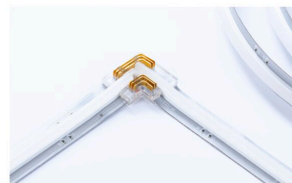

Artikelnummer:
71203

EAN-Nummer:
4000870712030

Name
MaxLED 2x 90°- Corner Set Full-Line COB RGBW 3000K max. 144W transparent

Hersteller **Paulmann**

Artikelinfo

Interner Code	712.03
EAN	4000870712030
Farbe	Silber
Material	Metall & Kunststoff
Garantie	5 Jahre
Hersteller	Paulmann

Abmessungen

Gewicht netto	11 g
Länge	0,021 m
Verpackungsmaße BxHxL	7,5 x 11,5 x 2,2 cm
Abmessung (Höhe x Breite x Tiefe)	H: 3,6 x B: 21 mm

Technische Daten

Dimmbar	Nein
Spannung	24 V
IP Schutz	IP20
Farbwechsel	Farbwechsel RGBW