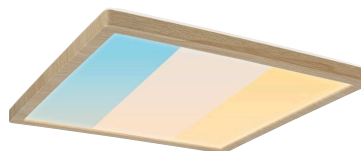

Artikelnummer:
71259

EAN-Nummer:
4000870712597

Name
Panel Atria Shine IP44 18W WhiteSelect 300x300mm 230V Eiche Kunststoff

Hersteller **Paulmann**

Artikelinfo

| | |
|---------------|---------------|
| Interner Code | 712.59 |
| EAN | 4000870712597 |
| Farbe | Holzoptik |
| Material | Kunststoff |
| Garantie | 5 Jahre |
| Hersteller | Paulmann |

Technische Daten

| | |
|-------------|--------------------|
| Dimmbar | Nein |
| Spannung | 230 V |
| IP Schutz | IP44 Deckenmontage |
| Farbwechsel | White Select |

Leuchtmitteldaten

| | |
|--------------------------|------------------------------|
| Bestückung | 15,7 W |
| Anzahl Bestückung | 1x |
| Farbwiedergabeindex | > 80 Ra |
| Entspricht Glühlampe | 180 W |
| Anzahl Brennstellen | 01 |
| Lebensdauer | 30000 h |
| Bestückung Gesamt | incl. 1x15,7 W |
| Nennlichtstrom Bereich | 2100 lm |
| Farbtemperatur Bereich | 3000 - 6500 K |
| Leuchtmittelleigenschaft | Leuchtmittel fest integriert |