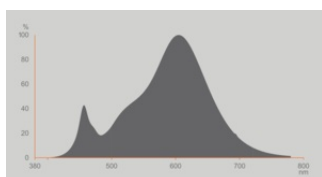

Photometrische Daten

Lichtfarbe (Bezeichnung)	RGBW
Lichtstromerhalt am Ende der Nennlebensdauer	0.93
Standardabweichung des Farbabweichs	≤ 6 sdc _m
Nennlichtstrom	470 lm
Lichtstrom	470 lm
Lichtausbeute	97 lm/W
Einstellbare Farbtemperatur	2700...6500 K
Farbtemperatur	2700...6500 K
Farbwiedergabeindex Ra	≥ 80
Flimmer-Messgröße (Pst LM)	≤ 1
Messgröße für Stroboskop-Effekte (SVM)	≤ 0.4

Spectral graph Classic 2700K DIM

Lichttechnische Daten

Ausstrahlungswinkel	320 °
---------------------	-------

Startzeit	< 0.5 s
Aufwärmzeit (60 %)	< 0.50 s

Maße & Gewicht

Produktgewicht	35,00 g
Durchmesser	60,00 mm
Maximaler Durchmesser	60 mm
Länge	105,00 mm
Breite	60.00 mm
Höhe	60.00 mm
Außenkolben [PICOS]	A60