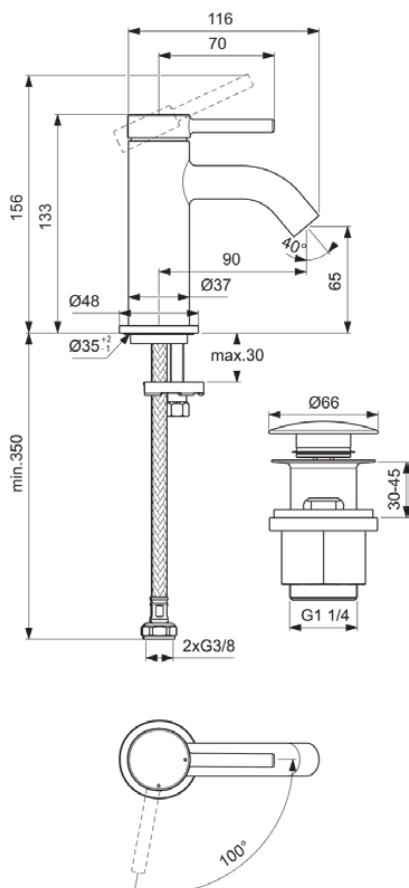

## BD958AA

CERALINE NUOVO | Waschtischarmatur 48x121.5x156 mm, 90 mm vertikaler Abstand bis Mitte Auslauf in chrom, 3.8 l/min (3 bar), mit Ablaufgarnitur | Strahlregler, Verdeckter Strahlregler, BlueStart, SmartShine Oberfläche

### Allgemeine Informationen

Produktkategorie:	Waschtischarmaturen
Produktart:	Waschtischarmatur
Marke:	Ideal Standard
Kollektion:	CERALINE NUOVO
Designer:	Palomba Serafini Associati
Colour:	AA - Chrom
Oberflächenbeschaffenheit:	glänzend
Höhe (mm):	156
Breite (mm):	48
Ausladung (mm):	121.5
Befestigungsart:	Schaftverschraubung
Nettogewicht (kg):	0.79
EAN Code:	3800861118824