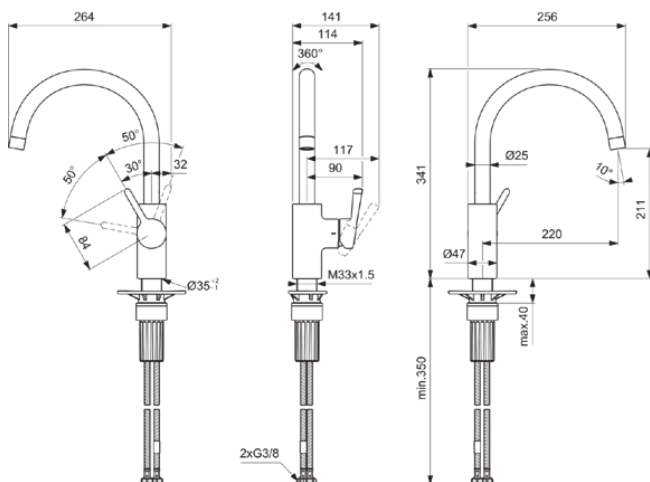

CERALIFE

BE238AA

CERALIFE | Küchenarmatur 114x256x341 mm, 220 mm vertikaler Abstand bis Mitte Auslauf in chrom | EasyFix+, SmartShine Oberfläche

Bild & Zeichnung

Allgemeine Informationen

Produktkategorie:	Küchenarmaturen
Produktart:	Küchenarmatur
Marke:	Ideal Standard
Kollektion:	CERALIFE
Designer:	Ideal Standard
Colour:	AA - Chrom
Oberflächenbeschaffenheit:	glänzend
Höhe (mm):	341
Breite (mm):	114
Ausladung (mm):	256 - 264
Befestigungsart:	EasyFix+
Nettogewicht (kg):	1.38
EAN Code:	3800861137702

Features

EasyFix+

SmartShine Oberfläche

Produktstandards & Zertifikate

Normen: EN 248 | DIN 4109 | EN 817

Produktspezifikationen

Anzahl der Griffe:	1
BlueStart Technologie:	Nein
Farbcode:	AA
Farbbeschreibung:	chrom
Cool Body Technologie:	Nein
Griffposition:	Seitlich
Niederdruckmodell:	Nein
Material:	Metall
Material des Griffs:	Metall
Materialspezifikation:	Messing
PVD Technologie:	Nein
Vorfenstermontage:	Nein
Smartshine:	Ja
Auslaufart:	Schwenkbar
Auslaufart:	Röhrenförmig
Oberflächenschutz:	verchromt
Oberflächenbeschaffenheit:	glänzend
Schwenkbarer Auslauf:	Yes
Strahlreglerart:	Luftsprudler
Sichtbarkeit des Strahlreglers:	Sichtbar
Griffart:	Betätigungshebel
Art der Temperaturkontrolle:	Manuelle Betätigung

CERALIFE

BE238AA

CERALIFE | Küchenarmatur 114x256x341 mm, 220 mm vertikaler Abstand bis Mitte Auslauf in chrom | EasyFix+, SmartShine Oberfläche

Produktspezifikationen

Mit Rosette(n):	Nein
Mit Durchflussbegrenzer:	Nein
Mit Griff(en):	Ja
Mit Auslass:	Ja
Mit herausziebarer Spülbrause:	Nein
Easy-Fix Technologie:	Ja
Befestigungsart:	EasyFix+
Montageart:	Hahnloch
Mit Rückschlagventil:	Nein