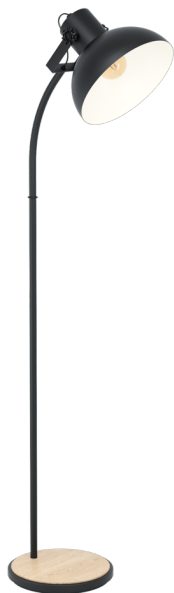

44059
LUBENHAM

 EGLO

Allgemeine Informationen

Materialnummer	44059
Type	Stehleuchte
Produktsegment	Wohnraumleuchte
Thema	Vintage

Abmessungen

Artikel Höhe (in mm/in)	1600
Artikel Breite (in mm/in)	300
Artikel Länge (in mm/in)	475
Nettogewicht (in kg)	4,53
Sockel Durchmesser (in mm/in)	300

Material & Farbe

Gehäusematerial	Stahl, Holz
Gehäusefarbe	schwarz, braun
Kabelfarbe	schwarz

Funktionalität

Schalterart	Fußtrittschalter
Batterie	Nein

Technische Informationen

Schutzart	IP20
Schutzklasse	2
Netzspannung	220-240V,50/60Hz
Betriebsspannung	220-240V,50/60Hz
Watt 1	28

Leuchtmittel 1

Leuchtmittel-Typ 1	AGL
Leuchtmittel 1	im Lieferumfang nicht enthalten
Fassung 1	E27

E27

Technische Änderungen vorbehalten

2/2

Contact | Support
eglo.com/en/eglo-worldwide