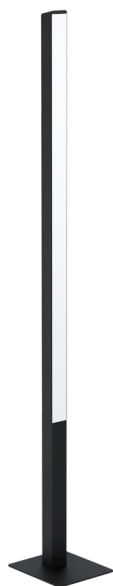

## SIMOLARIS-Z

### Allgemeine Informationen

Materialnummer	99605
Type	Stehleuchte
Produktsegment	Wohnraumleuchte
Thema	EGLO connect.z
Energieeffizienzklasse (EEI)	F

### Abmessungen

Artikel Höhe (in mm/in)	1615
Artikel Breite (in mm/in)	55
Artikel Länge (in mm/in)	55
Nettogewicht (in kg)	3
Sockel Länge (in mm/in)	240
Sockel Breite (in mm/in)	210

### Material & Farbe

Gehäusematerial	Alu, Stahl
Gehäusefarbe	schwarz
Kabelfarbe	schwarz
Glas-/Schirmmaterial	Kunststoff
Glas-/Schirmfarbe	weiss