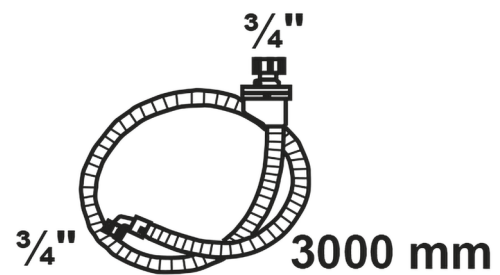

WAS Sicherheits-Zulaufschlauch, 3/4"IG x 3 m x 3/4"IG, 10 Bar / 90°C

 **KIRCHHOFF**

05/26

Eigenschaften:

EAN Artikel 4007111144858

Artikel-Nr. 98657240

UVP 43,99€