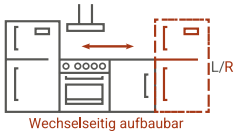

Luis Singleküche 150 cm

Korpus & Arbeitsplatte Eiche Sägerau
Nachbildung

- + Maße gesamt (H x B x T) 200 x 150 x 60 cm
- + Wechelseitig aufbaubar
- + Mit Glaskeramikkochfeld
- + Inkl. Unterbaukühlschrank UKS110-11
- + Wahlweise mit Mikrowelle

AUSSTATTUNG

1 Unterschrank mit Schublade	50 cm
1 Nische für Unterbaukühlschrank	50 cm
1 Frontblende für Unterbaukühlschrank	50 cm
1 Spülenunterschrank	50 cm
3 Oberschränke	50 cm
1 Arbeitsplatte ohne Ausschnitte	150 cm, 28 mm Stärke
1 Edelstahlspüle BALTIMORE	86 x 43,5 cm mit Ab- und Überlaufgarnitur

BESONDERE MERKMALE

- + Griffe aus Kunststoff in Alu-Optik
- + Arbeitshöhe 85 cm
- + Mit Glaskeramikkochfeld
- + Wahlweise mit Mikrowelle

Korpus

Arbeitsplatte

Front

ILIAN – UNTERBAUKÜHLSCHRANK UKS110-11 131100811300-11

Energieeffizienzklasse	E
Energieverbrauch / Jahr	146 kWh
Luftschallemission	39 dB (A)
Nutzzinhalt Kühlfach	68 l
Nutzzinhalt 4* Gefrierfach	14 l
Maße (H x B x T)	81,5 x 49,5 x 55 cm

VINZENZ – DOMINO GLASKERAMIKKOCHFELD KM 9120 EN