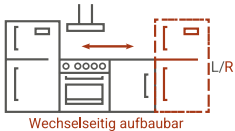

Luis Singleküche 180 cm

Korpus & Arbeitsplatte Eiche Sägerau
Nachbildung

- + Maße gesamt (H x B x T) 200 x 180 x 60 cm
- + Wechselseitig aufbaubar
- + Mit Glaskeramikkochfeld
- + Inkl. Unterbaukühlschrank UKS110-11
- + Wahlweise mit Mikrowelle

AUSSTATTUNG

1 Apothekerschrank mit Arbeitsplattenabdeckung	30 cm, Gesamthöhe 146 cm
1 Unterschrank mit Schublade	50 cm
1 Nische für Unterbaukühlschrank	50 cm
1 Frontblende für Unterbaukühlschrank	50 cm
1 Spülenunterschrank	50 cm
3 Oberschränke	50 cm
1 Arbeitsplatte ohne Ausschnitte	150 cm, 28 mm Stärke
1 Edelstahlspüle BALTIMORE	86 x 43,5 cm mit Ab- und Überlaufgarnitur

Energieeffizienzklasse	E
Energieverbrauch / Jahr	146 kWh
Luftschallemission	39 dB (A)
Nutzzinhalt Kühlfach	68 l
Nutzzinhalt 4* Gefrierfach	14 l
Maße (H x B x T)	81,5 x 49,5 x 55 cm

VINZENZ – DOMINO GLASKERAMIKKOCHFELD KM 9120 EN

2 Platten	
Lestungsstufen	6
Anschlusskabel mit Stecker	Ja

PALMINA – MIKROWELLE MW700

Maximale Leistung	700 W
Garraum Volumen	20 Liter
Leistungsstufen	5 + Auftaufunktion
Unterbaufähig	

ARTIKELNUMMER	FARBE	EAN
Mit Glaskeramikkochfeld		
KB180ESWC	Weiß	4260344974085
KB180ESRC	Rot	4260344974160
KB180ESGC	Grau	4260344974122
KB180ESSC	Schwarz	4260344974207
Inklusive Mikrowelle		
KB180ESWMIC	Weiß	4260344974108
KB180ESRMIC	Rot	4260344974184
KB180ESGMIC	Grau	4260344974146
KB180ESSMIC	Schwarz	4260344974221