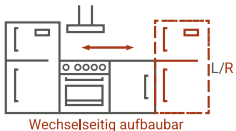

## Luis Singleküche 150 cm

Korpus Weiß & Arbeitsplatte  
Butcher Nussbaum Nachbildung

- + Maße gesamt (H x B x T) 200 x 150 x 60 cm
- + Wechelseitig aufbaubar
- + Mit Edelstahlkochmulde
- + Inkl. Unterbaukühlschrank UKS110-11
- + Wahlweise mit Mikrowelle

### AUSSTATTUNG

1 Unterschrank mit Schublade	50 cm
1 Nische für Unterbaukühlschrank	50 cm
1 Frontblende für Unterbaukühlschrank	50 cm
1 Spülenunterschrank	50 cm
3 Oberschränke	50 cm
1 Arbeitsplatte ohne Ausschnitte	150 cm, 28 mm Stärke
1 Edelstahlspüle BALTIMORE	86 x 43,5 cm mit Ab- und Überlaufgarnitur