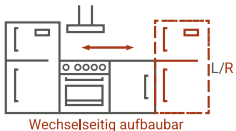

Luis Singleküche 180 cm

Korpus Weiß & Arbeitsplatte
Butcher Nussbaum Nachbildung

- + Maße gesamt (H x B x T) 200 x 180 x 60 cm
- + Wechselseitig aufbaubar
- + Mit Edelstahlkochmulde
- + Inkl. Unterbaukühlschrank UKS110-11
- + Wahlweise mit Mikrowelle

AUSSTATTUNG

1 Apothekerschrank mit Arbeitsplattenabdeckung	30 cm, Gesamthöhe 146 cm
1 Unterschrank mit Schublade	50 cm
1 Nische für Unterbaukühlschrank	50 cm
1 Frontblende für Unterbaukühlschrank	50 cm
1 Spülenunterschrank	50 cm
3 Oberschränke	50 cm
1 Arbeitsplatte ohne Ausschnitte	150 cm, 28 mm Stärke
1 Edelstahlspüle BALTIMORE	86 x 43,5 cm mit Ab- und Überlaufgarnitur

BESONDERE MERKMALE

- + Griffe aus Kunststoff in Alu-Optik
- + Arbeitshöhe 85 cm
- + Mit Edelstahlkochmulde
- + Wahlweise mit Mikrowelle

Korpus

Arbeitsplatte

Front

ILIAN – UNTERBAUKÜHLSCHRANK UKS110-11 131100811300-11

Energieeffizienzklasse	E
Energieverbrauch / Jahr	146 kWh
Luftschallemission	39 dB (A)
Nutzhalt Kühlfach	68 l
Nutzhalt 4* Gefrierfach	14 l
Maße (H x B x T)	81,5 x 49,5 x 55 cm

ZENO – DOMINO KOCHMULDE KM 9111 EN