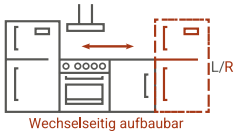

## Luis Singleküche 180 cm

Korpus Weiß & Arbeitsplatte  
Butcher Nussbaum Nachbildung

- + Maße gesamt (H x B x T) 200 x 180 x 60 cm
- + Wechselseitig aufbaubar
- + Mit Glaskeramikkochfeld
- + Inkl. Unterbaukühlschrank UKS110-11
- + Wahlweise mit Mikrowelle

### AUSSTATTUNG

1 Apothekerschrank mit Arbeitsplattenabdeckung	30 cm, Gesamthöhe 146 cm
1 Unterschrank mit Schublade	50 cm
1 Nische für Unterbaukühlschrank	50 cm
1 Frontblende für Unterbaukühlschrank	50 cm
1 Spülenunterschrank	50 cm
3 Oberschränke	50 cm
1 Arbeitsplatte ohne Ausschnitte	150 cm, 28 mm Stärke
1 Edelstahlspüle BALTIMORE	86 x 43,5 cm mit Ab- und Überlaufgarnitur