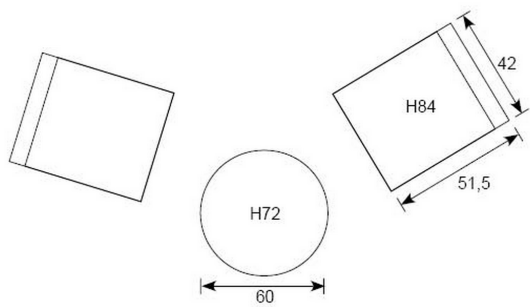

Alfa Balkon set

Seat: H43cm