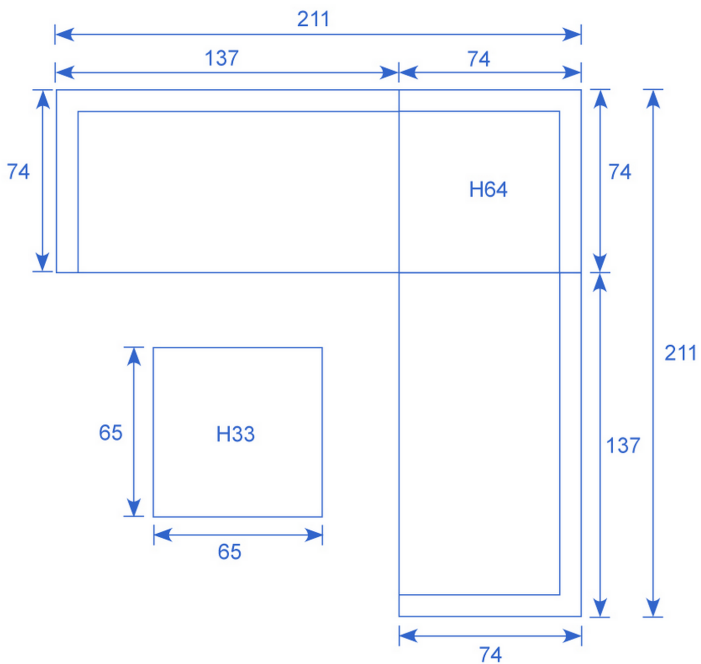

Montana loungeset

Breedte armleuning: 10 cm; Dikte zitkussen: 7 cm; Zithoogte: H41 cm