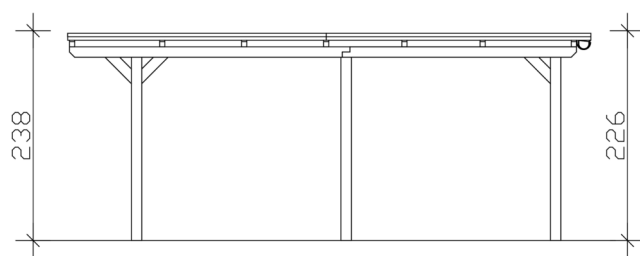

### Datenblatt / Baubeschreibung

Material	Leimholz, Fichte
Farbe	Nussbaum
Farbbehandlung	Lasiert
Größe	340 x 604 cm
Aufstellbreite (Sockelmaß)	315 cm
Aufstelltiefe (Sockelmaß)	496 cm
Außenbreite inkl. Dachüberstand	340 cm
Außentiefe inkl. Dachüberstand	604 cm
Firsthöhe	238 cm
Traufenhöhe	226 cm
Gesamthöhe vorne	238 cm
Gesamthöhe hinten	226 cm
Dachform	Flachdach
Material Dacheindeckung	Dachschalung mit EPDM-Folie
Farbe Dach	Schwarz
Dachstärke	20 mm

Dachfläche	<b>20.23 m<sup>2</sup></b>
Dachneigung	<b>nach hinten</b>
Gefälle	<b>1.2 °</b>
Dachüberstand vorne	<b>74 cm</b>
Dachüberstand hinten	<b>34 cm</b>
Dachüberstand links	<b>12.5 cm</b>
Dachüberstand rechts	<b>12.5 cm</b>
Dachblende	<b>Holzblende mit Aluminium-Abschlusskante</b>
Schneelast (sk)	<b>1.05 kN/m<sup>2</sup></b>
Windstaudruck q	<b>0.95 kN/m<sup>2</sup></b>
Grundfläche	<b>20.54 m<sup>2</sup></b>
Umbauter Raum	<b>47.64 m<sup>3</sup></b>
Durchfahrtsbreite	<b>291 cm</b>
Durchfahrtshöhe vorne	<b>223 cm</b>
Durchfahrtshöhe hinten	<b>211 cm</b>
Pfostenstärke	<b>12 x 12 cm</b>
Pfostenlänge	<b>220 cm</b>
Pfostenabstand Breite	<b>291 cm</b>
Pfostenabstand Tiefe	<b>230 cm</b>
Pfostenanzahl	<b>6 Stück</b>
Verankerung	<b>H-Pfostenanker zum Einbetonieren</b>
Montageart	<b>Freistehend</b>
nicht im Lieferumfang enthalten	<b>Beton</b>
Garantie	<b>5 Jahre gemäß unseren Garantiebedingungen</b>
Verpackungsgewicht gesamt	<b>608 kg</b>
Anzahl Packstücke	<b>2</b>
Verpackungsmaß	<b>Breite: 360 cm, Höhe: 63 cm, Tiefe: 120 cm, 568 kg Breite: 80 cm, Höhe: 40 cm, Tiefe: 120 cm, 40 kg</b>
Artikelnummer	<b>250011-03-35</b>
EAN-Nummer	<b>4018211045891</b>
Externe Artikelnummer	<b>12725298</b>

### 340 x 604 cm

Grundriss

Schnitt

# CARPORT EMSLAND

340 x 604 cm  
Schnitte und Ansichten Maßstab 1:100

Ansicht Vorne