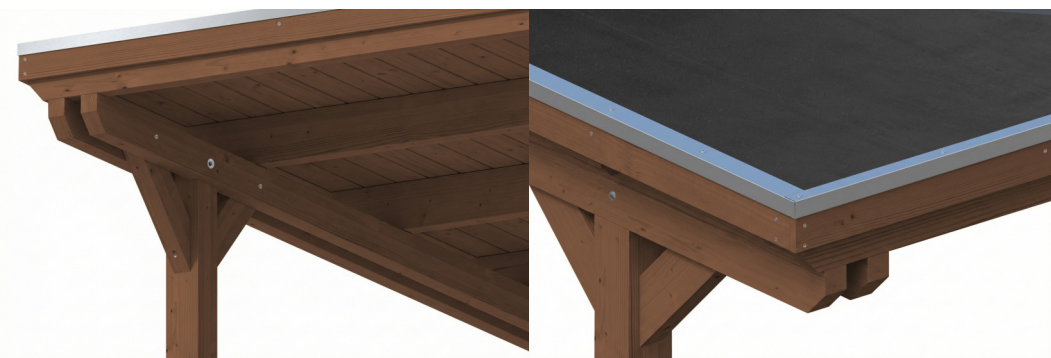

## Flachdach-Carport

### CARPORT EMSLAND

340 x 604 cm

Gestaltungsbeispiel

- Massive Konstruktion aus hochwertigem Leimholz (BSH-Fichte)
- Farblich behandelt in nussbaum
- Dachschalung mit EPDM-Folie
- Pfosten 12 x 12 cm

Carport

## CARPORT EMSLAND 340 X 604 CM MIT EPDM-DACH, NUSSBAUM

### Datenblatt / Baubeschreibung

Material	Leimholz, Fichte
Farbe	Nussbaum
Farbbehandlung	Lasiert
Größe	340 x 604 cm
Aufstellbreite (Sockelmaß)	315 cm
Aufstelltiefe (Sockelmaß)	496 cm
Außenbreite inkl. Dachüberstand	340 cm
Außentiefe inkl. Dachüberstand	604 cm
Firsthöhe	238 cm
Traufenhöhe	226 cm
Gesamthöhe vorne	238 cm
Gesamthöhe hinten	226 cm
Dachform	Flachdach
Material Dacheindeckung	Dachschalung mit EPDM-Folie
Farbe Dach	Schwarz
Dachstärke	20 mm