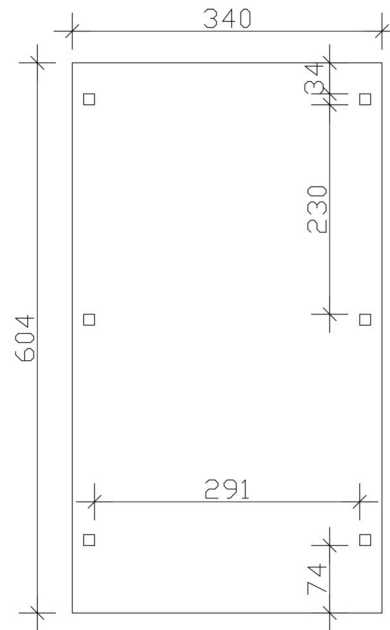

### Datenblatt / Baubeschreibung

Material	Leimholz, Fichte
Farbe	Nussbaum
Farbbehandlung	Lasiert
Größe	340 x 604 cm
Aufstellbreite (Sockelmaß)	315 cm
Aufstelltiefe (Sockelmaß)	496 cm
Außenbreite inkl. Dachüberstand	340 cm
Außentiefe inkl. Dachüberstand	604 cm
Firsthöhe	238 cm
Traufenhöhe	226 cm
Gesamthöhe vorne	238 cm
Gesamthöhe hinten	226 cm
Dachform	Flachdach
Material Dacheindeckung	Dachschalung mit EPDM-Folie
Farbe Dach	Schwarz
Dachstärke	20 mm

Dachfläche	<b>20.23 m<sup>2</sup></b>
Dachneigung	<b>nach hinten</b>
Gefälle	<b>1.2 °</b>
Dachüberstand vorne	<b>74 cm</b>
Dachüberstand hinten	<b>34 cm</b>
Dachüberstand links	<b>12.5 cm</b>
Dachüberstand rechts	<b>12.5 cm</b>
Dachblende	<b>Holzblende mit Aluminium-Abschlusskante</b>
Schneelast (sk)	<b>1.05 kN/m<sup>2</sup></b>
Windstaudruck q	<b>0.95 kN/m<sup>2</sup></b>
Grundfläche	<b>20.54 m<sup>2</sup></b>
Umbauter Raum	<b>47.64 m<sup>3</sup></b>
Durchfahrtsbreite	<b>291 cm</b>
Durchfahrtshöhe vorne	<b>223 cm</b>
Durchfahrtshöhe hinten	<b>211 cm</b>
Pfostenstärke	<b>12 x 12 cm</b>
Pfostenlänge	<b>220 cm</b>
Pfostenabstand Breite	<b>291 cm</b>
Pfostenabstand Tiefe	<b>230 cm</b>
Pfostenanzahl	<b>6 Stück</b>
Verankerung	<b>H-Pfostenanker zum Einbetonieren</b>
Montageart	<b>Freistehend</b>
nicht im Lieferumfang enthalten	<b>Beton</b>
Garantie	<b>5 Jahre gemäß unseren Garantiebedingungen</b>
Verpackungsgewicht gesamt	<b>608 kg</b>
Anzahl Packstücke	<b>2</b>
Verpackungsmaß	<b>Breite: 360 cm, Höhe: 63 cm, Tiefe: 120 cm, 568 kg Breite: 80 cm, Höhe: 40 cm, Tiefe: 120 cm, 40 kg</b>
Artikelnummer	<b>250011-03-35</b>
EAN-Nummer	<b>4018211045891</b>
Externe Artikelnummer	<b>12725298</b>

### 340 x 604 cm

Grundriss

Schnitt

# CARPORT EMSLAND

340 x 604 cm  
Schnitte und Ansichten Maßstab 1:100

Ansicht Vorne