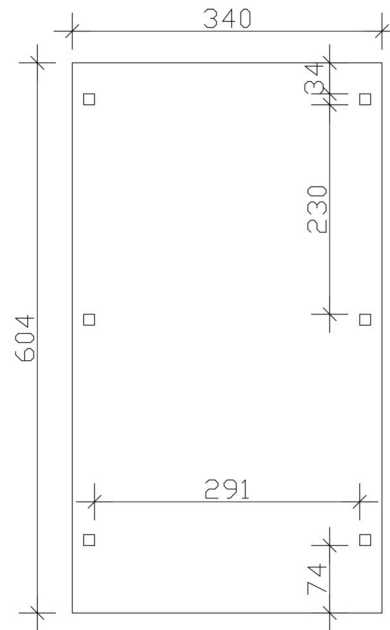

Carport

CARPORT EMSLAND 340 X 604 CM, STAHL-DACHPLATTEN MIT ANTIKONDENSVLIES, WEISS

Datenblatt / Baubeschreibung

| | |
|---------------------------------|---|
| Material | Leimholz, Fichte |
| Farbe | Weiß |
| Farbbehandlung | Lasiert |
| Größe | 340 x 604 cm |
| Aufstellbreite (Sockelmaß) | 315 cm |
| Aufstelltiefe (Sockelmaß) | 496 cm |
| Außenbreite inkl. Dachüberstand | 340 cm |
| Außentiefe inkl. Dachüberstand | 604 cm |
| Firsthöhe | 238 cm |
| Traufenhöhe | 226 cm |
| Gesamthöhe vorne | 238 cm |
| Gesamthöhe hinten | 226 cm |
| Dachform | Flachdach |
| Material Dacheindeckung | Stahl-Trapezblech mit Antikondensvlies |
| Farbe Dach | Anthrazit |
| Dachstärke | 0,5 mm |

| | |
|---------------------------------|---|
| Dachfläche | 20.23 m² |
| Dachneigung | nach hinten |
| Gefälle | 1.2 ° |
| Dachüberstand vorne | 74 cm |
| Dachüberstand hinten | 34 cm |
| Dachüberstand links | 12.5 cm |
| Dachüberstand rechts | 12.5 cm |
| Dachblende | Holzblende mit Aluminium-Abschlusskante |
| Schneelast (sk) | 1.05 kN/m² |
| Windstaudruck q | 0.95 kN/m² |
| Grundfläche | 20.54 m² |
| Umbauter Raum | 47.64 m³ |
| Durchfahrtsbreite | 291 cm |
| Durchfahrtshöhe vorne | 223 cm |
| Durchfahrtshöhe hinten | 211 cm |
| Pfostenstärke | 12 x 12 cm |
| Pfostenlänge | 220 cm |
| Pfostenabstand Breite | 291 cm |
| Pfostenabstand Tiefe | 230 cm |
| Pfostenanzahl | 6 Stück |
| Verankerung | H-Pfostenanker zum Einbetonieren |
| Montageart | Freistehend |
| nicht im Lieferumfang enthalten | Beton |
| Garantie | 5 Jahre gemäß unseren Garantiebedingungen |
| Verpackungsgewicht gesamt | 449 kg |
| Anzahl Packstücke | 1 |
| Verpackungsmaß | Breite: 360 cm, Höhe: 52 cm, Tiefe: 120 cm, 449 kg |
| Artikelnummer | 250011-11-41 |
| EAN-Nummer | 4018211045921 |
| Externe Artikelnummer | 12725259 |

CARPORT EMSLAND

340 x 604 cm

Grundriss

Schnitt

CARPORT EMSLAND

340 x 604 cm
Schnitte und Ansichten Maßstab 1:100

Ansicht Vorne