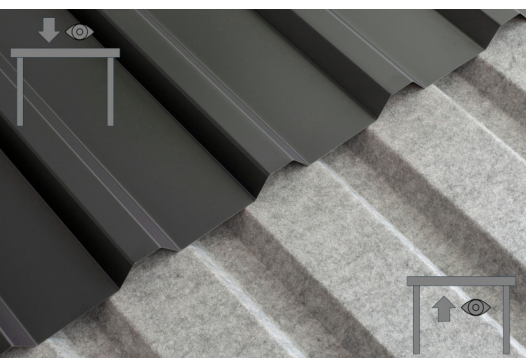

CARPORT EMSLAND

Flachdach-Carport

CARPORT EMSLAND

340 x 604 cm

Gestaltungsbeispiel

- Massive Konstruktion aus hochwertigem Leimholz (BSH-Fichte)
- Farblich behandelt in weiß
- Stahl-Dachplatten mit Antikondensvlies
- Pfosten 12 x 12 cm

Carport

CARPORT EMSLAND 340 X 604 CM, STAHL-DACHPLATTEN MIT ANTIKONDENSVLIES, WEISS

Datenblatt / Baubeschreibung

| | |
|---------------------------------|---|
| Material | Leimholz, Fichte |
| Farbe | Weiß |
| Farbbehandlung | Lasiert |
| Größe | 340 x 604 cm |
| Aufstellbreite (Sockelmaß) | 315 cm |
| Aufstelltiefe (Sockelmaß) | 496 cm |
| Außenbreite inkl. Dachüberstand | 340 cm |
| Außentiefe inkl. Dachüberstand | 604 cm |
| Firsthöhe | 238 cm |
| Traufenhöhe | 226 cm |
| Gesamthöhe vorne | 238 cm |
| Gesamthöhe hinten | 226 cm |
| Dachform | Flachdach |
| Material Dacheindeckung | Stahl-Trapezblech mit Antikondensvlies |
| Farbe Dach | Anthrazit |
| Dachstärke | 0,5 mm |