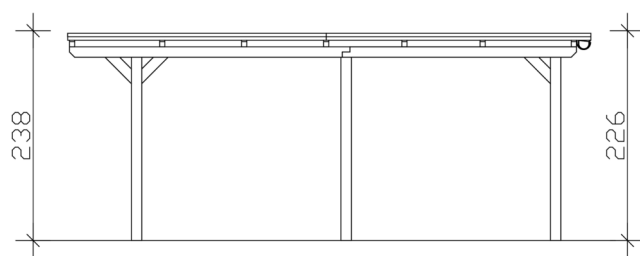

Carport

CARPORT EMSLAND 340 X 604 CM, STAHL-DACHPLATTEN MIT ANTIKONDENSVLIES, WEISS

Datenblatt / Baubeschreibung

| | |
|---------------------------------|---|
| Material | Leimholz, Fichte |
| Farbe | Weiß |
| Farbbehandlung | Lasiert |
| Größe | 340 x 604 cm |
| Aufstellbreite (Sockelmaß) | 315 cm |
| Aufstelltiefe (Sockelmaß) | 496 cm |
| Außenbreite inkl. Dachüberstand | 340 cm |
| Außentiefe inkl. Dachüberstand | 604 cm |
| Firsthöhe | 238 cm |
| Traufenhöhe | 226 cm |
| Gesamthöhe vorne | 238 cm |
| Gesamthöhe hinten | 226 cm |
| Dachform | Flachdach |
| Material Dacheindeckung | Stahl-Trapezblech mit Antikondensvlies |
| Farbe Dach | Anthrazit |
| Dachstärke | 0,5 mm |

| | |
|---------------------------------|---|
| Dachfläche | 20.23 m² |
| Dachneigung | nach hinten |
| Gefälle | 1.2 ° |
| Dachüberstand vorne | 74 cm |
| Dachüberstand hinten | 34 cm |
| Dachüberstand links | 12.5 cm |
| Dachüberstand rechts | 12.5 cm |
| Dachblende | Holzblende mit Aluminium-Abschlusskante |
| Schneelast (sk) | 1.05 kN/m² |
| Windstaudruck q | 0.95 kN/m² |
| Grundfläche | 20.54 m² |
| Umbauter Raum | 47.64 m³ |
| Durchfahrtsbreite | 291 cm |
| Durchfahrtshöhe vorne | 223 cm |
| Durchfahrtshöhe hinten | 211 cm |
| Pfostenstärke | 12 x 12 cm |
| Pfostenlänge | 220 cm |
| Pfostenabstand Breite | 291 cm |
| Pfostenabstand Tiefe | 230 cm |
| Pfostenanzahl | 6 Stück |
| Verankerung | H-Pfostenanker zum Einbetonieren |
| Montageart | Freistehend |
| nicht im Lieferumfang enthalten | Beton |
| Garantie | 5 Jahre gemäß unseren Garantiebedingungen |
| Verpackungsgewicht gesamt | 449 kg |
| Anzahl Packstücke | 1 |
| Verpackungsmaß | Breite: 360 cm, Höhe: 52 cm, Tiefe: 120 cm, 449 kg |
| Artikelnummer | 250011-11-41 |
| EAN-Nummer | 4018211045921 |
| Externe Artikelnummer | 12725259 |

CARPORT EMSLAND

340 x 604 cm

Grundriss

Schnitt

CARPORT EMSLAND

340 x 604 cm
Schnitte und Ansichten Maßstab 1:100

Ansicht Vorne