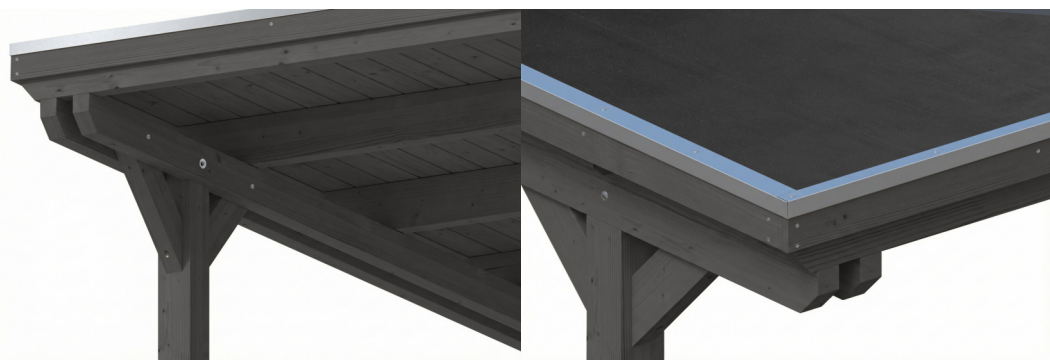

CARPORT EMSLAND

Flachdach-Carport

CARPORT EMSLAND

340 x 604 cm

Gestaltungsbeispiel

- Massive Konstruktion aus hochwertigem Leimholz (BSH-Fichte)
- Farblich behandelt in schiefergrau
- Dachschalung mit EPDM-Folie
- Pfosten 12 x 12 cm

Carport

CARPORT EMSLAND 340 X 604 CM MIT EPDM-DACH, SCHIEFERGRAU

Datenblatt / Baubeschreibung

Material	Leimholz, Fichte
Farbe	Schiefergrau
Farbbehandlung	Lasiert
Größe	340 x 604 cm
Aufstellbreite (Sockelmaß)	315 cm
Aufstelltiefe (Sockelmaß)	496 cm
Außenbreite inkl. Dachüberstand	340 cm
Außentiefe inkl. Dachüberstand	604 cm
Firsthöhe	238 cm
Traufenhöhe	226 cm
Gesamthöhe vorne	238 cm
Gesamthöhe hinten	226 cm
Dachform	Flachdach
Material Dacheindeckung	Dachschalung mit EPDM-Folie
Farbe Dach	Schwarz
Dachstärke	20 mm

Dachfläche	20.23 m²
Dachneigung	nach hinten
Gefälle	1.2 °
Dachüberstand vorne	74 cm
Dachüberstand hinten	34 cm
Dachüberstand links	12.5 cm
Dachüberstand rechts	12.5 cm
Dachblende	Holzblende mit Aluminium-Abschlusskante
Schneelast (sk)	1.05 kN/m²
Windstaudruck q	0.95 kN/m²
Grundfläche	20.54 m²
Umbauter Raum	47.64 m³
Durchfahrtsbreite	291 cm
Durchfahrtshöhe vorne	223 cm
Durchfahrtshöhe hinten	211 cm
Pfostenstärke	12 x 12 cm
Pfostenlänge	220 cm
Pfostenabstand Breite	291 cm
Pfostenabstand Tiefe	230 cm
Pfostenanzahl	6 Stück
Verankerung	H-Pfostenanker zum Einbetonieren
Montageart	Freistehend
nicht im Lieferumfang enthalten	Beton
Garantie	5 Jahre gemäß unseren Garantiebedingungen
Verpackungsgewicht gesamt	608 kg
Anzahl Packstücke	2
Verpackungsmaß	Breite: 360 cm, Höhe: 63 cm, Tiefe: 120 cm, 568 kg Breite: 80 cm, Höhe: 40 cm, Tiefe: 120 cm, 40 kg
Artikelnummer	250011-13-35
EAN-Nummer	4018211045938
Externe Artikelnummer	12725322

CARPORT EMSLAND

340 x 604 cm

Grundriss

Schnitt

CARPORT EMSLAND

340 x 604 cm
Schnitte und Ansichten Maßstab 1:100

Ansicht Vorne