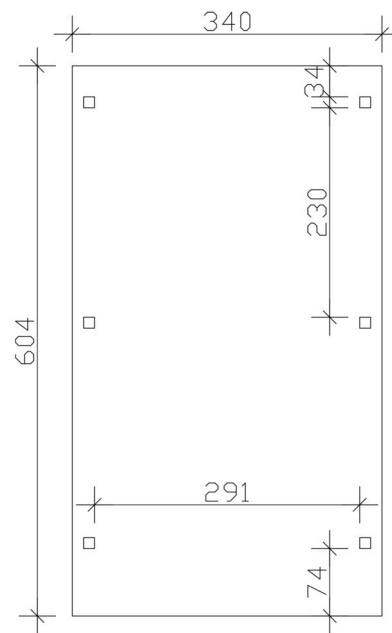

CARPORT EMSLAND

Flachdach-Carport

CARPORT EMSLAND

340 x 604 cm

Gestaltungsbeispiel

- Massive Konstruktion aus hochwertigem Leimholz (BSH-Fichte)
- Farblich behandelt in schiefergrau
- Dachschalung mit EPDM-Folie
- Pfosten 12 x 12 cm

Carport

CARPORT EMSLAND 340 X 604 CM MIT EPDM-DACH, SCHIEFERGRAU

Datenblatt / Baubeschreibung

Material	Leimholz, Fichte
Farbe	Schiefergrau
Farbbehandlung	Lasiert
Größe	340 x 604 cm
Aufstellbreite (Sockelmaß)	315 cm
Aufstelltiefe (Sockelmaß)	496 cm
Außenbreite inkl. Dachüberstand	340 cm
Außentiefe inkl. Dachüberstand	604 cm
Firsthöhe	238 cm
Traufenhöhe	226 cm
Gesamthöhe vorne	238 cm
Gesamthöhe hinten	226 cm
Dachform	Flachdach
Material Dacheindeckung	Dachschalung mit EPDM-Folie
Farbe Dach	Schwarz
Dachstärke	20 mm

Dachfläche	20.23 m²
Dachneigung	nach hinten
Gefälle	1.2 °
Dachüberstand vorne	74 cm
Dachüberstand hinten	34 cm
Dachüberstand links	12.5 cm
Dachüberstand rechts	12.5 cm
Dachblende	Holzblende mit Aluminium-Abschlusskante
Schneelast (sk)	1.05 kN/m²
Windstaudruck q	0.95 kN/m²
Grundfläche	20.54 m²
Umbauter Raum	47.64 m³
Durchfahrtsbreite	291 cm
Durchfahrtshöhe vorne	223 cm
Durchfahrtshöhe hinten	211 cm
Pfostenstärke	12 x 12 cm
Pfostenlänge	220 cm
Pfostenabstand Breite	291 cm
Pfostenabstand Tiefe	230 cm
Pfostenanzahl	6 Stück
Verankerung	H-Pfostenanker zum Einbetonieren
Montageart	Freistehend
nicht im Lieferumfang enthalten	Beton
Garantie	5 Jahre gemäß unseren Garantiebedingungen
Verpackungsgewicht gesamt	608 kg
Anzahl Packstücke	2
Verpackungsmaß	Breite: 360 cm, Höhe: 63 cm, Tiefe: 120 cm, 568 kg Breite: 80 cm, Höhe: 40 cm, Tiefe: 120 cm, 40 kg
Artikelnummer	250011-13-35
EAN-Nummer	4018211045938
Externe Artikelnummer	12725322

CARPORT EMSLAND

340 x 604 cm

Grundriss

Schnitt

CARPORT EMSLAND

340 x 604 cm
Schnitte und Ansichten Maßstab 1:100

Ansicht Vorne