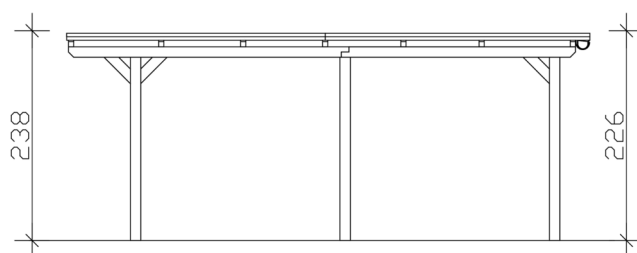

CARPORT EMSLAND

Flachdach-Carport

CARPORT EMSLAND

340 x 604 cm

Gestaltungsbeispiel

- Massive Konstruktion aus hochwertigem Leimholz (BSH-Fichte)
- Farblich behandelt in schiefergrau
- Dachschalung mit EPDM-Folie
- Pfosten 12 x 12 cm

Carport

CARPORT EMSLAND 340 X 604 CM MIT EPDM-DACH, SCHIEFERGRAU

Datenblatt / Baubeschreibung

Material	Leimholz, Fichte
Farbe	Schiefergrau
Farbbehandlung	Lasiert
Größe	340 x 604 cm
Aufstellbreite (Sockelmaß)	315 cm
Aufstelltiefe (Sockelmaß)	496 cm
Außenbreite inkl. Dachüberstand	340 cm
Außentiefe inkl. Dachüberstand	604 cm
Firsthöhe	238 cm
Traufenhöhe	226 cm
Gesamthöhe vorne	238 cm
Gesamthöhe hinten	226 cm
Dachform	Flachdach
Material Dacheindeckung	Dachschalung mit EPDM-Folie
Farbe Dach	Schwarz
Dachstärke	20 mm

Dachfläche	20.23 m²
Dachneigung	nach hinten
Gefälle	1.2 °
Dachüberstand vorne	74 cm
Dachüberstand hinten	34 cm
Dachüberstand links	12.5 cm
Dachüberstand rechts	12.5 cm
Dachblende	Holzblende mit Aluminium-Abschlusskante
Schneelast (sk)	1.05 kN/m²
Windstaudruck q	0.95 kN/m²
Grundfläche	20.54 m²
Umbauter Raum	47.64 m³
Durchfahrtsbreite	291 cm
Durchfahrtshöhe vorne	223 cm
Durchfahrtshöhe hinten	211 cm
Pfostenstärke	12 x 12 cm
Pfostenlänge	220 cm
Pfostenabstand Breite	291 cm
Pfostenabstand Tiefe	230 cm
Pfostenanzahl	6 Stück
Verankerung	H-Pfostenanker zum Einbetonieren
Montageart	Freistehend
nicht im Lieferumfang enthalten	Beton
Garantie	5 Jahre gemäß unseren Garantiebedingungen
Verpackungsgewicht gesamt	608 kg
Anzahl Packstücke	2
Verpackungsmaß	Breite: 360 cm, Höhe: 63 cm, Tiefe: 120 cm, 568 kg Breite: 80 cm, Höhe: 40 cm, Tiefe: 120 cm, 40 kg
Artikelnummer	250011-13-35
EAN-Nummer	4018211045938
Externe Artikelnummer	12725322

CARPORT EMSLAND

340 x 604 cm

Grundriss

Schnitt

CARPORT EMSLAND

340 x 604 cm
Schnitte und Ansichten Maßstab 1:100

Ansicht Vorne