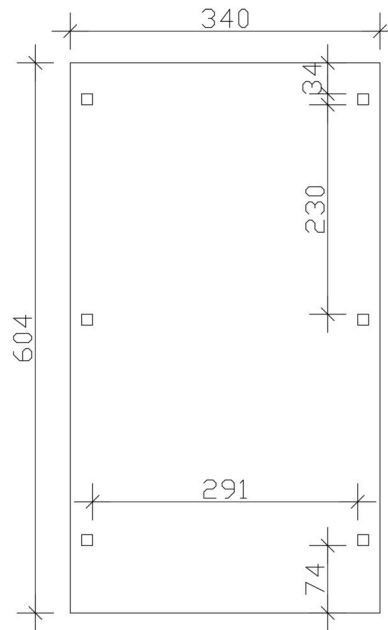

### Datenblatt / Baubeschreibung

Material	<b>Leimholz, Fichte</b>
Farbe	<b>Natur</b>
Farbbehandlung	<b>Unbehandelt</b>
Größe	<b>340 x 604 cm</b>
Aufstellbreite (Sockelmaß)	<b>315 cm</b>
Aufstelltiefe (Sockelmaß)	<b>496 cm</b>
Außenbreite inkl. Dachüberstand	<b>340 cm</b>
Außentiefe inkl. Dachüberstand	<b>604 cm</b>
Firsthöhe	<b>238 cm</b>
Traufenhöhe	<b>226 cm</b>
Gesamthöhe vorne	<b>238 cm</b>
Gesamthöhe hinten	<b>226 cm</b>
Dachform	<b>Flachdach</b>
Material Dacheindeckung	<b>Stahl-Trapezblech mit Antikondensvlies</b>
Farbe Dach	<b>Anthrazit</b>
Dachstärke	<b>0,5 mm</b>

Dachfläche	<b>20.23 m<sup>2</sup></b>
Dachneigung	<b>nach hinten</b>
Gefälle	<b>1.2 °</b>
Dachüberstand vorne	<b>74 cm</b>
Dachüberstand hinten	<b>34 cm</b>
Dachüberstand links	<b>12.5 cm</b>
Dachüberstand rechts	<b>12.5 cm</b>
Dachblende	<b>Holzblende mit Aluminium-Abschlusskante</b>
Schneelast (sk)	<b>1.05 kN/m<sup>2</sup></b>
Windstaudruck q	<b>0.95 kN/m<sup>2</sup></b>
Grundfläche	<b>20.54 m<sup>2</sup></b>
Umbauter Raum	<b>47.64 m<sup>3</sup></b>
Durchfahrtsbreite	<b>291 cm</b>
Durchfahrtshöhe vorne	<b>223 cm</b>
Durchfahrtshöhe hinten	<b>211 cm</b>
Pfostenstärke	<b>12 x 12 cm</b>
Pfostenlänge	<b>220 cm</b>
Pfostenabstand Breite	<b>291 cm</b>
Pfostenabstand Tiefe	<b>230 cm</b>
Pfostenanzahl	<b>6 Stück</b>
Verankerung	<b>H-Pfostenanker zum Einbetonieren</b>
Montageart	<b>Freistehend</b>
nicht im Lieferumfang enthalten	<b>Beton</b>
Garantie	<b>5 Jahre gemäß unseren Garantiebedingungen</b>
Verpackungsgewicht gesamt	<b>449 kg</b>
Anzahl Packstücke	<b>1</b>
Verpackungsmaß	<b>Breite: 360 cm, Höhe: 52 cm, Tiefe: 120 cm, 449 kg</b>
Artikelnummer	<b>250011-00-41</b>
EAN-Nummer	<b>4018211250011</b>
Externe Artikelnummer	<b>12725441</b>

## CARPORT EMSLAND

340 x 604 cm

Grundriss

Schnitt

## CARPORT EMSLAND

340 x 604 cm  
Schnitte und Ansichten Maßstab 1:100

Ansicht Vorne