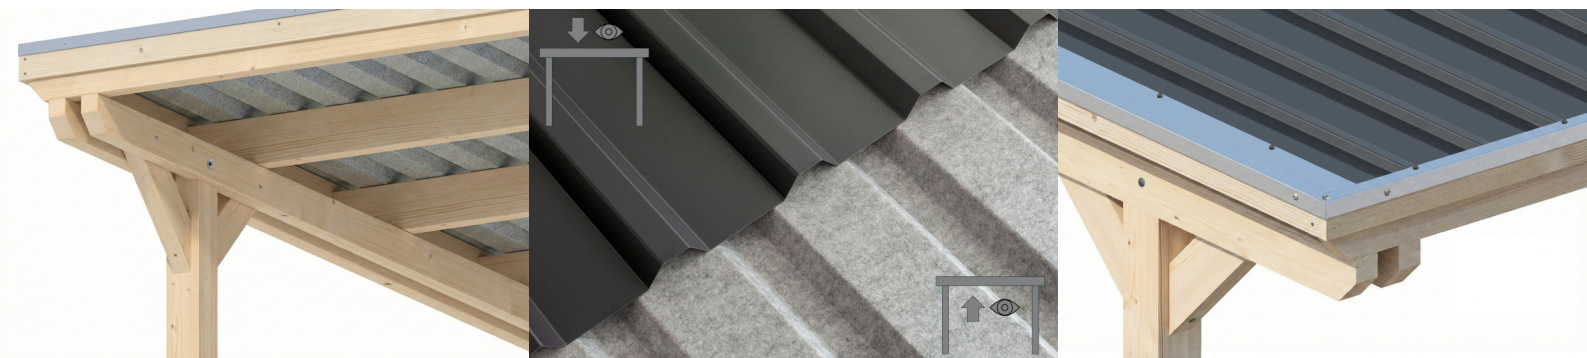

## Flachdach-Carport

### CARPORT EMSLAND

340 x 604 cm

Gestaltungsbeispiel

- Massive Konstruktion aus hochwertigem Leimholz (BSH-Fichte)
- Farblich unbehandelt
- Stahl-Dachplatten mit Antikondensvlies
- Pfosten 12 x 12 cm

Carport

## CARPORT EMSLAND 340 X 604 CM, STAHL-DACHPLATTEN MIT ANTIKONDENSVLIES, NATUR

### Datenblatt / Baubeschreibung

Material	<b>Leimholz, Fichte</b>
Farbe	<b>Natur</b>
Farbbehandlung	<b>Unbehandelt</b>
Größe	<b>340 x 604 cm</b>
Aufstellbreite (Sockelmaß)	<b>315 cm</b>
Aufstelltiefe (Sockelmaß)	<b>496 cm</b>
Außenbreite inkl. Dachüberstand	<b>340 cm</b>
Außentiefe inkl. Dachüberstand	<b>604 cm</b>
Firsthöhe	<b>238 cm</b>
Traufenhöhe	<b>226 cm</b>
Gesamthöhe vorne	<b>238 cm</b>
Gesamthöhe hinten	<b>226 cm</b>
Dachform	<b>Flachdach</b>
Material Dacheindeckung	<b>Stahl-Trapezblech mit Antikondensvlies</b>
Farbe Dach	<b>Anthrazit</b>
Dachstärke	<b>0,5 mm</b>