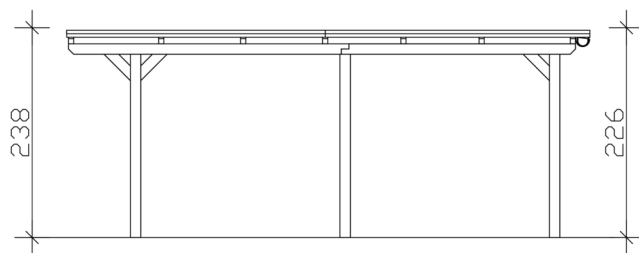

### Datenblatt / Baubeschreibung

Material	<b>Leimholz, Fichte</b>
Farbe	<b>Natur</b>
Farbbehandlung	<b>Unbehandelt</b>
Größe	<b>340 x 604 cm</b>
Aufstellbreite (Sockelmaß)	<b>315 cm</b>
Aufstelltiefe (Sockelmaß)	<b>496 cm</b>
Außenbreite inkl. Dachüberstand	<b>340 cm</b>
Außentiefe inkl. Dachüberstand	<b>604 cm</b>
Firsthöhe	<b>238 cm</b>
Traufenhöhe	<b>226 cm</b>
Gesamthöhe vorne	<b>238 cm</b>
Gesamthöhe hinten	<b>226 cm</b>
Dachform	<b>Flachdach</b>
Material Dacheindeckung	<b>Stahl-Trapezblech mit Antikondensvlies</b>
Farbe Dach	<b>Anthrazit</b>
Dachstärke	<b>0,5 mm</b>

Dachfläche	<b>20.23 m<sup>2</sup></b>
Dachneigung	<b>nach hinten</b>
Gefälle	<b>1.2 °</b>
Dachüberstand vorne	<b>74 cm</b>
Dachüberstand hinten	<b>34 cm</b>
Dachüberstand links	<b>12.5 cm</b>
Dachüberstand rechts	<b>12.5 cm</b>
Dachblende	<b>Holzblende mit Aluminium-Abschlusskante</b>
Schneelast (sk)	<b>1.05 kN/m<sup>2</sup></b>
Windstaudruck q	<b>0.95 kN/m<sup>2</sup></b>
Grundfläche	<b>20.54 m<sup>2</sup></b>
Umbauter Raum	<b>47.64 m<sup>3</sup></b>
Durchfahrtsbreite	<b>291 cm</b>
Durchfahrtshöhe vorne	<b>223 cm</b>
Durchfahrtshöhe hinten	<b>211 cm</b>
Pfostenstärke	<b>12 x 12 cm</b>
Pfostenlänge	<b>220 cm</b>
Pfostenabstand Breite	<b>291 cm</b>
Pfostenabstand Tiefe	<b>230 cm</b>
Pfostenanzahl	<b>6 Stück</b>
Verankerung	<b>H-Pfostenanker zum Einbetonieren</b>
Montageart	<b>Freistehend</b>
nicht im Lieferumfang enthalten	<b>Beton</b>
Garantie	<b>5 Jahre gemäß unseren Garantiebedingungen</b>
Verpackungsgewicht gesamt	<b>449 kg</b>
Anzahl Packstücke	<b>1</b>
Verpackungsmaß	<b>Breite: 360 cm, Höhe: 52 cm, Tiefe: 120 cm, 449 kg</b>
Artikelnummer	<b>250011-00-41</b>
EAN-Nummer	<b>4018211250011</b>
Externe Artikelnummer	<b>12725441</b>

## CARPORT EMSLAND

340 x 604 cm

Grundriss

Schnitt

## CARPORT EMSLAND

340 x 604 cm  
Schnitte und Ansichten Maßstab 1:100

Ansicht Vorne