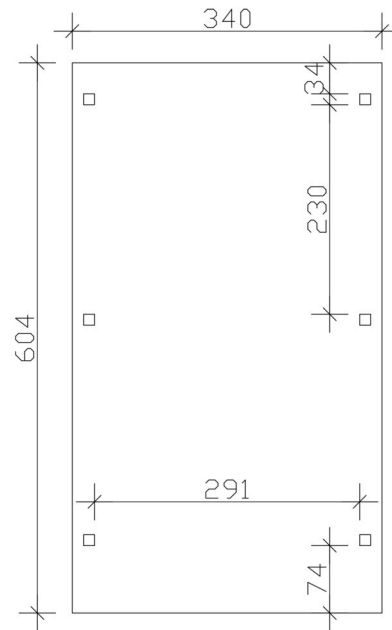

CARPORT EMSLAND

Flachdach-Carport

CARPORT EMSLAND

340 x 604 cm

Gestaltungsbeispiel

- Massive Konstruktion aus hochwertigem Leimholz (BSH-Fichte)
- Farblich behandelt in weiß
- Dachschalung mit EPDM-Folie
- Pfosten 12 x 12 cm

Carport

CARPORT EMSLAND 340 X 604 CM MIT EPDM-DACH, WEISS

Datenblatt / Baubeschreibung

Material	Leimholz, Fichte
Farbe	Weiß
Farbbehandlung	Lasiert
Größe	340 x 604 cm
Aufstellbreite (Sockelmaß)	315 cm
Aufstelltiefe (Sockelmaß)	496 cm
Außenbreite inkl. Dachüberstand	340 cm
Außentiefe inkl. Dachüberstand	604 cm
Firsthöhe	238 cm
Traufenhöhe	226 cm
Gesamthöhe vorne	238 cm
Gesamthöhe hinten	226 cm
Dachform	Flachdach
Material Dacheindeckung	Dachschalung mit EPDM-Folie
Farbe Dach	Schwarz
Dachstärke	20 mm

Dachfläche	20.23 m²
Dachneigung	nach hinten
Gefälle	1.2 °
Dachüberstand vorne	74 cm
Dachüberstand hinten	34 cm
Dachüberstand links	12.5 cm
Dachüberstand rechts	12.5 cm
Dachblende	Holzblende mit Aluminium-Abschlusskante
Schneelast (sk)	1.05 kN/m²
Windstaudruck q	0.95 kN/m²
Grundfläche	20.54 m²
Umbauter Raum	47.64 m³
Durchfahrtsbreite	291 cm
Durchfahrtshöhe vorne	223 cm
Durchfahrtshöhe hinten	211 cm
Pfostenstärke	12 x 12 cm
Pfostenlänge	220 cm
Pfostenabstand Breite	291 cm
Pfostenabstand Tiefe	230 cm
Pfostenanzahl	6 Stück
Verankerung	H-Pfostenanker zum Einbetonieren
Montageart	Freistehend
nicht im Lieferumfang enthalten	Beton
Garantie	5 Jahre gemäß unseren Garantiebedingungen
Verpackungsgewicht gesamt	608 kg
Anzahl Packstücke	2
Verpackungsmaß	Breite: 360 cm, Höhe: 63 cm, Tiefe: 120 cm, 568 kg Breite: 80 cm, Höhe: 40 cm, Tiefe: 120 cm, 40 kg
Artikelnummer	250011-11-35
EAN-Nummer	4018211045914
Externe Artikelnummer	12725457

CARPORT EMSLAND

340 x 604 cm

Grundriss

Schnitt

CARPORT EMSLAND

340 x 604 cm
Schnitte und Ansichten Maßstab 1:100

Ansicht Vorne