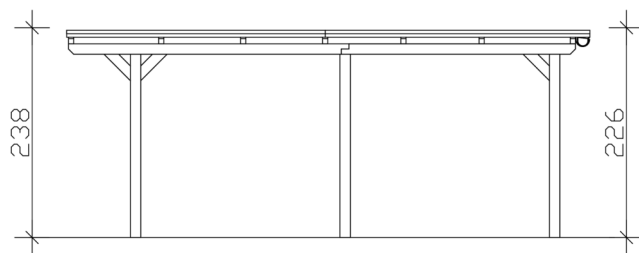

Carport

CARPORT EMSLAND 340 X 604 CM MIT EPDM-DACH, WEISS

Datenblatt / Baubeschreibung

Material	Leimholz, Fichte
Farbe	Weiß
Farbbehandlung	Lasiert
Größe	340 x 604 cm
Aufstellbreite (Sockelmaß)	315 cm
Aufstelltiefe (Sockelmaß)	496 cm
Außenbreite inkl. Dachüberstand	340 cm
Außentiefe inkl. Dachüberstand	604 cm
Firsthöhe	238 cm
Traufenhöhe	226 cm
Gesamthöhe vorne	238 cm
Gesamthöhe hinten	226 cm
Dachform	Flachdach
Material Dacheindeckung	Dachschalung mit EPDM-Folie
Farbe Dach	Schwarz
Dachstärke	20 mm

Dachfläche	20.23 m²
Dachneigung	nach hinten
Gefälle	1.2 °
Dachüberstand vorne	74 cm
Dachüberstand hinten	34 cm
Dachüberstand links	12.5 cm
Dachüberstand rechts	12.5 cm
Dachblende	Holzblende mit Aluminium-Abschlusskante
Schneelast (sk)	1.05 kN/m²
Windstaudruck q	0.95 kN/m²
Grundfläche	20.54 m²
Umbauter Raum	47.64 m³
Durchfahrtsbreite	291 cm
Durchfahrtshöhe vorne	223 cm
Durchfahrtshöhe hinten	211 cm
Pfostenstärke	12 x 12 cm
Pfostenlänge	220 cm
Pfostenabstand Breite	291 cm
Pfostenabstand Tiefe	230 cm
Pfostenanzahl	6 Stück
Verankerung	H-Pfostenanker zum Einbetonieren
Montageart	Freistehend
nicht im Lieferumfang enthalten	Beton
Garantie	5 Jahre gemäß unseren Garantiebedingungen
Verpackungsgewicht gesamt	608 kg
Anzahl Packstücke	2
Verpackungsmaß	Breite: 360 cm, Höhe: 63 cm, Tiefe: 120 cm, 568 kg Breite: 80 cm, Höhe: 40 cm, Tiefe: 120 cm, 40 kg
Artikelnummer	250011-11-35
EAN-Nummer	4018211045914
Externe Artikelnummer	12725457

CARPORT EMSLAND

340 x 604 cm

Grundriss

Schnitt

CARPORT EMSLAND

340 x 604 cm
Schnitte und Ansichten Maßstab 1:100

Ansicht Vorne