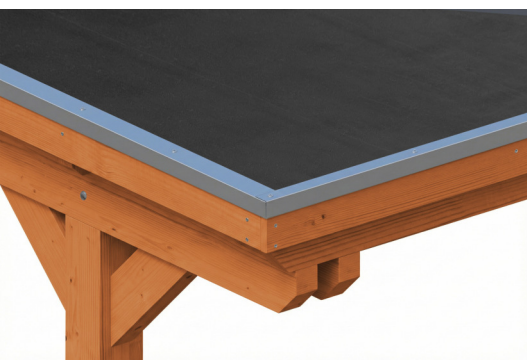

CARPORT EMSLAND

Flachdach-Carport

CARPORT EMSLAND

340 x 604 cm

Gestaltungsbeispiel

- Massive Konstruktion aus hochwertigem Leimholz (BSH-Fichte)
- Farblich behandelt in eiche hell
- Dachschalung mit EPDM-Folie
- Pfosten 12 x 12 cm

Carport

CARPORT EMSLAND 340 X 604 CM MIT EPDM-DACH, EICHE HELL

Datenblatt / Baubeschreibung

Material	Leimholz, Fichte
Farbe	Eiche hell
Farbbehandlung	Lasiert
Größe	340 x 604 cm
Aufstellbreite (Sockelmaß)	315 cm
Aufstelltiefe (Sockelmaß)	496 cm
Außenbreite inkl. Dachüberstand	340 cm
Außentiefe inkl. Dachüberstand	604 cm
Firsthöhe	238 cm
Traufenhöhe	226 cm
Gesamthöhe vorne	238 cm
Gesamthöhe hinten	226 cm
Dachform	Flachdach
Material Dacheindeckung	Dachschalung mit EPDM-Folie
Farbe Dach	Schwarz
Dachstärke	20 mm

Dachfläche	20.23 m²
Dachneigung	nach hinten
Gefälle	1.2 °
Dachüberstand vorne	74 cm
Dachüberstand hinten	34 cm
Dachüberstand links	12.5 cm
Dachüberstand rechts	12.5 cm
Dachblende	Holzblende mit Aluminium-Abschlusskante
Schneelast (sk)	1.05 kN/m²
Windstaudruck q	0.95 kN/m²
Grundfläche	20.54 m²
Umbauter Raum	47.64 m³
Durchfahrtsbreite	291 cm
Durchfahrtshöhe vorne	223 cm
Durchfahrtshöhe hinten	211 cm
Pfostenstärke	12 x 12 cm
Pfostenlänge	220 cm
Pfostenabstand Breite	291 cm
Pfostenabstand Tiefe	230 cm
Pfostenanzahl	6 Stück
Verankerung	H-Pfostenanker zum Einbetonieren
Montageart	Freistehend
nicht im Lieferumfang enthalten	Beton
Garantie	5 Jahre gemäß unseren Garantiebedingungen
Verpackungsgewicht gesamt	608 kg
Anzahl Packstücke	2
Verpackungsmaß	Breite: 360 cm, Höhe: 63 cm, Tiefe: 120 cm, 568 kg Breite: 80 cm, Höhe: 40 cm, Tiefe: 120 cm, 40 kg
Artikelnummer	250011-01-35
EAN-Nummer	4018211045877
Externe Artikelnummer	12725429

CARPORT EMSLAND

340 x 604 cm

Grundriss

Schnitt

CARPORT EMSLAND

340 x 604 cm
Schnitte und Ansichten Maßstab 1:100

Ansicht Vorne