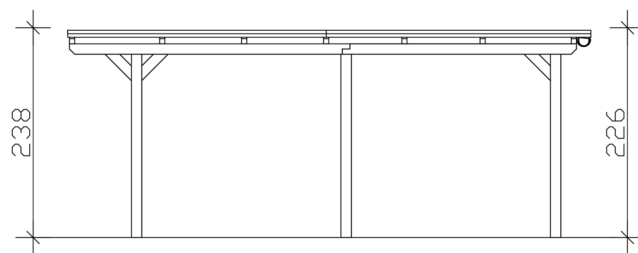

CARPORT EMSLAND

Flachdach-Carport

CARPORT EMSLAND

340 x 604 cm

Gestaltungsbeispiel

- Massive Konstruktion aus hochwertigem Leimholz (BSH-Fichte)
- Farblich behandelt in eiche hell
- Dachschalung mit EPDM-Folie
- Pfosten 12 x 12 cm

Carport

CARPORT EMSLAND 340 X 604 CM MIT EPDM-DACH, EICHE HELL

Datenblatt / Baubeschreibung

Material	Leimholz, Fichte
Farbe	Eiche hell
Farbbehandlung	Lasiert
Größe	340 x 604 cm
Aufstellbreite (Sockelmaß)	315 cm
Aufstelltiefe (Sockelmaß)	496 cm
Außenbreite inkl. Dachüberstand	340 cm
Außentiefe inkl. Dachüberstand	604 cm
Firsthöhe	238 cm
Traufenhöhe	226 cm
Gesamthöhe vorne	238 cm
Gesamthöhe hinten	226 cm
Dachform	Flachdach
Material Dacheindeckung	Dachschalung mit EPDM-Folie
Farbe Dach	Schwarz
Dachstärke	20 mm

Dachfläche	20.23 m²
Dachneigung	nach hinten
Gefälle	1.2 °
Dachüberstand vorne	74 cm
Dachüberstand hinten	34 cm
Dachüberstand links	12.5 cm
Dachüberstand rechts	12.5 cm
Dachblende	Holzblende mit Aluminium-Abschlusskante
Schneelast (sk)	1.05 kN/m²
Windstaudruck q	0.95 kN/m²
Grundfläche	20.54 m²
Umbauter Raum	47.64 m³
Durchfahrtsbreite	291 cm
Durchfahrtshöhe vorne	223 cm
Durchfahrtshöhe hinten	211 cm
Pfostenstärke	12 x 12 cm
Pfostenlänge	220 cm
Pfostenabstand Breite	291 cm
Pfostenabstand Tiefe	230 cm
Pfostenanzahl	6 Stück
Verankerung	H-Pfostenanker zum Einbetonieren
Montageart	Freistehend
nicht im Lieferumfang enthalten	Beton
Garantie	5 Jahre gemäß unseren Garantiebedingungen
Verpackungsgewicht gesamt	608 kg
Anzahl Packstücke	2
Verpackungsmaß	Breite: 360 cm, Höhe: 63 cm, Tiefe: 120 cm, 568 kg Breite: 80 cm, Höhe: 40 cm, Tiefe: 120 cm, 40 kg
Artikelnummer	250011-01-35
EAN-Nummer	4018211045877
Externe Artikelnummer	12725429

CARPORT EMSLAND

340 x 604 cm

Grundriss

Schnitt

CARPORT EMSLAND

340 x 604 cm
Schnitte und Ansichten Maßstab 1:100

Ansicht Vorne