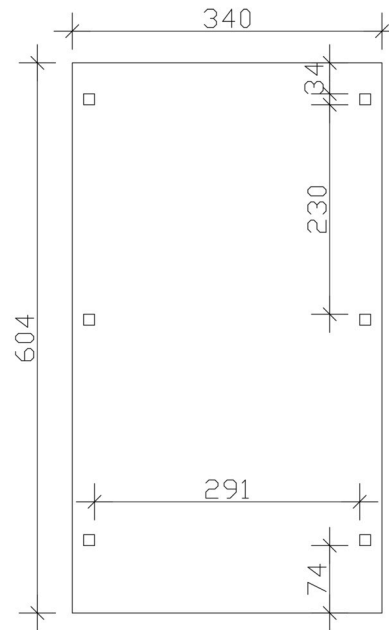

CARPORT EMSLAND

Flachdach-Carport

CARPORT EMSLAND

340 x 604 cm

Gestaltungsbeispiel

- Massive Konstruktion aus hochwertigem Leimholz (BSH-Fichte)
- Farblich behandelt in eiche hell
- Dachschalung mit EPDM-Folie
- Pfosten 12 x 12 cm

Carport

CARPORT EMSLAND 340 X 604 CM MIT EPDM-DACH, EICHE HELL

Datenblatt / Baubeschreibung

Material	Leimholz, Fichte
Farbe	Eiche hell
Farbbehandlung	Lasiert
Größe	340 x 604 cm
Aufstellbreite (Sockelmaß)	315 cm
Aufstelltiefe (Sockelmaß)	496 cm
Außenbreite inkl. Dachüberstand	340 cm
Außentiefe inkl. Dachüberstand	604 cm
Firsthöhe	238 cm
Traufenhöhe	226 cm
Gesamthöhe vorne	238 cm
Gesamthöhe hinten	226 cm
Dachform	Flachdach
Material Dacheindeckung	Dachschalung mit EPDM-Folie
Farbe Dach	Schwarz
Dachstärke	20 mm

Dachfläche	20.23 m²
Dachneigung	nach hinten
Gefälle	1.2 °
Dachüberstand vorne	74 cm
Dachüberstand hinten	34 cm
Dachüberstand links	12.5 cm
Dachüberstand rechts	12.5 cm
Dachblende	Holzblende mit Aluminium-Abschlusskante
Schneelast (sk)	1.05 kN/m²
Windstaudruck q	0.95 kN/m²
Grundfläche	20.54 m²
Umbauter Raum	47.64 m³
Durchfahrtsbreite	291 cm
Durchfahrtshöhe vorne	223 cm
Durchfahrtshöhe hinten	211 cm
Pfostenstärke	12 x 12 cm
Pfostenlänge	220 cm
Pfostenabstand Breite	291 cm
Pfostenabstand Tiefe	230 cm
Pfostenanzahl	6 Stück
Verankerung	H-Pfostenanker zum Einbetonieren
Montageart	Freistehend
nicht im Lieferumfang enthalten	Beton
Garantie	5 Jahre gemäß unseren Garantiebedingungen
Verpackungsgewicht gesamt	608 kg
Anzahl Packstücke	2
Verpackungsmaß	Breite: 360 cm, Höhe: 63 cm, Tiefe: 120 cm, 568 kg Breite: 80 cm, Höhe: 40 cm, Tiefe: 120 cm, 40 kg
Artikelnummer	250011-01-35
EAN-Nummer	4018211045877
Externe Artikelnummer	12725429

CARPORT EMSLAND

340 x 604 cm

Grundriss

Schnitt

CARPORT EMSLAND

340 x 604 cm
Schnitte und Ansichten Maßstab 1:100

Ansicht Vorne