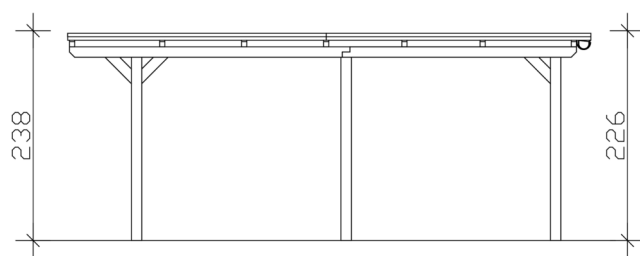

CARPORT EMSLAND

Flachdach-Carport

CARPORT EMSLAND

340 x 604 cm

Gestaltungsbeispiel

- Massive Konstruktion aus hochwertigem Leimholz (BSH-Fichte)
- Farblich behandelt in eiche hell
- Stahl-Dachplatten mit Antikondensvlies
- Pfosten 12 x 12 cm

Carport

CARPORT EMSLAND 340 X 604 CM, STAHL-DACHPLATTEN MIT ANTIKONDENSVLIES, EICHE HELL

Datenblatt / Baubeschreibung

Material	Leimholz, Fichte
Farbe	Eiche hell
Farbbehandlung	Lasiert
Größe	340 x 604 cm
Aufstellbreite (Sockelmaß)	315 cm
Aufstelltiefe (Sockelmaß)	496 cm
Außenbreite inkl. Dachüberstand	340 cm
Außentiefe inkl. Dachüberstand	604 cm
Firsthöhe	238 cm
Traufenhöhe	226 cm
Gesamthöhe vorne	238 cm
Gesamthöhe hinten	226 cm
Dachform	Flachdach
Material Dacheindeckung	Stahl-Trapezblech mit Antikondensvlies
Farbe Dach	Anthrazit
Dachstärke	0,5 mm

Dachfläche	20.23 m²
Dachneigung	nach hinten
Gefälle	1.2 °
Dachüberstand vorne	74 cm
Dachüberstand hinten	34 cm
Dachüberstand links	12.5 cm
Dachüberstand rechts	12.5 cm
Dachblende	Holzblende mit Aluminium-Abschlusskante
Schneelast (sk)	1.05 kN/m²
Windstaudruck q	0.95 kN/m²
Grundfläche	20.54 m²
Umbauter Raum	47.64 m³
Durchfahrtsbreite	291 cm
Durchfahrtshöhe vorne	223 cm
Durchfahrtshöhe hinten	211 cm
Pfostenstärke	12 x 12 cm
Pfostenlänge	220 cm
Pfostenabstand Breite	291 cm
Pfostenabstand Tiefe	230 cm
Pfostenanzahl	6 Stück
Verankerung	H-Pfostenanker zum Einbetonieren
Montageart	Freistehend
nicht im Lieferumfang enthalten	Beton
Garantie	5 Jahre gemäß unseren Garantiebedingungen
Verpackungsgewicht gesamt	449 kg
Anzahl Packstücke	1
Verpackungsmaß	Breite: 360 cm, Höhe: 52 cm, Tiefe: 120 cm, 449 kg
Artikelnummer	250011-01-41
EAN-Nummer	4018211045884
Externe Artikelnummer	12725420

CARPORT EMSLAND

340 x 604 cm

Grundriss

Schnitt

CARPORT EMSLAND

340 x 604 cm
Schnitte und Ansichten Maßstab 1:100

Ansicht Vorne