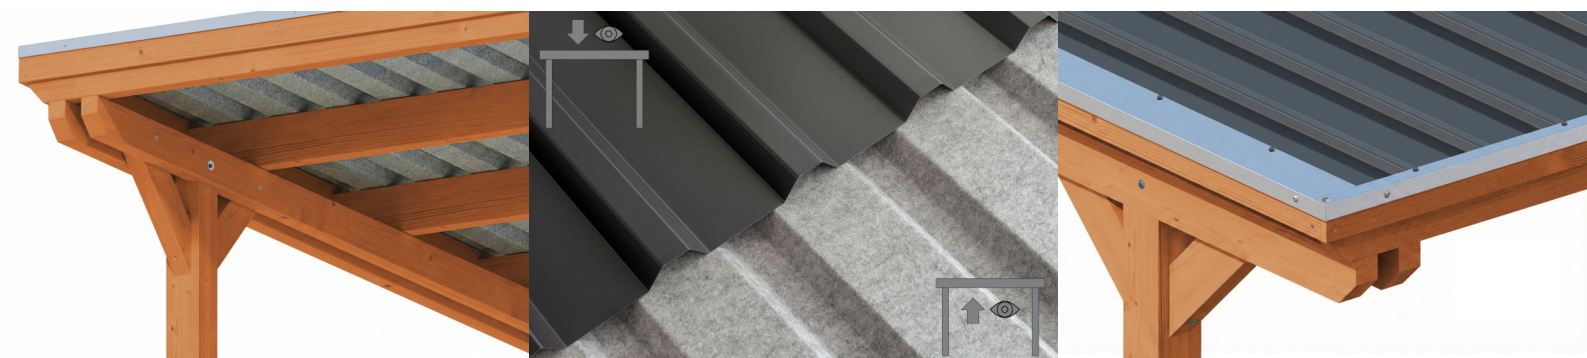

CARPORT EMSLAND

Flachdach-Carport

CARPORT EMSLAND

340 x 604 cm

Gestaltungsbeispiel

- Massive Konstruktion aus hochwertigem Leimholz (BSH-Fichte)
- Farblich behandelt in eiche hell
- Stahl-Dachplatten mit Antikondensvlies
- Pfosten 12 x 12 cm

Carport

CARPORT EMSLAND 340 X 604 CM, STAHL-DACHPLATTEN MIT ANTIKONDENSVLIES, EICHE HELL

Datenblatt / Baubeschreibung

Material	Leimholz, Fichte
Farbe	Eiche hell
Farbbehandlung	Lasiert
Größe	340 x 604 cm
Aufstellbreite (Sockelmaß)	315 cm
Aufstelltiefe (Sockelmaß)	496 cm
Außenbreite inkl. Dachüberstand	340 cm
Außentiefe inkl. Dachüberstand	604 cm
Firsthöhe	238 cm
Traufenhöhe	226 cm
Gesamthöhe vorne	238 cm
Gesamthöhe hinten	226 cm
Dachform	Flachdach
Material Dacheindeckung	Stahl-Trapezblech mit Antikondensvlies
Farbe Dach	Anthrazit
Dachstärke	0,5 mm

Dachfläche	20.23 m²
Dachneigung	nach hinten
Gefälle	1.2 °
Dachüberstand vorne	74 cm
Dachüberstand hinten	34 cm
Dachüberstand links	12.5 cm
Dachüberstand rechts	12.5 cm
Dachblende	Holzblende mit Aluminium-Abschlusskante
Schneelast (sk)	1.05 kN/m²
Windstaudruck q	0.95 kN/m²
Grundfläche	20.54 m²
Umbauter Raum	47.64 m³
Durchfahrtsbreite	291 cm
Durchfahrtshöhe vorne	223 cm
Durchfahrtshöhe hinten	211 cm
Pfostenstärke	12 x 12 cm
Pfostenlänge	220 cm
Pfostenabstand Breite	291 cm
Pfostenabstand Tiefe	230 cm
Pfostenanzahl	6 Stück
Verankerung	H-Pfostenanker zum Einbetonieren
Montageart	Freistehend
nicht im Lieferumfang enthalten	Beton
Garantie	5 Jahre gemäß unseren Garantiebedingungen
Verpackungsgewicht gesamt	449 kg
Anzahl Packstücke	1
Verpackungsmaß	Breite: 360 cm, Höhe: 52 cm, Tiefe: 120 cm, 449 kg
Artikelnummer	250011-01-41
EAN-Nummer	4018211045884
Externe Artikelnummer	12725420

CARPORT EMSLAND

340 x 604 cm

Grundriss

Schnitt

CARPORT EMSLAND

340 x 604 cm
Schnitte und Ansichten Maßstab 1:100

Ansicht Vorne