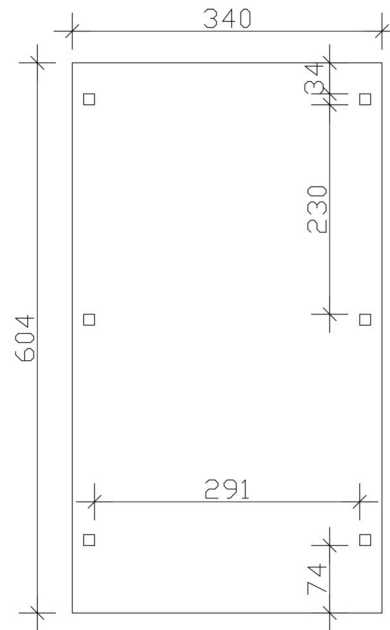

CARPORT EMSLAND

Flachdach-Carport

CARPORT EMSLAND

340 x 604 cm

Gestaltungsbeispiel

- Massive Konstruktion aus hochwertigem Leimholz (BSH-Fichte)
- Farblich behandelt in eiche hell
- Stahl-Dachplatten mit Antikondensvlies
- Pfosten 12 x 12 cm

Carport

CARPORT EMSLAND 340 X 604 CM, STAHL-DACHPLATTEN MIT ANTIKONDENSVLIES, EICHE HELL

Datenblatt / Baubeschreibung

Material	Leimholz, Fichte
Farbe	Eiche hell
Farbbehandlung	Lasiert
Größe	340 x 604 cm
Aufstellbreite (Sockelmaß)	315 cm
Aufstelltiefe (Sockelmaß)	496 cm
Außenbreite inkl. Dachüberstand	340 cm
Außentiefe inkl. Dachüberstand	604 cm
Firsthöhe	238 cm
Traufenhöhe	226 cm
Gesamthöhe vorne	238 cm
Gesamthöhe hinten	226 cm
Dachform	Flachdach
Material Dacheindeckung	Stahl-Trapezblech mit Antikondensvlies
Farbe Dach	Anthrazit
Dachstärke	0,5 mm

Dachfläche	20.23 m²
Dachneigung	nach hinten
Gefälle	1.2 °
Dachüberstand vorne	74 cm
Dachüberstand hinten	34 cm
Dachüberstand links	12.5 cm
Dachüberstand rechts	12.5 cm
Dachblende	Holzblende mit Aluminium-Abschlusskante
Schneelast (sk)	1.05 kN/m²
Windstaudruck q	0.95 kN/m²
Grundfläche	20.54 m²
Umbauter Raum	47.64 m³
Durchfahrtsbreite	291 cm
Durchfahrtshöhe vorne	223 cm
Durchfahrtshöhe hinten	211 cm
Pfostenstärke	12 x 12 cm
Pfostenlänge	220 cm
Pfostenabstand Breite	291 cm
Pfostenabstand Tiefe	230 cm
Pfostenanzahl	6 Stück
Verankerung	H-Pfostenanker zum Einbetonieren
Montageart	Freistehend
nicht im Lieferumfang enthalten	Beton
Garantie	5 Jahre gemäß unseren Garantiebedingungen
Verpackungsgewicht gesamt	449 kg
Anzahl Packstücke	1
Verpackungsmaß	Breite: 360 cm, Höhe: 52 cm, Tiefe: 120 cm, 449 kg
Artikelnummer	250011-01-41
EAN-Nummer	4018211045884
Externe Artikelnummer	12725420

CARPORT EMSLAND

340 x 604 cm

Grundriss

Schnitt

CARPORT EMSLAND

340 x 604 cm
Schnitte und Ansichten Maßstab 1:100

Ansicht Vorne