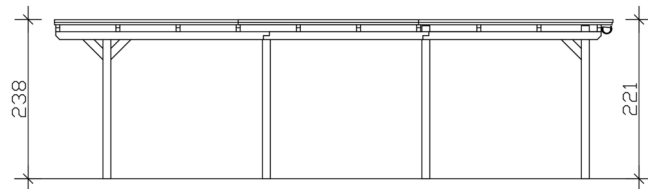

Carport

CARPORT EMSLAND 340 X 846 CM MIT EPDM-DACH, NATUR

Datenblatt / Baubeschreibung

| | |
|---------------------------------|------------------------------------|
| Material | Leimholz, Fichte |
| Farbe | Natur |
| Farbbehandlung | Unbehandelt |
| Größe | 340 x 846 cm |
| Aufstellbreite (Sockelmaß) | 315 cm |
| Aufstelltiefe (Sockelmaß) | 738 cm |
| Außenbreite inkl. Dachüberstand | 340 cm |
| Außentiefe inkl. Dachüberstand | 846 cm |
| Firsthöhe | 238 cm |
| Traufenhöhe | 221 cm |
| Gesamthöhe vorne | 238 cm |
| Gesamthöhe hinten | 221 cm |
| Dachform | Flachdach |
| Material Dacheindeckung | Dachschalung mit EPDM-Folie |
| Farbe Dach | Schwarz |
| Dachstärke | 20 mm |

| | |
|---------------------------------|--|
| Dachfläche | 28.36 m² |
| Dachneigung | nach hinten |
| Gefälle | 1.2 ° |
| Dachüberstand vorne | 74 cm |
| Dachüberstand hinten | 34 cm |
| Dachüberstand links | 12.5 cm |
| Dachüberstand rechts | 12.5 cm |
| Dachblende | Holzblende mit Aluminium-Abschlusskante |
| Schneelast (sk) | 1.05 kN/m² |
| Windstaudruck q | 0.95 kN/m² |
| Grundfläche | 28.76 m² |
| Umbauter Raum | 66.01 m³ |
| Durchfahrtsbreite | 291 cm |
| Durchfahrtshöhe vorne | 223 cm |
| Durchfahrtshöhe hinten | 206 cm |
| Pfostenstärke | 12 x 12 cm |
| Pfostenlänge | 220 cm |
| Pfostenabstand Breite | 291 cm |
| Pfostenabstand Tiefe | 230 cm |
| Pfostenanzahl | 8 Stück |
| Verankerung | H-Pfostenanker zum Einbetonieren |
| Montageart | Freistehend |
| nicht im Lieferumfang enthalten | Beton |
| Garantie | 5 Jahre gemäß unseren Garantiebedingungen |
| Verpackungsgewicht gesamt | 840 kg |
| Anzahl Packstücke | 2 |
| Verpackungsmaß | Breite: 360 cm, Höhe: 73 cm, Tiefe: 120 cm, 783 kg Breite: 80 cm, Höhe: 40 cm, Tiefe: 120 cm, 57 kg |
| Artikelnummer | 250028-00-35 |
| EAN-Nummer | 4018211045976 |
| Externe Artikelnummer | 12725469 |

CARPORT EMSLAND

340 x 846 cm

Schnitt

Grundriss

CARPORT EMSLAND
 340 x 846 cm
 Schnitte und Ansichten Maßstab 1:100

Ansicht Vorne