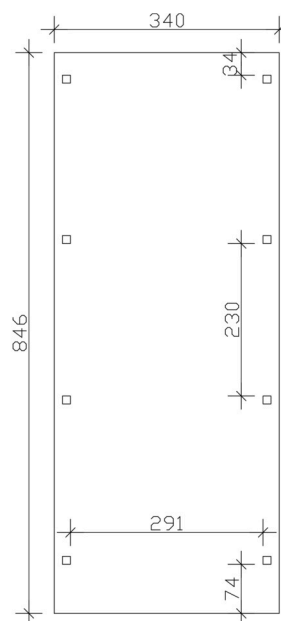

Carport

CARPORT EMSLAND 340 X 846 CM MIT EPDM-DACH, NATUR

Datenblatt / Baubeschreibung

| | |
|---------------------------------|------------------------------------|
| Material | Leimholz, Fichte |
| Farbe | Natur |
| Farbbehandlung | Unbehandelt |
| Größe | 340 x 846 cm |
| Aufstellbreite (Sockelmaß) | 315 cm |
| Aufstelltiefe (Sockelmaß) | 738 cm |
| Außenbreite inkl. Dachüberstand | 340 cm |
| Außentiefe inkl. Dachüberstand | 846 cm |
| Firsthöhe | 238 cm |
| Traufenhöhe | 221 cm |
| Gesamthöhe vorne | 238 cm |
| Gesamthöhe hinten | 221 cm |
| Dachform | Flachdach |
| Material Dacheindeckung | Dachschalung mit EPDM-Folie |
| Farbe Dach | Schwarz |
| Dachstärke | 20 mm |

| | |
|---------------------------------|--|
| Dachfläche | 28.36 m² |
| Dachneigung | nach hinten |
| Gefälle | 1.2 ° |
| Dachüberstand vorne | 74 cm |
| Dachüberstand hinten | 34 cm |
| Dachüberstand links | 12.5 cm |
| Dachüberstand rechts | 12.5 cm |
| Dachblende | Holzblende mit Aluminium-Abschlusskante |
| Schneelast (sk) | 1.05 kN/m² |
| Windstaudruck q | 0.95 kN/m² |
| Grundfläche | 28.76 m² |
| Umbauter Raum | 66.01 m³ |
| Durchfahrtsbreite | 291 cm |
| Durchfahrtshöhe vorne | 223 cm |
| Durchfahrtshöhe hinten | 206 cm |
| Pfostenstärke | 12 x 12 cm |
| Pfostenlänge | 220 cm |
| Pfostenabstand Breite | 291 cm |
| Pfostenabstand Tiefe | 230 cm |
| Pfostenanzahl | 8 Stück |
| Verankerung | H-Pfostenanker zum Einbetonieren |
| Montageart | Freistehend |
| nicht im Lieferumfang enthalten | Beton |
| Garantie | 5 Jahre gemäß unseren Garantiebedingungen |
| Verpackungsgewicht gesamt | 840 kg |
| Anzahl Packstücke | 2 |
| Verpackungsmaß | Breite: 360 cm, Höhe: 73 cm, Tiefe: 120 cm, 783 kg Breite: 80 cm, Höhe: 40 cm, Tiefe: 120 cm, 57 kg |
| Artikelnummer | 250028-00-35 |
| EAN-Nummer | 4018211045976 |
| Externe Artikelnummer | 12725469 |

CARPORT EMSLAND

340 x 846 cm

Schnitt

Grundriss

CARPORT EMSLAND
 340 x 846 cm
 Schnitte und Ansichten Maßstab 1:100

Ansicht Vorne