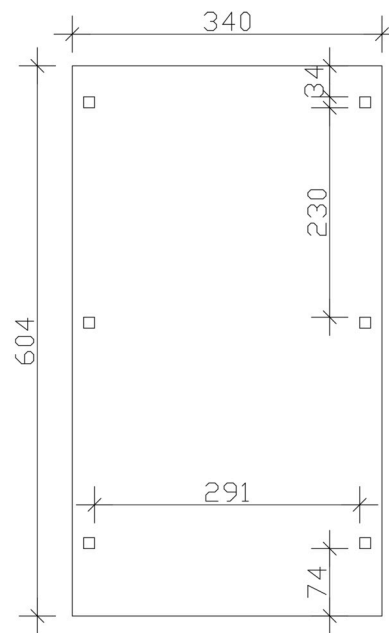

CARPORT EMSLAND

Flachdach-Carport

CARPORT EMSLAND

340 x 604 cm

Gestaltungsbeispiel

- Massive Konstruktion aus hochwertigem Leimholz (BSH-Fichte)
- Farblich behandelt in anthrazit
- Dachschalung mit EPDM-Folie
- Pfosten 12 x 12 cm

Carport

CARPORT EMSLAND 340 X 604 CM MIT EPDM-DACH, ANTHRAZIT

Datenblatt / Baubeschreibung

Material	Leimholz, Fichte
Farbe	Anthrazit
Farbbehandlung	Lasiert
Größe	340 x 604 cm
Aufstellbreite (Sockelmaß)	315 cm
Aufstelltiefe (Sockelmaß)	496 cm
Außenbreite inkl. Dachüberstand	340 cm
Außentiefe inkl. Dachüberstand	604 cm
Firsthöhe	238 cm
Traufenhöhe	226 cm
Gesamthöhe vorne	238 cm
Gesamthöhe hinten	226 cm
Dachform	Flachdach
Material Dacheindeckung	Dachschalung mit EPDM-Folie
Farbe Dach	Schwarz
Dachstärke	20 mm

Dachfläche	20.23 m²
Dachneigung	nach hinten
Gefälle	1.2 °
Dachüberstand vorne	74 cm
Dachüberstand hinten	34 cm
Dachüberstand links	12.5 cm
Dachüberstand rechts	12.5 cm
Dachblende	Holzblende mit Aluminium-Abschlusskante
Schneelast (sk)	1.05 kN/m²
Windstaudruck q	0.95 kN/m²
Grundfläche	20.54 m²
Umbauter Raum	47.64 m³
Durchfahrtsbreite	291 cm
Durchfahrtshöhe vorne	223 cm
Durchfahrtshöhe hinten	211 cm
Pfostenstärke	12 x 12 cm
Pfostenlänge	220 cm
Pfostenabstand Breite	291 cm
Pfostenabstand Tiefe	230 cm
Pfostenanzahl	6 Stück
Verankerung	H-Pfostenanker zum Einbetonieren
Montageart	Freistehend
nicht im Lieferumfang enthalten	Beton
Garantie	5 Jahre gemäß unseren Garantiebedingungen
Verpackungsgewicht gesamt	608 kg
Anzahl Packstücke	2
Verpackungsmaß	Breite: 360 cm, Höhe: 63 cm, Tiefe: 120 cm, 568 kg Breite: 80 cm, Höhe: 40 cm, Tiefe: 120 cm, 40 kg
Artikelnummer	250011-16-35
EAN-Nummer	4018211045952
Externe Artikelnummer	12725296

CARPORT EMSLAND

340 x 604 cm

Grundriss

Schnitt

CARPORT EMSLAND

340 x 604 cm
Schnitte und Ansichten Maßstab 1:100

Ansicht Vorne