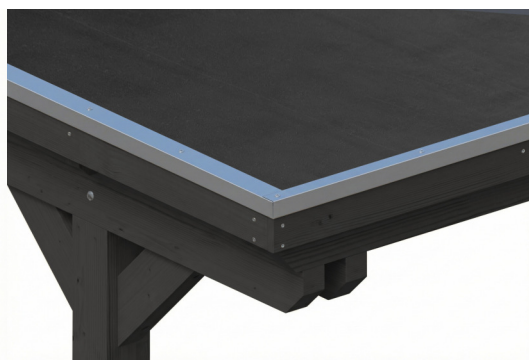

CARPORT EMSLAND

Flachdach-Carport

CARPORT EMSLAND

340 x 604 cm

Gestaltungsbeispiel

- Massive Konstruktion aus hochwertigem Leimholz (BSH-Fichte)
- Farblich behandelt in anthrazit
- Dachschalung mit EPDM-Folie
- Pfosten 12 x 12 cm

Carport

CARPORT EMSLAND 340 X 604 CM MIT EPDM-DACH, ANTHRAZIT

Datenblatt / Baubeschreibung

Material	Leimholz, Fichte
Farbe	Anthrazit
Farbbehandlung	Lasiert
Größe	340 x 604 cm
Aufstellbreite (Sockelmaß)	315 cm
Aufstelltiefe (Sockelmaß)	496 cm
Außenbreite inkl. Dachüberstand	340 cm
Außentiefe inkl. Dachüberstand	604 cm
Firsthöhe	238 cm
Traufenhöhe	226 cm
Gesamthöhe vorne	238 cm
Gesamthöhe hinten	226 cm
Dachform	Flachdach
Material Dacheindeckung	Dachschalung mit EPDM-Folie
Farbe Dach	Schwarz
Dachstärke	20 mm

Dachfläche	20.23 m²
Dachneigung	nach hinten
Gefälle	1.2 °
Dachüberstand vorne	74 cm
Dachüberstand hinten	34 cm
Dachüberstand links	12.5 cm
Dachüberstand rechts	12.5 cm
Dachblende	Holzblende mit Aluminium-Abschlusskante
Schneelast (sk)	1.05 kN/m²
Windstaudruck q	0.95 kN/m²
Grundfläche	20.54 m²
Umbauter Raum	47.64 m³
Durchfahrtsbreite	291 cm
Durchfahrtshöhe vorne	223 cm
Durchfahrtshöhe hinten	211 cm
Pfostenstärke	12 x 12 cm
Pfostenlänge	220 cm
Pfostenabstand Breite	291 cm
Pfostenabstand Tiefe	230 cm
Pfostenanzahl	6 Stück
Verankerung	H-Pfostenanker zum Einbetonieren
Montageart	Freistehend
nicht im Lieferumfang enthalten	Beton
Garantie	5 Jahre gemäß unseren Garantiebedingungen
Verpackungsgewicht gesamt	608 kg
Anzahl Packstücke	2
Verpackungsmaß	Breite: 360 cm, Höhe: 63 cm, Tiefe: 120 cm, 568 kg Breite: 80 cm, Höhe: 40 cm, Tiefe: 120 cm, 40 kg
Artikelnummer	250011-16-35
EAN-Nummer	4018211045952
Externe Artikelnummer	12725296

CARPORT EMSLAND

340 x 604 cm

Grundriss

Schnitt

CARPORT EMSLAND

340 x 604 cm
Schnitte und Ansichten Maßstab 1:100

Ansicht Vorne