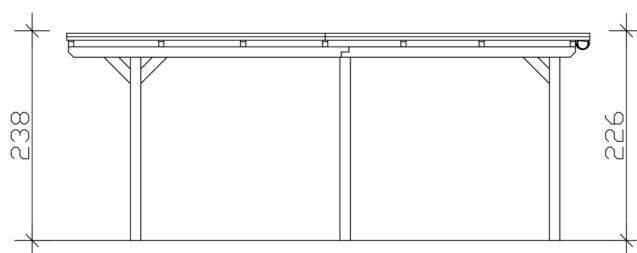

Carport

CARPORT EMSLAND 340 X 604 CM MIT EPDM-DACH, ANTHRAZIT

Datenblatt / Baubeschreibung

Material	Leimholz, Fichte
Farbe	Anthrazit
Farbbehandlung	Lasiert
Größe	340 x 604 cm
Aufstellbreite (Sockelmaß)	315 cm
Aufstelltiefe (Sockelmaß)	496 cm
Außenbreite inkl. Dachüberstand	340 cm
Außentiefe inkl. Dachüberstand	604 cm
Firsthöhe	238 cm
Traufenhöhe	226 cm
Gesamthöhe vorne	238 cm
Gesamthöhe hinten	226 cm
Dachform	Flachdach
Material Dacheindeckung	Dachschalung mit EPDM-Folie
Farbe Dach	Schwarz
Dachstärke	20 mm

Dachfläche	20.23 m²
Dachneigung	nach hinten
Gefälle	1.2 °
Dachüberstand vorne	74 cm
Dachüberstand hinten	34 cm
Dachüberstand links	12.5 cm
Dachüberstand rechts	12.5 cm
Dachblende	Holzblende mit Aluminium-Abschlusskante
Schneelast (sk)	1.05 kN/m²
Windstaudruck q	0.95 kN/m²
Grundfläche	20.54 m²
Umbauter Raum	47.64 m³
Durchfahrtsbreite	291 cm
Durchfahrtshöhe vorne	223 cm
Durchfahrtshöhe hinten	211 cm
Pfostenstärke	12 x 12 cm
Pfostenlänge	220 cm
Pfostenabstand Breite	291 cm
Pfostenabstand Tiefe	230 cm
Pfostenanzahl	6 Stück
Verankerung	H-Pfostenanker zum Einbetonieren
Montageart	Freistehend
nicht im Lieferumfang enthalten	Beton
Garantie	5 Jahre gemäß unseren Garantiebedingungen
Verpackungsgewicht gesamt	608 kg
Anzahl Packstücke	2
Verpackungsmaß	Breite: 360 cm, Höhe: 63 cm, Tiefe: 120 cm, 568 kg Breite: 80 cm, Höhe: 40 cm, Tiefe: 120 cm, 40 kg
Artikelnummer	250011-16-35
EAN-Nummer	4018211045952
Externe Artikelnummer	12725296

CARPORT EMSLAND

340 x 604 cm

Grundriss

Schnitt

CARPORT EMSLAND

340 x 604 cm
Schnitte und Ansichten Maßstab 1:100

Ansicht Vorne