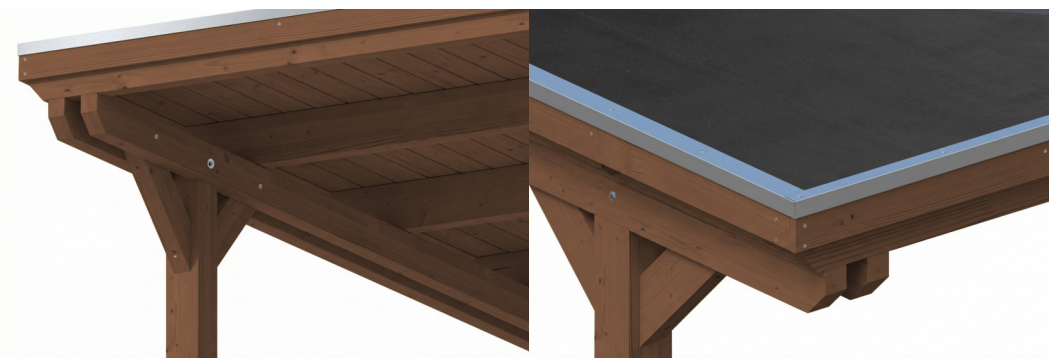

CARPORT EMSLAND

Flachdach-Carport

CARPORT EMSLAND

340 x 846 cm

Gestaltungsbeispiel

- Massive Konstruktion aus hochwertigem Leimholz (BSH-Fichte)
- Farblich behandelt in nussbaum
- Dachschalung mit EPDM-Folie
- Pfosten 12 x 12 cm

Carport

CARPORT EMSLAND 340 X 846 CM MIT EPDM-DACH, NUSSBAUM

Datenblatt / Baubeschreibung

Material	Leimholz, Fichte
Farbe	Nussbaum
Farbbehandlung	Lasiert
Größe	340 x 846 cm
Aufstellbreite (Sockelmaß)	315 cm
Aufstelltiefe (Sockelmaß)	738 cm
Außenbreite inkl. Dachüberstand	340 cm
Außentiefe inkl. Dachüberstand	846 cm
Firsthöhe	238 cm
Traufenhöhe	221 cm
Gesamthöhe vorne	238 cm
Gesamthöhe hinten	221 cm
Dachform	Flachdach
Material Dacheindeckung	Dachschalung mit EPDM-Folie
Farbe Dach	Schwarz
Dachstärke	20 mm

Dachfläche	28.36 m²
Dachneigung	nach hinten
Gefälle	1.2 °
Dachüberstand vorne	74 cm
Dachüberstand hinten	34 cm
Dachüberstand links	12.5 cm
Dachüberstand rechts	12.5 cm
Dachblende	Holzblende mit Aluminium-Abschlusskante
Schneelast (sk)	1.05 kN/m²
Windstaudruck q	0.95 kN/m²
Grundfläche	28.76 m²
Umbauter Raum	66.01 m³
Durchfahrtsbreite	291 cm
Durchfahrtshöhe vorne	223 cm
Durchfahrtshöhe hinten	206 cm
Pfostenstärke	12 x 12 cm
Pfostenlänge	220 cm
Pfostenabstand Breite	291 cm
Pfostenabstand Tiefe	230 cm
Pfostenanzahl	8 Stück
Verankerung	H-Pfostenanker zum Einbetonieren
Montageart	Freistehend
nicht im Lieferumfang enthalten	Beton
Garantie	5 Jahre gemäß unseren Garantiebedingungen
Verpackungsgewicht gesamt	840 kg
Anzahl Packstücke	2
Verpackungsmaß	Breite: 360 cm, Höhe: 73 cm, Tiefe: 120 cm, 783 kg Breite: 80 cm, Höhe: 40 cm, Tiefe: 120 cm, 57 kg
Artikelnummer	250028-03-35
EAN-Nummer	4018211046010
Externe Artikelnummer	12725265

CARPORT EMSLAND

340 x 846 cm

Schnitt

Grundriss

CARPORT EMSLAND

340 x 846 cm
Schnitte und Ansichten Maßstab 1:100

Ansicht Vorne