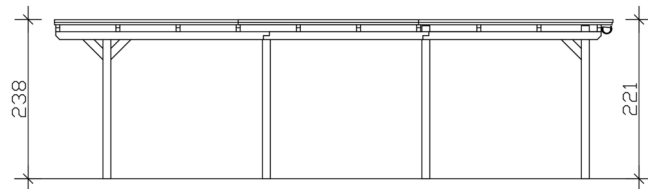

CARPORT EMSLAND

Flachdach-Carport

CARPORT EMSLAND

340 x 846 cm

Gestaltungsbeispiel

- Massive Konstruktion aus hochwertigem Leimholz (BSH-Fichte)
- Farblich behandelt in nussbaum
- Dachschalung mit EPDM-Folie
- Pfosten 12 x 12 cm

Carport

CARPORT EMSLAND 340 X 846 CM MIT EPDM-DACH, NUSSBAUM

Datenblatt / Baubeschreibung

Material	Leimholz, Fichte
Farbe	Nussbaum
Farbbehandlung	Lasiert
Größe	340 x 846 cm
Aufstellbreite (Sockelmaß)	315 cm
Aufstelltiefe (Sockelmaß)	738 cm
Außenbreite inkl. Dachüberstand	340 cm
Außentiefe inkl. Dachüberstand	846 cm
Firsthöhe	238 cm
Traufenhöhe	221 cm
Gesamthöhe vorne	238 cm
Gesamthöhe hinten	221 cm
Dachform	Flachdach
Material Dacheindeckung	Dachschalung mit EPDM-Folie
Farbe Dach	Schwarz
Dachstärke	20 mm

Dachfläche	28.36 m²
Dachneigung	nach hinten
Gefälle	1.2 °
Dachüberstand vorne	74 cm
Dachüberstand hinten	34 cm
Dachüberstand links	12.5 cm
Dachüberstand rechts	12.5 cm
Dachblende	Holzblende mit Aluminium-Abschlusskante
Schneelast (sk)	1.05 kN/m²
Windstaudruck q	0.95 kN/m²
Grundfläche	28.76 m²
Umbauter Raum	66.01 m³
Durchfahrtsbreite	291 cm
Durchfahrtshöhe vorne	223 cm
Durchfahrtshöhe hinten	206 cm
Pfostenstärke	12 x 12 cm
Pfostenlänge	220 cm
Pfostenabstand Breite	291 cm
Pfostenabstand Tiefe	230 cm
Pfostenanzahl	8 Stück
Verankerung	H-Pfostenanker zum Einbetonieren
Montageart	Freistehend
nicht im Lieferumfang enthalten	Beton
Garantie	5 Jahre gemäß unseren Garantiebedingungen
Verpackungsgewicht gesamt	840 kg
Anzahl Packstücke	2
Verpackungsmaß	Breite: 360 cm, Höhe: 73 cm, Tiefe: 120 cm, 783 kg Breite: 80 cm, Höhe: 40 cm, Tiefe: 120 cm, 57 kg
Artikelnummer	250028-03-35
EAN-Nummer	4018211046010
Externe Artikelnummer	12725265

CARPORT EMSLAND

340 x 846 cm

Schnitt

Grundriss

CARPORT EMSLAND

340 x 846 cm
Schnitte und Ansichten Maßstab 1:100

Ansicht Vorne