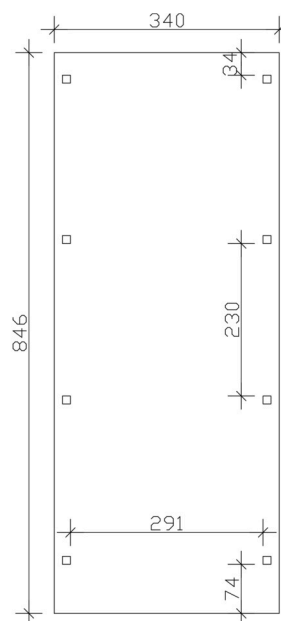

CARPORT EMSLAND

Flachdach-Carport

CARPORT EMSLAND

340 x 846 cm

Gestaltungsbeispiel

- Massive Konstruktion aus hochwertigem Leimholz (BSH-Fichte)
- Farblich behandelt in nussbaum
- Dachschalung mit EPDM-Folie
- Pfosten 12 x 12 cm

Carport

CARPORT EMSLAND 340 X 846 CM MIT EPDM-DACH, NUSSBAUM

Datenblatt / Baubeschreibung

Material	Leimholz, Fichte
Farbe	Nussbaum
Farbbehandlung	Lasiert
Größe	340 x 846 cm
Aufstellbreite (Sockelmaß)	315 cm
Aufstelltiefe (Sockelmaß)	738 cm
Außenbreite inkl. Dachüberstand	340 cm
Außentiefe inkl. Dachüberstand	846 cm
Firsthöhe	238 cm
Traufenhöhe	221 cm
Gesamthöhe vorne	238 cm
Gesamthöhe hinten	221 cm
Dachform	Flachdach
Material Dacheindeckung	Dachschalung mit EPDM-Folie
Farbe Dach	Schwarz
Dachstärke	20 mm

Dachfläche	28.36 m²
Dachneigung	nach hinten
Gefälle	1.2 °
Dachüberstand vorne	74 cm
Dachüberstand hinten	34 cm
Dachüberstand links	12.5 cm
Dachüberstand rechts	12.5 cm
Dachblende	Holzblende mit Aluminium-Abschlusskante
Schneelast (sk)	1.05 kN/m²
Windstaudruck q	0.95 kN/m²
Grundfläche	28.76 m²
Umbauter Raum	66.01 m³
Durchfahrtsbreite	291 cm
Durchfahrtshöhe vorne	223 cm
Durchfahrtshöhe hinten	206 cm
Pfostenstärke	12 x 12 cm
Pfostenlänge	220 cm
Pfostenabstand Breite	291 cm
Pfostenabstand Tiefe	230 cm
Pfostenanzahl	8 Stück
Verankerung	H-Pfostenanker zum Einbetonieren
Montageart	Freistehend
nicht im Lieferumfang enthalten	Beton
Garantie	5 Jahre gemäß unseren Garantiebedingungen
Verpackungsgewicht gesamt	840 kg
Anzahl Packstücke	2
Verpackungsmaß	Breite: 360 cm, Höhe: 73 cm, Tiefe: 120 cm, 783 kg Breite: 80 cm, Höhe: 40 cm, Tiefe: 120 cm, 57 kg
Artikelnummer	250028-03-35
EAN-Nummer	4018211046010
Externe Artikelnummer	12725265

CARPORT EMSLAND

340 x 846 cm

Schnitt

Grundriss

CARPORT EMSLAND

340 x 846 cm
Schnitte und Ansichten Maßstab 1:100

Ansicht Vorne