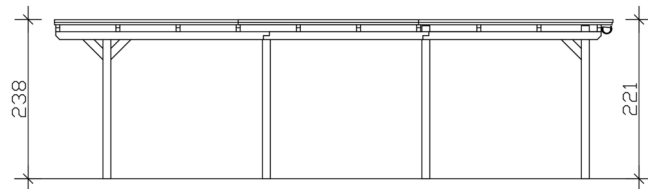

CARPORT EMSLAND

Flachdach-Carport

CARPORT EMSLAND

340 x 846 cm

Gestaltungsbeispiel

- Massive Konstruktion aus hochwertigem Leimholz (BSH-Fichte)
- Farblich behandelt in eiche hell
- Dachschalung mit EPDM-Folie
- Pfosten 12 x 12 cm

Carport

CARPORT EMSLAND 340 X 846 CM MIT EPDM-DACH, EICHE HELL

Datenblatt / Baubeschreibung

Material	Leimholz, Fichte
Farbe	Eiche hell
Farbbehandlung	Lasiert
Größe	340 x 846 cm
Aufstellbreite (Sockelmaß)	315 cm
Aufstelltiefe (Sockelmaß)	738 cm
Außenbreite inkl. Dachüberstand	340 cm
Außentiefe inkl. Dachüberstand	846 cm
Firsthöhe	238 cm
Traufenhöhe	221 cm
Gesamthöhe vorne	238 cm
Gesamthöhe hinten	221 cm
Dachform	Flachdach
Material Dacheindeckung	Dachschalung mit EPDM-Folie
Farbe Dach	Schwarz
Dachstärke	20 mm

Dachfläche	28.36 m²
Dachneigung	nach hinten
Gefälle	1.2 °
Dachüberstand vorne	74 cm
Dachüberstand hinten	34 cm
Dachüberstand links	12.5 cm
Dachüberstand rechts	12.5 cm
Dachblende	Holzblende mit Aluminium-Abschlusskante
Schneelast (sk)	1.05 kN/m²
Windstaudruck q	0.95 kN/m²
Grundfläche	28.76 m²
Umbauter Raum	66.01 m³
Durchfahrtsbreite	291 cm
Durchfahrtshöhe vorne	223 cm
Durchfahrtshöhe hinten	206 cm
Pfostenstärke	12 x 12 cm
Pfostenlänge	220 cm
Pfostenabstand Breite	291 cm
Pfostenabstand Tiefe	230 cm
Pfostenanzahl	8 Stück
Verankerung	H-Pfostenanker zum Einbetonieren
Montageart	Freistehend
nicht im Lieferumfang enthalten	Beton
Garantie	5 Jahre gemäß unseren Garantiebedingungen
Verpackungsgewicht gesamt	840 kg
Anzahl Packstücke	2
Verpackungsmaß	Breite: 360 cm, Höhe: 73 cm, Tiefe: 120 cm, 783 kg Breite: 80 cm, Höhe: 40 cm, Tiefe: 120 cm, 57 kg
Artikelnummer	250028-01-35
EAN-Nummer	4018211045990
Externe Artikelnummer	12725354

CARPORT EMSLAND

340 x 846 cm

Schnitt

Grundriss

CARPORT EMSLAND

340 x 846 cm
Schnitte und Ansichten Maßstab 1:100

Ansicht Vorne