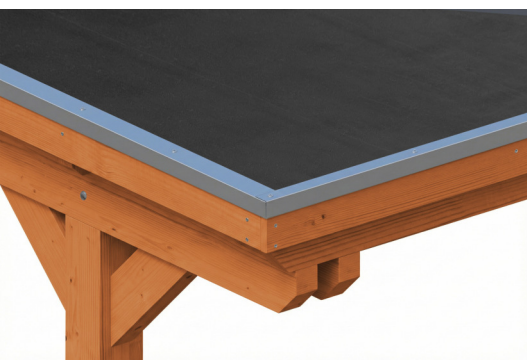

CARPORT EMSLAND

Flachdach-Carport

CARPORT EMSLAND

340 x 846 cm

Gestaltungsbeispiel

- Massive Konstruktion aus hochwertigem Leimholz (BSH-Fichte)
- Farblich behandelt in eiche hell
- Dachschalung mit EPDM-Folie
- Pfosten 12 x 12 cm

Carport

CARPORT EMSLAND 340 X 846 CM MIT EPDM-DACH, EICHE HELL

Datenblatt / Baubeschreibung

Material	Leimholz, Fichte
Farbe	Eiche hell
Farbbehandlung	Lasiert
Größe	340 x 846 cm
Aufstellbreite (Sockelmaß)	315 cm
Aufstelltiefe (Sockelmaß)	738 cm
Außenbreite inkl. Dachüberstand	340 cm
Außentiefe inkl. Dachüberstand	846 cm
Firsthöhe	238 cm
Traufenhöhe	221 cm
Gesamthöhe vorne	238 cm
Gesamthöhe hinten	221 cm
Dachform	Flachdach
Material Dacheindeckung	Dachschalung mit EPDM-Folie
Farbe Dach	Schwarz
Dachstärke	20 mm

Dachfläche	28.36 m²
Dachneigung	nach hinten
Gefälle	1.2 °
Dachüberstand vorne	74 cm
Dachüberstand hinten	34 cm
Dachüberstand links	12.5 cm
Dachüberstand rechts	12.5 cm
Dachblende	Holzblende mit Aluminium-Abschlusskante
Schneelast (sk)	1.05 kN/m²
Windstaudruck q	0.95 kN/m²
Grundfläche	28.76 m²
Umbauter Raum	66.01 m³
Durchfahrtsbreite	291 cm
Durchfahrtshöhe vorne	223 cm
Durchfahrtshöhe hinten	206 cm
Pfostenstärke	12 x 12 cm
Pfostenlänge	220 cm
Pfostenabstand Breite	291 cm
Pfostenabstand Tiefe	230 cm
Pfostenanzahl	8 Stück
Verankerung	H-Pfostenanker zum Einbetonieren
Montageart	Freistehend
nicht im Lieferumfang enthalten	Beton
Garantie	5 Jahre gemäß unseren Garantiebedingungen
Verpackungsgewicht gesamt	840 kg
Anzahl Packstücke	2
Verpackungsmaß	Breite: 360 cm, Höhe: 73 cm, Tiefe: 120 cm, 783 kg Breite: 80 cm, Höhe: 40 cm, Tiefe: 120 cm, 57 kg
Artikelnummer	250028-01-35
EAN-Nummer	4018211045990
Externe Artikelnummer	12725354

CARPORT EMSLAND

340 x 846 cm

Schnitt

Grundriss

CARPORT EMSLAND

340 x 846 cm
Schnitte und Ansichten Maßstab 1:100

Ansicht Vorne