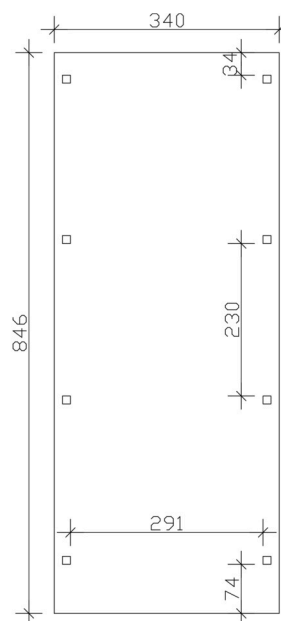

CARPORT EMSLAND

Flachdach-Carport

CARPORT EMSLAND

340 x 846 cm

Gestaltungsbeispiel

- Massive Konstruktion aus hochwertigem Leimholz (BSH-Fichte)
- Farblich behandelt in eiche hell
- Dachschalung mit EPDM-Folie
- Pfosten 12 x 12 cm

Carport

CARPORT EMSLAND 340 X 846 CM MIT EPDM-DACH, EICHE HELL

Datenblatt / Baubeschreibung

Material	Leimholz, Fichte
Farbe	Eiche hell
Farbbehandlung	Lasiert
Größe	340 x 846 cm
Aufstellbreite (Sockelmaß)	315 cm
Aufstelltiefe (Sockelmaß)	738 cm
Außenbreite inkl. Dachüberstand	340 cm
Außentiefe inkl. Dachüberstand	846 cm
Firsthöhe	238 cm
Traufenhöhe	221 cm
Gesamthöhe vorne	238 cm
Gesamthöhe hinten	221 cm
Dachform	Flachdach
Material Dacheindeckung	Dachschalung mit EPDM-Folie
Farbe Dach	Schwarz
Dachstärke	20 mm

Dachfläche	28.36 m²
Dachneigung	nach hinten
Gefälle	1.2 °
Dachüberstand vorne	74 cm
Dachüberstand hinten	34 cm
Dachüberstand links	12.5 cm
Dachüberstand rechts	12.5 cm
Dachblende	Holzblende mit Aluminium-Abschlusskante
Schneelast (sk)	1.05 kN/m²
Windstaudruck q	0.95 kN/m²
Grundfläche	28.76 m²
Umbauter Raum	66.01 m³
Durchfahrtsbreite	291 cm
Durchfahrtshöhe vorne	223 cm
Durchfahrtshöhe hinten	206 cm
Pfostenstärke	12 x 12 cm
Pfostenlänge	220 cm
Pfostenabstand Breite	291 cm
Pfostenabstand Tiefe	230 cm
Pfostenanzahl	8 Stück
Verankerung	H-Pfostenanker zum Einbetonieren
Montageart	Freistehend
nicht im Lieferumfang enthalten	Beton
Garantie	5 Jahre gemäß unseren Garantiebedingungen
Verpackungsgewicht gesamt	840 kg
Anzahl Packstücke	2
Verpackungsmaß	Breite: 360 cm, Höhe: 73 cm, Tiefe: 120 cm, 783 kg Breite: 80 cm, Höhe: 40 cm, Tiefe: 120 cm, 57 kg
Artikelnummer	250028-01-35
EAN-Nummer	4018211045990
Externe Artikelnummer	12725354

CARPORT EMSLAND

340 x 846 cm

Schnitt

Grundriss

CARPORT EMSLAND

340 x 846 cm
Schnitte und Ansichten Maßstab 1:100

Ansicht Vorne