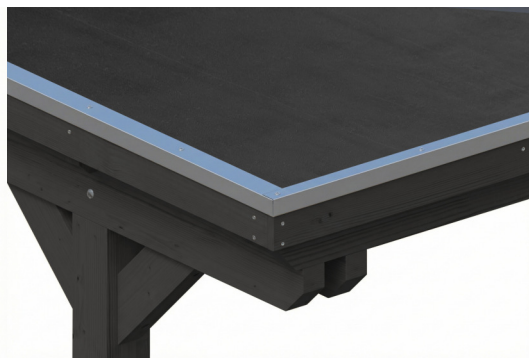

CARPORT EMSLAND

Flachdach-Carport

CARPORT EMSLAND
340 x 846 cm

Gestaltungsbeispiel

- Massive Konstruktion aus hochwertigem Leimholz (BSH-Fichte)
- Farblich behandelt in anthrazit
- Dachschalung mit EPDM-Folie
- Pfosten 12 x 12 cm

Carport

CARPORT EMSLAND 340 X 846 CM MIT EPDM-DACH, ANTHRAZIT

Datenblatt / Baubeschreibung

| | |
|---------------------------------|-----------------------------|
| Material | Leimholz, Fichte |
| Farbe | Anthrazit |
| Farbbehandlung | Lasiert |
| Größe | 340 x 846 cm |
| Aufstellbreite (Sockelmaß) | 315 cm |
| Aufstelltiefe (Sockelmaß) | 738 cm |
| Außenbreite inkl. Dachüberstand | 340 cm |
| Außentiefe inkl. Dachüberstand | 846 cm |
| Firsthöhe | 238 cm |
| Traufenhöhe | 221 cm |
| Gesamthöhe vorne | 238 cm |
| Gesamthöhe hinten | 221 cm |
| Dachform | Flachdach |
| Material Dacheindeckung | Dachschalung mit EPDM-Folie |
| Farbe Dach | Schwarz |
| Dachstärke | 20 mm |