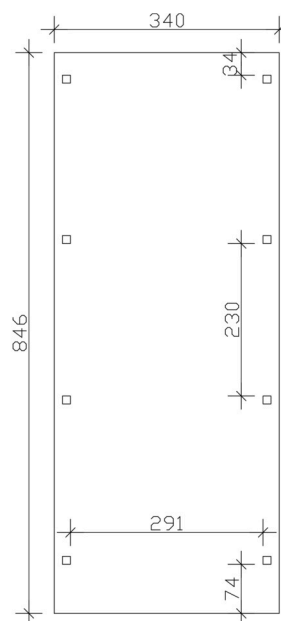

Carport

CARPORT EMSLAND 340 X 846 CM MIT EPDM-DACH, ANTHRAZIT

Datenblatt / Baubeschreibung

| | |
|---------------------------------|-----------------------------|
| Material | Leimholz, Fichte |
| Farbe | Anthrazit |
| Farbbehandlung | Lasiert |
| Größe | 340 x 846 cm |
| Aufstellbreite (Sockelmaß) | 315 cm |
| Aufstelltiefe (Sockelmaß) | 738 cm |
| Außenbreite inkl. Dachüberstand | 340 cm |
| Außentiefe inkl. Dachüberstand | 846 cm |
| Firsthöhe | 238 cm |
| Traufenhöhe | 221 cm |
| Gesamthöhe vorne | 238 cm |
| Gesamthöhe hinten | 221 cm |
| Dachform | Flachdach |
| Material Dacheindeckung | Dachschalung mit EPDM-Folie |
| Farbe Dach | Schwarz |
| Dachstärke | 20 mm |

| | |
|---------------------------------|--|
| Dachfläche | 28.36 m² |
| Dachneigung | nach hinten |
| Gefälle | 1.2 ° |
| Dachüberstand vorne | 74 cm |
| Dachüberstand hinten | 34 cm |
| Dachüberstand links | 12.5 cm |
| Dachüberstand rechts | 12.5 cm |
| Dachblende | Holzblende mit Aluminium-Abschlusskante |
| Schneelast (sk) | 1.05 kN/m² |
| Windstaudruck q | 0.95 kN/m² |
| Grundfläche | 28.76 m² |
| Umbauter Raum | 66.01 m³ |
| Durchfahrtsbreite | 291 cm |
| Durchfahrtshöhe vorne | 223 cm |
| Durchfahrtshöhe hinten | 206 cm |
| Pfostenstärke | 12 x 12 cm |
| Pfostenlänge | 220 cm |
| Pfostenabstand Breite | 291 cm |
| Pfostenabstand Tiefe | 230 cm |
| Pfostenanzahl | 8 Stück |
| Verankerung | H-Pfostenanker zum Einbetonieren |
| Montageart | Freistehend |
| nicht im Lieferumfang enthalten | Beton |
| Garantie | 5 Jahre gemäß unseren Garantiebedingungen |
| Verpackungsgewicht gesamt | 840 kg |
| Anzahl Packstücke | 2 |
| Verpackungsmaß | Breite: 360 cm, Höhe: 73 cm, Tiefe: 120 cm, 783 kg Breite: 80 cm, Höhe: 40 cm, Tiefe: 120 cm, 57 kg |
| Artikelnummer | 250028-16-35 |
| EAN-Nummer | 4018211046072 |
| Externe Artikelnummer | 12725315 |

CARPORT EMSLAND

340 x 846 cm

Schnitt

Grundriss

CARPORT EMSLAND

340 x 846 cm
Schnitte und Ansichten Maßstab 1:100

Ansicht Vorne