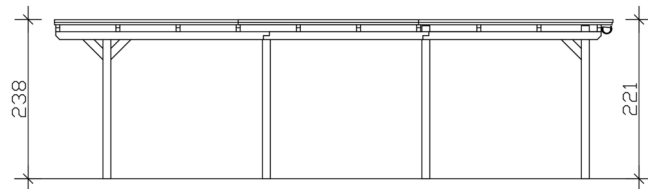

Carport

CARPORT EMSLAND 340 X 846 CM MIT EPDM-DACH, ANTHRAZIT

Datenblatt / Baubeschreibung

| | |
|---------------------------------|-----------------------------|
| Material | Leimholz, Fichte |
| Farbe | Anthrazit |
| Farbbehandlung | Lasiert |
| Größe | 340 x 846 cm |
| Aufstellbreite (Sockelmaß) | 315 cm |
| Aufstelltiefe (Sockelmaß) | 738 cm |
| Außenbreite inkl. Dachüberstand | 340 cm |
| Außentiefe inkl. Dachüberstand | 846 cm |
| Firsthöhe | 238 cm |
| Traufenhöhe | 221 cm |
| Gesamthöhe vorne | 238 cm |
| Gesamthöhe hinten | 221 cm |
| Dachform | Flachdach |
| Material Dacheindeckung | Dachschalung mit EPDM-Folie |
| Farbe Dach | Schwarz |
| Dachstärke | 20 mm |

| | |
|---------------------------------|--|
| Dachfläche | 28.36 m² |
| Dachneigung | nach hinten |
| Gefälle | 1.2 ° |
| Dachüberstand vorne | 74 cm |
| Dachüberstand hinten | 34 cm |
| Dachüberstand links | 12.5 cm |
| Dachüberstand rechts | 12.5 cm |
| Dachblende | Holzblende mit Aluminium-Abschlusskante |
| Schneelast (sk) | 1.05 kN/m² |
| Windstaudruck q | 0.95 kN/m² |
| Grundfläche | 28.76 m² |
| Umbauter Raum | 66.01 m³ |
| Durchfahrtsbreite | 291 cm |
| Durchfahrtshöhe vorne | 223 cm |
| Durchfahrtshöhe hinten | 206 cm |
| Pfostenstärke | 12 x 12 cm |
| Pfostenlänge | 220 cm |
| Pfostenabstand Breite | 291 cm |
| Pfostenabstand Tiefe | 230 cm |
| Pfostenanzahl | 8 Stück |
| Verankerung | H-Pfostenanker zum Einbetonieren |
| Montageart | Freistehend |
| nicht im Lieferumfang enthalten | Beton |
| Garantie | 5 Jahre gemäß unseren Garantiebedingungen |
| Verpackungsgewicht gesamt | 840 kg |
| Anzahl Packstücke | 2 |
| Verpackungsmaß | Breite: 360 cm, Höhe: 73 cm, Tiefe: 120 cm, 783 kg Breite: 80 cm, Höhe: 40 cm, Tiefe: 120 cm, 57 kg |
| Artikelnummer | 250028-16-35 |
| EAN-Nummer | 4018211046072 |
| Externe Artikelnummer | 12725315 |

CARPORT EMSLAND

340 x 846 cm

Schnitt

Grundriss

CARPORT EMSLAND

340 x 846 cm
Schnitte und Ansichten Maßstab 1:100

Ansicht Vorne