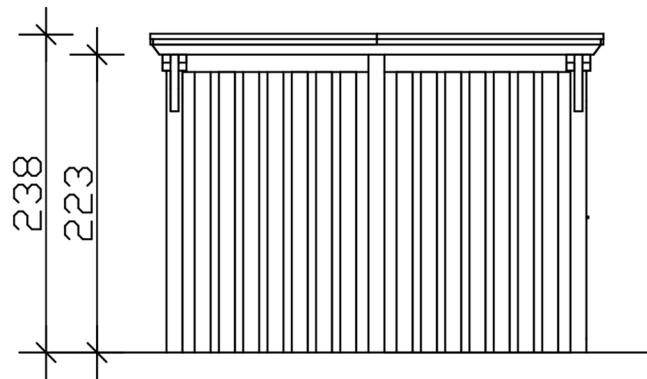

### Datenblatt / Baubeschreibung

Material	<b>Leimholz, Fichte</b>
Farbe	<b>Eiche hell</b>
Farbbehandlung	<b>Lasiert</b>
Größe	<b>340 x 846 cm</b>
Aufstellbreite (Sockelmaß)	<b>315 cm</b>
Aufstelltiefe (Sockelmaß)	<b>738 cm</b>
Außenbreite inkl. Dachüberstand	<b>340 cm</b>
Außentiefe inkl. Dachüberstand	<b>846 cm</b>
Firsthöhe	<b>238 cm</b>
Traufenhöhe	<b>221 cm</b>
Gesamthöhe vorne	<b>238 cm</b>
Gesamthöhe hinten	<b>221 cm</b>
Wandart	<b>Deckelschalung</b>
Wandstärke	<b>20 mm</b>
Dachform	<b>Flachdach</b>
Material Dacheindeckung	<b>Stahl-Trapezblech mit Antikondensvlies</b>

Verpackungsmaß	<b>Breite: 360 cm, Höhe: 58 cm, Tiefe: 120 cm, 637 kg</b> <b>Breite: 220 cm, Höhe: 50 cm, Tiefe: 120 cm, 336 kg</b>
Artikelnummer	<b>250035-01-41</b>
EAN-Nummer	<b>4018211046126</b>
Externe Artikelnummer	<b>12725236</b>

## CARPORT EMSLAND

340 x 846 cm

Schnitt

Ansicht Vorne

## CARPORT EMSLAND

340 x 846 cm  
Schnitte und Ansichten Maßstab 1:100