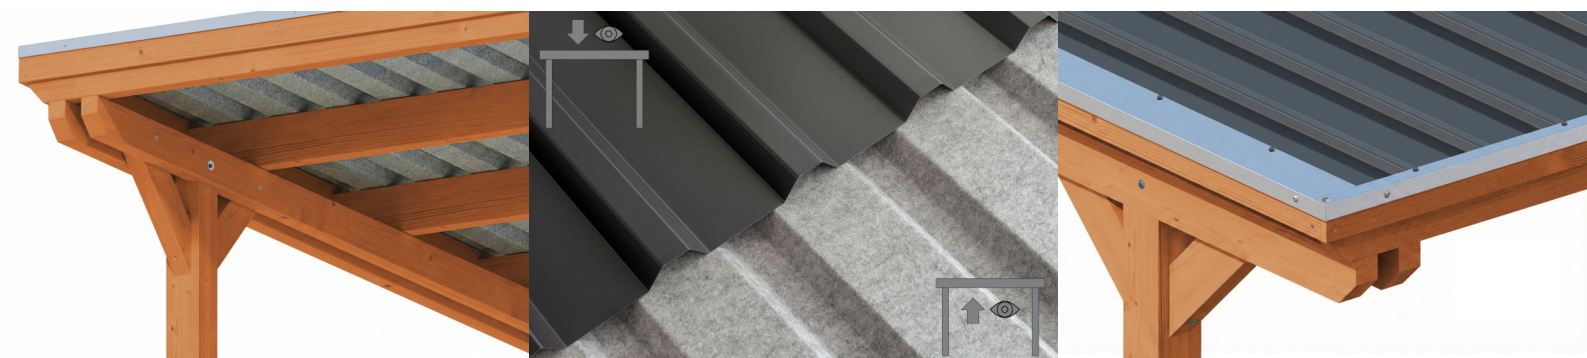

## Flachdach-Carport

### CARPORT EMSLAND

340 x 846 cm

Gestaltungsbeispiel

- Massive Konstruktion aus hochwertigem Leimholz (BSH-Fichte)
- Farblich behandelt in eiche hell
- Stahl-Dachplatten mit Antikondensvlies
- Pfosten 12 x 12 cm

Carport

**CARPORT EMSLAND 340 X 846 CM, STAHL-DACHPLATTEN MIT ANTIKONDENSVLIES, MIT ABSTELLRAUM, EICHE HELL**

### Datenblatt / Baubeschreibung

Material	<b>Leimholz, Fichte</b>
Farbe	<b>Eiche hell</b>
Farbbehandlung	<b>Lasiert</b>
Größe	<b>340 x 846 cm</b>
Aufstellbreite (Sockelmaß)	<b>315 cm</b>
Aufstelltiefe (Sockelmaß)	<b>738 cm</b>
Außenbreite inkl. Dachüberstand	<b>340 cm</b>
Außentiefe inkl. Dachüberstand	<b>846 cm</b>
Firsthöhe	<b>238 cm</b>
Traufenhöhe	<b>221 cm</b>
Gesamthöhe vorne	<b>238 cm</b>
Gesamthöhe hinten	<b>221 cm</b>
Wandart	<b>Deckelschalung</b>
Wandstärke	<b>20 mm</b>
Dachform	<b>Flachdach</b>
Material Dacheindeckung	<b>Stahl-Trapezblech mit Antikondensvlies</b>