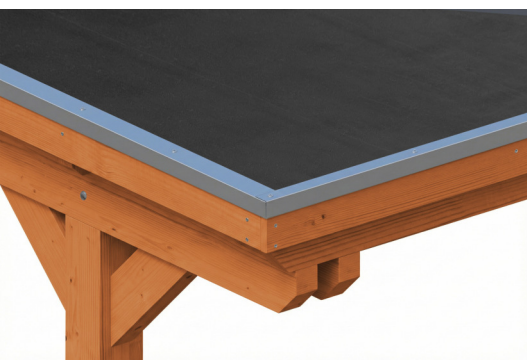

CARPORT EMSLAND

Flachdach-Carport

CARPORT EMSLAND

340 x 846 cm

Gestaltungsbeispiel

- Massive Konstruktion aus hochwertigem Leimholz (BSH-Fichte)
- Farblich behandelt in eiche hell
- Dachschalung mit EPDM-Folie
- Pfosten 12 x 12 cm

Carport

CARPORT EMSLAND 340 X 846 CM MIT EPDM-DACH, MIT ABSTELLRAUM, EICHE HELL

Datenblatt / Baubeschreibung

Material	Leimholz, Fichte
Farbe	Eiche hell
Farbbehandlung	Lasiert
Größe	340 x 846 cm
Aufstellbreite (Sockelmaß)	315 cm
Aufstelltiefe (Sockelmaß)	738 cm
Außenbreite inkl. Dachüberstand	340 cm
Außentiefe inkl. Dachüberstand	846 cm
Firshöhe	238 cm
Traufenhöhe	221 cm
Gesamthöhe vorne	238 cm
Gesamthöhe hinten	221 cm
Wandart	Deckelschalung
Wandstärke	20 mm
Dachform	Flachdach
Material Dacheindeckung	Dachschalung mit EPDM-Folie

Farbe Dach	Schwarz
Dachstärke	20 mm
Dachfläche	28.36 m²
Dachneigung	nach hinten
Gefälle	1.2 °
Dachüberstand vorne	74 cm
Dachüberstand hinten	34 cm
Dachüberstand links	12.5 cm
Dachüberstand rechts	12.5 cm
Dachblende	Holzblende mit Aluminium-Abschlusskante
Schneelast (sk)	1.05 kN/m²
Windstaudruck q	0.95 kN/m²
Grundfläche	28.76 m²
Umbauter Raum	66.01 m³
Durchfahrtsbreite	291 cm
Durchfahrtshöhe vorne	223 cm
Durchfahrtshöhe hinten	206 cm
Pfostenstärke	12 x 12 cm
Pfostenlänge	220 cm
Pfostenabstand Breite	291 cm
Pfostenabstand Tiefe	230 cm
Pfostenanzahl	11 Stück
Verankerung	H-Pfostenanker zum Einbetonieren
Montageart	Freistehend
Türen	1x Einzeltür, geschlossen, 86,5 x 192 cm, Profilzylinderschloss mit 3 Schlüsseln
Türanschlag	Anschlag rechts
nicht im Lieferumfang enthalten	Beton
Garantie	5 Jahre gemäß unseren Garantiebedingungen
Verpackungsgewicht gesamt	1197 kg
Anzahl Packstücke	3