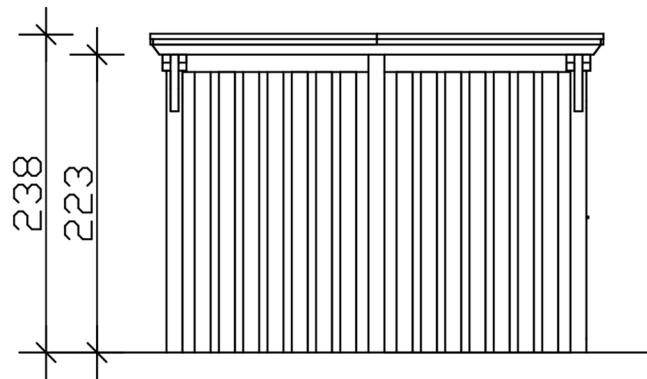

Carport

CARPORT EMSLAND 340 X 846 CM MIT EPDM-DACH, MIT ABSTELLRAUM, EICHE HELL

Datenblatt / Baubeschreibung

Material	Leimholz, Fichte
Farbe	Eiche hell
Farbbehandlung	Lasiert
Größe	340 x 846 cm
Aufstellbreite (Sockelmaß)	315 cm
Aufstelltiefe (Sockelmaß)	738 cm
Außenbreite inkl. Dachüberstand	340 cm
Außentiefe inkl. Dachüberstand	846 cm
Firshöhe	238 cm
Traufenhöhe	221 cm
Gesamthöhe vorne	238 cm
Gesamthöhe hinten	221 cm
Wandart	Deckelschalung
Wandstärke	20 mm
Dachform	Flachdach
Material Dacheindeckung	Dachschalung mit EPDM-Folie

Farbe Dach	Schwarz
Dachstärke	20 mm
Dachfläche	28.36 m²
Dachneigung	nach hinten
Gefälle	1.2 °
Dachüberstand vorne	74 cm
Dachüberstand hinten	34 cm
Dachüberstand links	12.5 cm
Dachüberstand rechts	12.5 cm
Dachblende	Holzblende mit Aluminium-Abschlusskante
Schneelast (sk)	1.05 kN/m²
Windstaudruck q	0.95 kN/m²
Grundfläche	28.76 m²
Umbauter Raum	66.01 m³
Durchfahrtsbreite	291 cm
Durchfahrtshöhe vorne	223 cm
Durchfahrtshöhe hinten	206 cm
Pfostenstärke	12 x 12 cm
Pfostenlänge	220 cm
Pfostenabstand Breite	291 cm
Pfostenabstand Tiefe	230 cm
Pfostenanzahl	11 Stück
Verankerung	H-Pfostenanker zum Einbetonieren
Montageart	Freistehend
Türen	1x Einzeltür, geschlossen, 86,5 x 192 cm, Profilzylinderschloss mit 3 Schlüsseln
Türanschlag	Anschlag rechts
nicht im Lieferumfang enthalten	Beton
Garantie	5 Jahre gemäß unseren Garantiebedingungen
Verpackungsgewicht gesamt	1197 kg
Anzahl Packstücke	3

Verpackungsmaß

Breite: 360 cm, Höhe: 73 cm, Tiefe: 120 cm, 804 kg

Breite: 220 cm, Höhe: 50 cm, Tiefe: 120 cm, 336 kg

Breite: 80 cm, Höhe: 40 cm, Tiefe: 120 cm, 57 kg

Artikelnummer

250035-01-35

EAN-Nummer

4018211046119

Externe Artikelnummer

12725253

CARPORT EMSLAND

340 x 846 cm

Schnitt

Ansicht Vorne

CARPORT EMSLAND

340 x 846 cm
Schnitte und Ansichten Maßstab 1:100