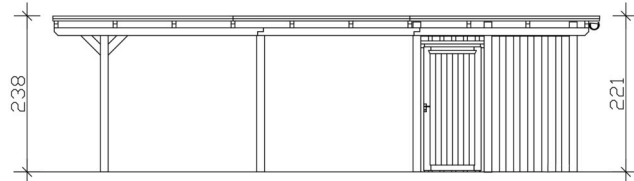

Carport

CARPORT EMSLAND 340 X 846 CM MIT EPDM-DACH, MIT ABSTELLRAUM, EICHE HELL

Datenblatt / Baubeschreibung

Material	Leimholz, Fichte
Farbe	Eiche hell
Farbbehandlung	Lasiert
Größe	340 x 846 cm
Aufstellbreite (Sockelmaß)	315 cm
Aufstelltiefe (Sockelmaß)	738 cm
Außenbreite inkl. Dachüberstand	340 cm
Außentiefe inkl. Dachüberstand	846 cm
Firshöhe	238 cm
Traufenhöhe	221 cm
Gesamthöhe vorne	238 cm
Gesamthöhe hinten	221 cm
Wandart	Deckelschalung
Wandstärke	20 mm
Dachform	Flachdach
Material Dacheindeckung	Dachschalung mit EPDM-Folie

Farbe Dach	Schwarz
Dachstärke	20 mm
Dachfläche	28.36 m²
Dachneigung	nach hinten
Gefälle	1.2 °
Dachüberstand vorne	74 cm
Dachüberstand hinten	34 cm
Dachüberstand links	12.5 cm
Dachüberstand rechts	12.5 cm
Dachblende	Holzblende mit Aluminium-Abschlusskante
Schneelast (sk)	1.05 kN/m²
Windstaudruck q	0.95 kN/m²
Grundfläche	28.76 m²
Umbauter Raum	66.01 m³
Durchfahrtsbreite	291 cm
Durchfahrtshöhe vorne	223 cm
Durchfahrtshöhe hinten	206 cm
Pfostenstärke	12 x 12 cm
Pfostenlänge	220 cm
Pfostenabstand Breite	291 cm
Pfostenabstand Tiefe	230 cm
Pfostenanzahl	11 Stück
Verankerung	H-Pfostenanker zum Einbetonieren
Montageart	Freistehend
Türen	1x Einzeltür, geschlossen, 86,5 x 192 cm, Profilzylinderschloss mit 3 Schlüsseln
Türanschlag	Anschlag rechts
nicht im Lieferumfang enthalten	Beton
Garantie	5 Jahre gemäß unseren Garantiebedingungen
Verpackungsgewicht gesamt	1197 kg
Anzahl Packstücke	3

Verpackungsmaß

Breite: 360 cm, Höhe: 73 cm, Tiefe: 120 cm, 804 kg

Breite: 220 cm, Höhe: 50 cm, Tiefe: 120 cm, 336 kg

Breite: 80 cm, Höhe: 40 cm, Tiefe: 120 cm, 57 kg

Artikelnummer

250035-01-35

EAN-Nummer

4018211046119

Externe Artikelnummer

12725253

CARPORT EMSLAND

340 x 846 cm

Schnitt

Ansicht Vorne

CARPORT EMSLAND

340 x 846 cm
Schnitte und Ansichten Maßstab 1:100