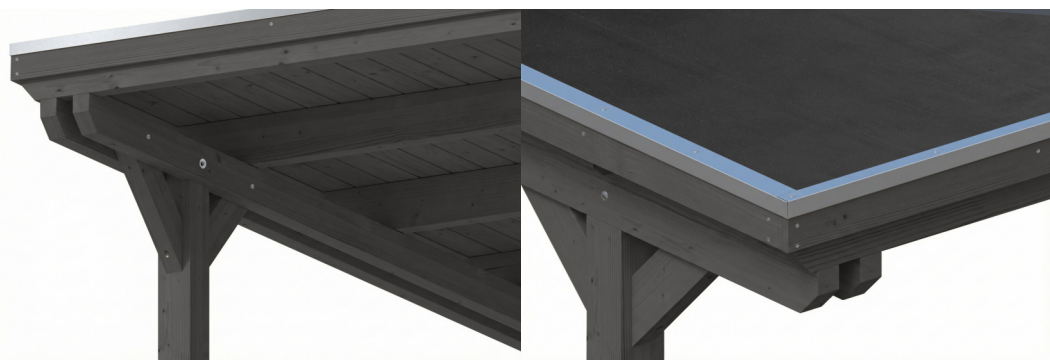

CARPORT EMSLAND

Flachdach-Carport

CARPORT EMSLAND

340 x 846 cm

Gestaltungsbeispiel

- Massive Konstruktion aus hochwertigem Leimholz (BSH-Fichte)
- Farblich behandelt in schiefergrau
- Dachschalung mit EPDM-Folie
- Pfosten 12 x 12 cm

Carport

CARPORT EMSLAND 340 X 846 CM MIT EPDM-DACH, SCHIEFERGRAU

Datenblatt / Baubeschreibung

Material	Leimholz, Fichte
Farbe	Schiefergrau
Farbbehandlung	Lasiert
Größe	340 x 846 cm
Aufstellbreite (Sockelmaß)	315 cm
Aufstelltiefe (Sockelmaß)	738 cm
Außenbreite inkl. Dachüberstand	340 cm
Außentiefe inkl. Dachüberstand	846 cm
Firsthöhe	238 cm
Traufenhöhe	221 cm
Gesamthöhe vorne	238 cm
Gesamthöhe hinten	221 cm
Dachform	Flachdach
Material Dacheindeckung	Dachschalung mit EPDM-Folie
Farbe Dach	Schwarz
Dachstärke	20 mm

Dachfläche	28.36 m²
Dachneigung	nach hinten
Gefälle	1.2 °
Dachüberstand vorne	74 cm
Dachüberstand hinten	34 cm
Dachüberstand links	12.5 cm
Dachüberstand rechts	12.5 cm
Dachblende	Holzblende mit Aluminium-Abschlusskante
Schneelast (sk)	1.05 kN/m²
Windstaudruck q	0.95 kN/m²
Grundfläche	28.76 m²
Umbauter Raum	66.01 m³
Durchfahrtsbreite	291 cm
Durchfahrtshöhe vorne	223 cm
Durchfahrtshöhe hinten	206 cm
Pfostenstärke	12 x 12 cm
Pfostenlänge	220 cm
Pfostenabstand Breite	291 cm
Pfostenabstand Tiefe	230 cm
Pfostenanzahl	8 Stück
Verankerung	H-Pfostenanker zum Einbetonieren
Montageart	Freistehend
nicht im Lieferumfang enthalten	Beton
Garantie	5 Jahre gemäß unseren Garantiebedingungen
Verpackungsgewicht gesamt	840 kg
Anzahl Packstücke	2
Verpackungsmaß	Breite: 360 cm, Höhe: 73 cm, Tiefe: 120 cm, 783 kg Breite: 80 cm, Höhe: 40 cm, Tiefe: 120 cm, 57 kg
Artikelnummer	250028-13-35
EAN-Nummer	4018211046058
Externe Artikelnummer	12725403

CARPORT EMSLAND

340 x 846 cm

Schnitt

Grundriss

CARPORT EMSLAND

340 x 846 cm
Schnitte und Ansichten Maßstab 1:100

Ansicht Vorne