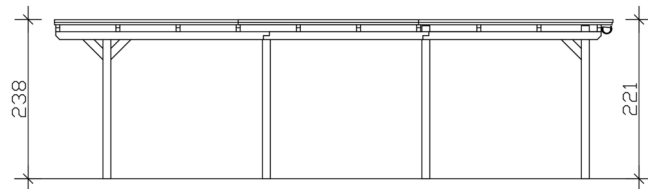

CARPORT EMSLAND

Flachdach-Carport

CARPORT EMSLAND

340 x 846 cm

Gestaltungsbeispiel

- Massive Konstruktion aus hochwertigem Leimholz (BSH-Fichte)
- Farblich behandelt in schiefergrau
- Dachschalung mit EPDM-Folie
- Pfosten 12 x 12 cm

Carport

CARPORT EMSLAND 340 X 846 CM MIT EPDM-DACH, SCHIEFERGRAU

Datenblatt / Baubeschreibung

Material	Leimholz, Fichte
Farbe	Schiefergrau
Farbbehandlung	Lasiert
Größe	340 x 846 cm
Aufstellbreite (Sockelmaß)	315 cm
Aufstelltiefe (Sockelmaß)	738 cm
Außenbreite inkl. Dachüberstand	340 cm
Außentiefe inkl. Dachüberstand	846 cm
Firsthöhe	238 cm
Traufenhöhe	221 cm
Gesamthöhe vorne	238 cm
Gesamthöhe hinten	221 cm
Dachform	Flachdach
Material Dacheindeckung	Dachschalung mit EPDM-Folie
Farbe Dach	Schwarz
Dachstärke	20 mm

Dachfläche	28.36 m²
Dachneigung	nach hinten
Gefälle	1.2 °
Dachüberstand vorne	74 cm
Dachüberstand hinten	34 cm
Dachüberstand links	12.5 cm
Dachüberstand rechts	12.5 cm
Dachblende	Holzblende mit Aluminium-Abschlusskante
Schneelast (sk)	1.05 kN/m²
Windstaudruck q	0.95 kN/m²
Grundfläche	28.76 m²
Umbauter Raum	66.01 m³
Durchfahrtsbreite	291 cm
Durchfahrtshöhe vorne	223 cm
Durchfahrtshöhe hinten	206 cm
Pfostenstärke	12 x 12 cm
Pfostenlänge	220 cm
Pfostenabstand Breite	291 cm
Pfostenabstand Tiefe	230 cm
Pfostenanzahl	8 Stück
Verankerung	H-Pfostenanker zum Einbetonieren
Montageart	Freistehend
nicht im Lieferumfang enthalten	Beton
Garantie	5 Jahre gemäß unseren Garantiebedingungen
Verpackungsgewicht gesamt	840 kg
Anzahl Packstücke	2
Verpackungsmaß	Breite: 360 cm, Höhe: 73 cm, Tiefe: 120 cm, 783 kg Breite: 80 cm, Höhe: 40 cm, Tiefe: 120 cm, 57 kg
Artikelnummer	250028-13-35
EAN-Nummer	4018211046058
Externe Artikelnummer	12725403

CARPORT EMSLAND

340 x 846 cm

Schnitt

Grundriss

CARPORT EMSLAND

340 x 846 cm
Schnitte und Ansichten Maßstab 1:100

Ansicht Vorne