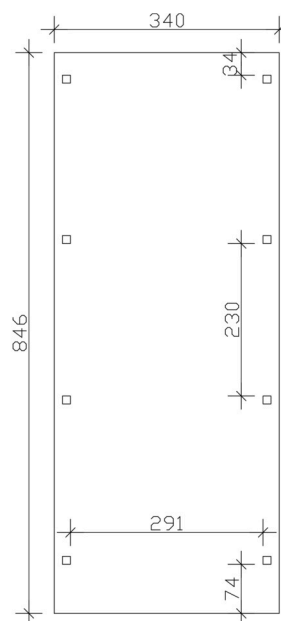

CARPORT EMSLAND

Flachdach-Carport

CARPORT EMSLAND

340 x 846 cm

Gestaltungsbeispiel

- Massive Konstruktion aus hochwertigem Leimholz (BSH-Fichte)
- Farblich behandelt in schiefergrau
- Dachschalung mit EPDM-Folie
- Pfosten 12 x 12 cm

Carport

CARPORT EMSLAND 340 X 846 CM MIT EPDM-DACH, SCHIEFERGRAU

Datenblatt / Baubeschreibung

Material	Leimholz, Fichte
Farbe	Schiefergrau
Farbbehandlung	Lasiert
Größe	340 x 846 cm
Aufstellbreite (Sockelmaß)	315 cm
Aufstelltiefe (Sockelmaß)	738 cm
Außenbreite inkl. Dachüberstand	340 cm
Außentiefe inkl. Dachüberstand	846 cm
Firsthöhe	238 cm
Traufenhöhe	221 cm
Gesamthöhe vorne	238 cm
Gesamthöhe hinten	221 cm
Dachform	Flachdach
Material Dacheindeckung	Dachschalung mit EPDM-Folie
Farbe Dach	Schwarz
Dachstärke	20 mm

Dachfläche	28.36 m²
Dachneigung	nach hinten
Gefälle	1.2 °
Dachüberstand vorne	74 cm
Dachüberstand hinten	34 cm
Dachüberstand links	12.5 cm
Dachüberstand rechts	12.5 cm
Dachblende	Holzblende mit Aluminium-Abschlusskante
Schneelast (sk)	1.05 kN/m²
Windstaudruck q	0.95 kN/m²
Grundfläche	28.76 m²
Umbauter Raum	66.01 m³
Durchfahrtsbreite	291 cm
Durchfahrtshöhe vorne	223 cm
Durchfahrtshöhe hinten	206 cm
Pfostenstärke	12 x 12 cm
Pfostenlänge	220 cm
Pfostenabstand Breite	291 cm
Pfostenabstand Tiefe	230 cm
Pfostenanzahl	8 Stück
Verankerung	H-Pfostenanker zum Einbetonieren
Montageart	Freistehend
nicht im Lieferumfang enthalten	Beton
Garantie	5 Jahre gemäß unseren Garantiebedingungen
Verpackungsgewicht gesamt	840 kg
Anzahl Packstücke	2
Verpackungsmaß	Breite: 360 cm, Höhe: 73 cm, Tiefe: 120 cm, 783 kg Breite: 80 cm, Höhe: 40 cm, Tiefe: 120 cm, 57 kg
Artikelnummer	250028-13-35
EAN-Nummer	4018211046058
Externe Artikelnummer	12725403

CARPORT EMSLAND

340 x 846 cm

Schnitt

Grundriss

CARPORT EMSLAND

340 x 846 cm
Schnitte und Ansichten Maßstab 1:100

Ansicht Vorne