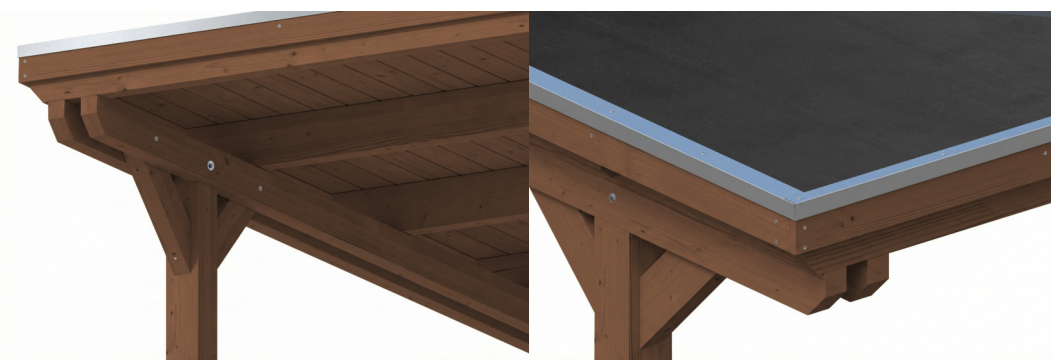

## Flachdach-Carport

### CARPORT EMSLAND

340 x 846 cm

Gestaltungsbeispiel

- Massive Konstruktion aus hochwertigem Leimholz (BSH-Fichte)
- Farblich behandelt in nussbaum
- Dachschalung mit EPDM-Folie
- Pfosten 12 x 12 cm

Carport

## CARPORT EMSLAND 340 X 846 CM MIT EPDM-DACH, MIT ABSTELLRAUM, NUSSBAUM

Farbe Dach	<b>Schwarz</b>
Dachstärke	<b>20 mm</b>
Dachfläche	<b>28.36 m<sup>2</sup></b>
Dachneigung	<b>nach hinten</b>
Gefälle	<b>1.2 °</b>
Dachüberstand vorne	<b>74 cm</b>
Dachüberstand hinten	<b>34 cm</b>
Dachüberstand links	<b>12.5 cm</b>
Dachüberstand rechts	<b>12.5 cm</b>
Dachblende	<b>Holzblende mit Aluminium-Abschlusskante</b>
Schneelast (sk)	<b>1.05 kN/m<sup>2</sup></b>
Windstaudruck q	<b>0.95 kN/m<sup>2</sup></b>
Grundfläche	<b>28.76 m<sup>2</sup></b>
Umbauter Raum	<b>66.01 m<sup>3</sup></b>
Durchfahrtsbreite	<b>291 cm</b>
Durchfahrtshöhe vorne	<b>223 cm</b>
Durchfahrtshöhe hinten	<b>206 cm</b>
Pfostenstärke	<b>12 x 12 cm</b>
Pfostenlänge	<b>220 cm</b>
Pfostenabstand Breite	<b>291 cm</b>
Pfostenabstand Tiefe	<b>230 cm</b>
Pfostenanzahl	<b>11 Stück</b>
Verankerung	<b>H-Pfostenanker zum Einbetonieren</b>
Montageart	<b>Freistehend</b>
Türen	<b>1x Einzeltür, geschlossen, 86,5 x 192 cm, Profilzylinderschloss mit 3 Schlüsseln</b>
Türanschlag	<b>Anschlag rechts</b>
nicht im Lieferumfang enthalten	<b>Beton</b>
Garantie	<b>5 Jahre gemäß unseren Garantiebedingungen</b>
Verpackungsgewicht gesamt	<b>1197 kg</b>
Anzahl Packstücke	<b>3</b>