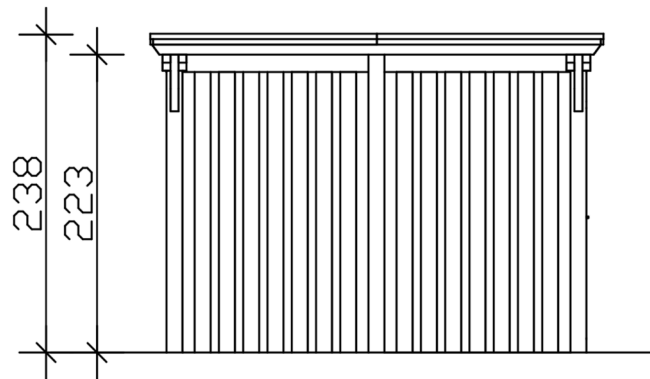

Verpackungsmaß

Breite: 360 cm, Höhe: 73 cm, Tiefe: 120 cm, 804 kg  
Breite: 220 cm, Höhe: 50 cm, Tiefe: 120 cm, 336 kg  
Breite: 80 cm, Höhe: 40 cm, Tiefe: 120 cm, 57 kg

Artikelnummer	250035-03-35
EAN-Nummer	4018211046133
Externe Artikelnummer	12725333

## CARPORT EMSLAND

340 x 846 cm

Schnitt

Ansicht Vorne

# CARPORT EMSLAND

340 x 846 cm  
Schnitte und Ansichten Maßstab 1:100

Grundriss