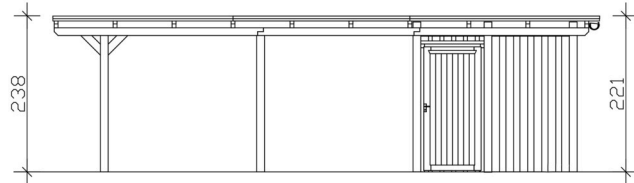

### Datenblatt / Baubeschreibung

Material	<b>Leimholz, Fichte</b>
Farbe	<b>Nussbaum</b>
Farbbehandlung	<b>Lasiert</b>
Größe	<b>340 x 846 cm</b>
Aufstellbreite (Sockelmaß)	<b>315 cm</b>
Aufstelltiefe (Sockelmaß)	<b>738 cm</b>
Außenbreite inkl. Dachüberstand	<b>340 cm</b>
Außentiefe inkl. Dachüberstand	<b>846 cm</b>
Firshöhe	<b>238 cm</b>
Traufenhöhe	<b>221 cm</b>
Gesamthöhe vorne	<b>238 cm</b>
Gesamthöhe hinten	<b>221 cm</b>
Wandart	<b>Deckelschalung</b>
Wandstärke	<b>20 mm</b>
Dachform	<b>Flachdach</b>
Material Dacheindeckung	<b>Dachschalung mit EPDM-Folie</b>

Verpackungsmaß

Breite: 360 cm, Höhe: 73 cm, Tiefe: 120 cm, 804 kg  
Breite: 220 cm, Höhe: 50 cm, Tiefe: 120 cm, 336 kg  
Breite: 80 cm, Höhe: 40 cm, Tiefe: 120 cm, 57 kg

Artikelnummer	250035-03-35
EAN-Nummer	4018211046133
Externe Artikelnummer	12725333

## CARPORT EMSLAND

340 x 846 cm

Schnitt

Ansicht Vorne