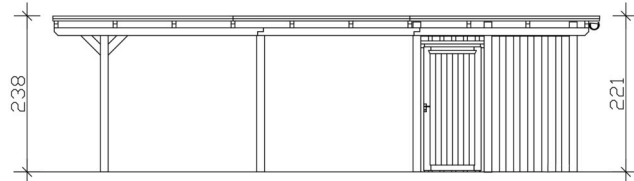

Carport

CARPORT EMSLAND 340 X 846 CM, STAHL-DACHPLATTEN MIT ANTIKONDENSVLIES, MIT ABSTELLRAUM, NUSSBAUM

Datenblatt / Baubeschreibung

Material	Leimholz, Fichte
Farbe	Nussbaum
Farbbehandlung	Lasiert
Größe	340 x 846 cm
Aufstellbreite (Sockelmaß)	315 cm
Aufstelltiefe (Sockelmaß)	738 cm
Außenbreite inkl. Dachüberstand	340 cm
Außentiefe inkl. Dachüberstand	846 cm
Firsthöhe	238 cm
Traufenhöhe	221 cm
Gesamthöhe vorne	238 cm
Gesamthöhe hinten	221 cm
Wandart	Deckelschalung
Wandstärke	20 mm
Dachform	Flachdach
Material Dacheindeckung	Stahl-Trapezblech mit Antikondensvlies

Farbe Dach	Anthrazit
Dachstärke	0,5 mm
Dachfläche	28.36 m²
Dachneigung	nach hinten
Gefälle	1.2 °
Dachüberstand vorne	74 cm
Dachüberstand hinten	34 cm
Dachüberstand links	12.5 cm
Dachüberstand rechts	12.5 cm
Dachblende	Holzblende mit Aluminium-Abschlusskante
Schneelast (sk)	1.05 kN/m²
Windstaudruck q	0.95 kN/m²
Grundfläche	28.76 m²
Umbauter Raum	66.01 m³
Durchfahrtsbreite	291 cm
Durchfahrtshöhe vorne	223 cm
Durchfahrtshöhe hinten	206 cm
Pfostenstärke	12 x 12 cm
Pfostenlänge	220 cm
Pfostenabstand Breite	291 cm
Pfostenabstand Tiefe	230 cm
Pfostenanzahl	11 Stück
Verankerung	H-Pfostenanker zum Einbetonieren
Montageart	Freistehend
Türen	1x Einzeltür, geschlossen, 86,5 x 192 cm, Profilzylinderschloss mit 3 Schlüsseln
Türanschlag	Anschlag rechts
nicht im Lieferumfang enthalten	Beton
Garantie	5 Jahre gemäß unseren Garantiebedingungen
Verpackungsgewicht gesamt	973 kg
Anzahl Packstücke	2

Verpackungsmaß	Breite: 360 cm, Höhe: 58 cm, Tiefe: 120 cm, 637 kg Breite: 220 cm, Höhe: 50 cm, Tiefe: 120 cm, 336 kg
Artikelnummer	250035-03-41
EAN-Nummer	4018211046140
Externe Artikelnummer	12725449

CARPORT EMSLAND

340 x 846 cm

Schnitt

Ansicht Vorne

CARPORT EMSLAND

340 x 846 cm
Schnitte und Ansichten Maßstab 1:100

Grundriss