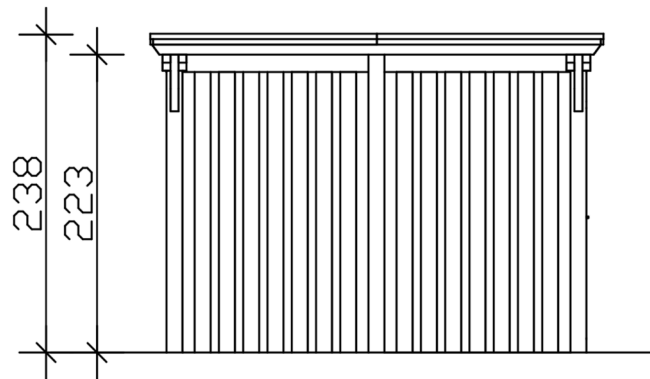

Carport

CARPORT EMSLAND 340 X 846 CM, STAHL-DACHPLATTEN MIT ANTIKONDENSVLIES, MIT ABSTELLRAUM, NUSSBAUM

Datenblatt / Baubeschreibung

Material	Leimholz, Fichte
Farbe	Nussbaum
Farbbehandlung	Lasiert
Größe	340 x 846 cm
Aufstellbreite (Sockelmaß)	315 cm
Aufstelltiefe (Sockelmaß)	738 cm
Außenbreite inkl. Dachüberstand	340 cm
Außentiefe inkl. Dachüberstand	846 cm
Firsthöhe	238 cm
Traufenhöhe	221 cm
Gesamthöhe vorne	238 cm
Gesamthöhe hinten	221 cm
Wandart	Deckelschalung
Wandstärke	20 mm
Dachform	Flachdach
Material Dacheindeckung	Stahl-Trapezblech mit Antikondensvlies

Farbe Dach	Anthrazit
Dachstärke	0,5 mm
Dachfläche	28.36 m²
Dachneigung	nach hinten
Gefälle	1.2 °
Dachüberstand vorne	74 cm
Dachüberstand hinten	34 cm
Dachüberstand links	12.5 cm
Dachüberstand rechts	12.5 cm
Dachblende	Holzblende mit Aluminium-Abschlusskante
Schneelast (sk)	1.05 kN/m²
Windstaudruck q	0.95 kN/m²
Grundfläche	28.76 m²
Umbauter Raum	66.01 m³
Durchfahrtsbreite	291 cm
Durchfahrtshöhe vorne	223 cm
Durchfahrtshöhe hinten	206 cm
Pfostenstärke	12 x 12 cm
Pfostenlänge	220 cm
Pfostenabstand Breite	291 cm
Pfostenabstand Tiefe	230 cm
Pfostenanzahl	11 Stück
Verankerung	H-Pfostenanker zum Einbetonieren
Montageart	Freistehend
Türen	1x Einzeltür, geschlossen, 86,5 x 192 cm, Profilzylinderschloss mit 3 Schlüsseln
Türanschlag	Anschlag rechts
nicht im Lieferumfang enthalten	Beton
Garantie	5 Jahre gemäß unseren Garantiebedingungen
Verpackungsgewicht gesamt	973 kg
Anzahl Packstücke	2

Verpackungsmaß	Breite: 360 cm, Höhe: 58 cm, Tiefe: 120 cm, 637 kg Breite: 220 cm, Höhe: 50 cm, Tiefe: 120 cm, 336 kg
Artikelnummer	250035-03-41
EAN-Nummer	4018211046140
Externe Artikelnummer	12725449

CARPORT EMSLAND

340 x 846 cm

Schnitt

Ansicht Vorne

CARPORT EMSLAND

340 x 846 cm
Schnitte und Ansichten Maßstab 1:100

Grundriss