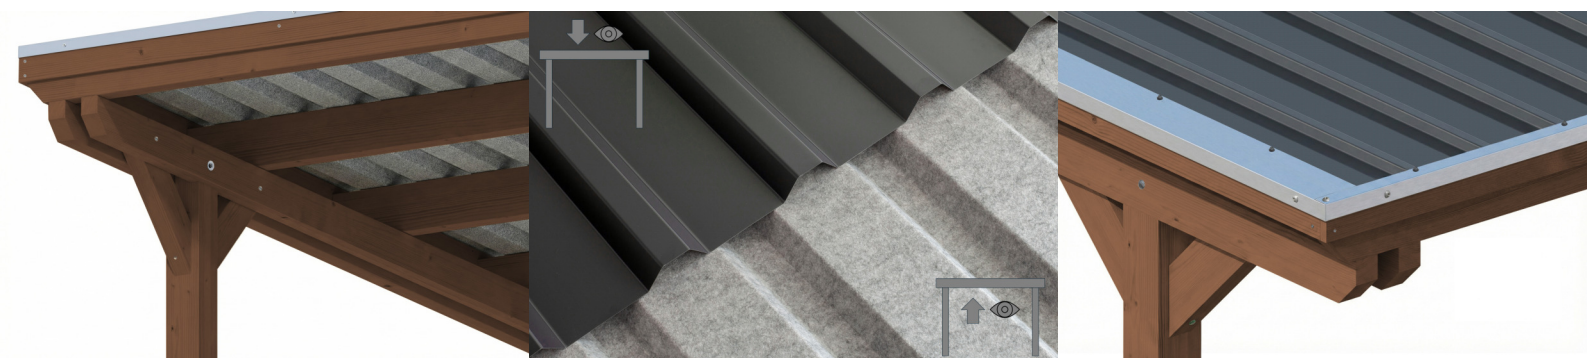

CARPORT EMSLAND

Flachdach-Carport

CARPORT EMSLAND

340 x 846 cm

Gestaltungsbeispiel

- Massive Konstruktion aus hochwertigem Leimholz (BSH-Fichte)
- Farblich behandelt in nussbaum
- Stahl-Dachplatten mit Antikondensvlies
- Pfosten 12 x 12 cm

Carport

CARPORT EMSLAND 340 X 846 CM, STAHL-DACHPLATTEN MIT ANTIKONDENSVLIES, MIT ABSTELLRAUM, NUSSBAUM

Datenblatt / Baubeschreibung

Material	Leimholz, Fichte
Farbe	Nussbaum
Farbbehandlung	Lasiert
Größe	340 x 846 cm
Aufstellbreite (Sockelmaß)	315 cm
Aufstelltiefe (Sockelmaß)	738 cm
Außenbreite inkl. Dachüberstand	340 cm
Außentiefe inkl. Dachüberstand	846 cm
Firsthöhe	238 cm
Traufenhöhe	221 cm
Gesamthöhe vorne	238 cm
Gesamthöhe hinten	221 cm
Wandart	Deckelschalung
Wandstärke	20 mm
Dachform	Flachdach
Material Dacheindeckung	Stahl-Trapezblech mit Antikondensvlies

Farbe Dach	Anthrazit
Dachstärke	0,5 mm
Dachfläche	28.36 m²
Dachneigung	nach hinten
Gefälle	1.2 °
Dachüberstand vorne	74 cm
Dachüberstand hinten	34 cm
Dachüberstand links	12.5 cm
Dachüberstand rechts	12.5 cm
Dachblende	Holzblende mit Aluminium-Abschlusskante
Schneelast (sk)	1.05 kN/m²
Windstaudruck q	0.95 kN/m²
Grundfläche	28.76 m²
Umbauter Raum	66.01 m³
Durchfahrtsbreite	291 cm
Durchfahrtshöhe vorne	223 cm
Durchfahrtshöhe hinten	206 cm
Pfostenstärke	12 x 12 cm
Pfostenlänge	220 cm
Pfostenabstand Breite	291 cm
Pfostenabstand Tiefe	230 cm
Pfostenanzahl	11 Stück
Verankerung	H-Pfostenanker zum Einbetonieren
Montageart	Freistehend
Türen	1x Einzeltür, geschlossen, 86,5 x 192 cm, Profilzylinderschloss mit 3 Schlüsseln
Türanschlag	Anschlag rechts
nicht im Lieferumfang enthalten	Beton
Garantie	5 Jahre gemäß unseren Garantiebedingungen
Verpackungsgewicht gesamt	973 kg
Anzahl Packstücke	2

340 x 846 cm

Schnitt

Ansicht Vorne

CARPORT EMSLAND

340 x 846 cm
Schnitte und Ansichten Maßstab 1:100

Grundriss