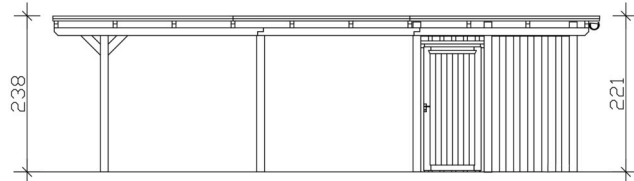

Schnitt

Ansicht Vorne

CARPORT EMSLAND

340 x 846 cm
Schnitte und Ansichten Maßstab 1:100