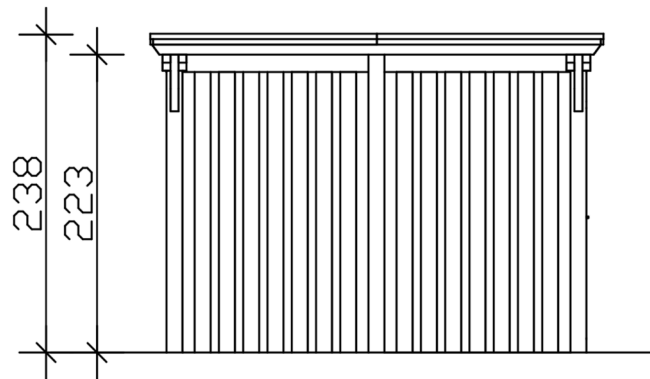

### Datenblatt / Baubeschreibung

Material	<b>Leimholz, Fichte</b>
Farbe	<b>Natur</b>
Farbbehandlung	<b>Unbehandelt</b>
Größe	<b>340 x 846 cm</b>
Aufstellbreite (Sockelmaß)	<b>315 cm</b>
Aufstelltiefe (Sockelmaß)	<b>738 cm</b>
Außenbreite inkl. Dachüberstand	<b>340 cm</b>
Außentiefe inkl. Dachüberstand	<b>846 cm</b>
Firsthöhe	<b>238 cm</b>
Traufenhöhe	<b>221 cm</b>
Gesamthöhe vorne	<b>238 cm</b>
Gesamthöhe hinten	<b>221 cm</b>
Wandart	<b>Deckelschalung</b>
Wandstärke	<b>20 mm</b>
Dachform	<b>Flachdach</b>
Material Dacheindeckung	<b>Stahl-Trapezblech mit Antikondensvlies</b>

Verpackungsmaß	<b>Breite: 360 cm, Höhe: 58 cm, Tiefe: 120 cm, 637 kg</b> <b>Breite: 220 cm, Höhe: 50 cm, Tiefe: 120 cm, 336 kg</b>
Artikelnummer	<b>250035-00-41</b>
EAN-Nummer	<b>4018211250035</b>
Externe Artikelnummer	<b>12725295</b>

## CARPORT EMSLAND

340 x 846 cm

Schnitt

Ansicht Vorne

## CARPORT EMSLAND

340 x 846 cm  
Schnitte und Ansichten Maßstab 1:100