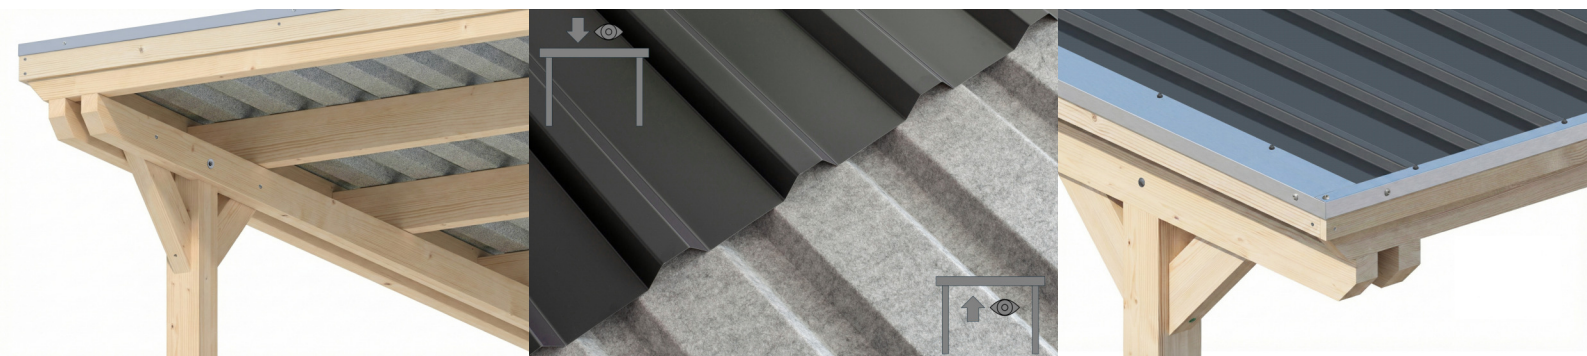

## Flachdach-Carport

### CARPORT EMSLAND

340 x 846 cm

Gestaltungsbeispiel

- Massive Konstruktion aus hochwertigem Leimholz (BSH-Fichte)
- Farblich unbehandelt
- Stahl-Dachplatten mit Antikondensvlies
- Pfosten 12 x 12 cm

Carport

## CARPORT EMSLAND 340 X 846 CM, STAHL-DACHPLATTEN MIT ANTIKONDENSVLIES, MIT ABSTELLRAUM, NATUR

### Datenblatt / Baubeschreibung

Material	<b>Leimholz, Fichte</b>
Farbe	<b>Natur</b>
Farbbehandlung	<b>Unbehandelt</b>
Größe	<b>340 x 846 cm</b>
Aufstellbreite (Sockelmaß)	<b>315 cm</b>
Aufstelltiefe (Sockelmaß)	<b>738 cm</b>
Außenbreite inkl. Dachüberstand	<b>340 cm</b>
Außentiefe inkl. Dachüberstand	<b>846 cm</b>
Firsthöhe	<b>238 cm</b>
Traufenhöhe	<b>221 cm</b>
Gesamthöhe vorne	<b>238 cm</b>
Gesamthöhe hinten	<b>221 cm</b>
Wandart	<b>Deckelschalung</b>
Wandstärke	<b>20 mm</b>
Dachform	<b>Flachdach</b>
Material Dacheindeckung	<b>Stahl-Trapezblech mit Antikondensvlies</b>