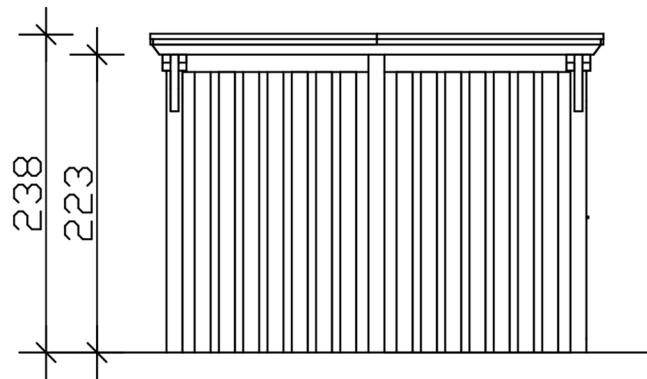

Carport

CARPORT EMSLAND 340 X 846 CM MIT EPDM-DACH, MIT ABSTELLRAUM, WEISS

Datenblatt / Baubeschreibung

Material	Leimholz, Fichte
Farbe	Weiß
Farbbehandlung	Lasiert
Größe	340 x 846 cm
Aufstellbreite (Sockelmaß)	315 cm
Aufstelltiefe (Sockelmaß)	738 cm
Außenbreite inkl. Dachüberstand	340 cm
Außentiefe inkl. Dachüberstand	846 cm
Firshöhe	238 cm
Traufenhöhe	221 cm
Gesamthöhe vorne	238 cm
Gesamthöhe hinten	221 cm
Wandart	Deckelschalung
Wandstärke	20 mm
Dachform	Flachdach
Material Dacheindeckung	Dachschalung mit EPDM-Folie

Farbe Dach	Schwarz
Dachstärke	20 mm
Dachfläche	28.36 m²
Dachneigung	nach hinten
Gefälle	1.2 °
Dachüberstand vorne	74 cm
Dachüberstand hinten	34 cm
Dachüberstand links	12.5 cm
Dachüberstand rechts	12.5 cm
Dachblende	Holzblende mit Aluminium-Abschlusskante
Schneelast (sk)	1.05 kN/m²
Windstaudruck q	0.95 kN/m²
Grundfläche	28.76 m²
Umbauter Raum	66.01 m³
Durchfahrtsbreite	291 cm
Durchfahrtshöhe vorne	223 cm
Durchfahrtshöhe hinten	206 cm
Pfostenstärke	12 x 12 cm
Pfostenlänge	220 cm
Pfostenabstand Breite	291 cm
Pfostenabstand Tiefe	230 cm
Pfostenanzahl	11 Stück
Verankerung	H-Pfostenanker zum Einbetonieren
Montageart	Freistehend
Türen	1x Einzeltür, geschlossen, 86,5 x 192 cm, Profilzylinderschloss mit 3 Schlüsseln
Türanschlag	Anschlag rechts
nicht im Lieferumfang enthalten	Beton
Garantie	5 Jahre gemäß unseren Garantiebedingungen
Verpackungsgewicht gesamt	1197 kg
Anzahl Packstücke	3

Verpackungsmaß

Breite: 360 cm, Höhe: 73 cm, Tiefe: 120 cm, 804 kg
Breite: 220 cm, Höhe: 50 cm, Tiefe: 120 cm, 336 kg
Breite: 80 cm, Höhe: 40 cm, Tiefe: 120 cm, 57 kg

Artikelnummer	250035-11-35
EAN-Nummer	4018211046157
Externe Artikelnummer	12725271

CARPORT EMSLAND

340 x 846 cm

Schnitt

Ansicht Vorne

CARPORT EMSLAND

340 x 846 cm
Schnitte und Ansichten Maßstab 1:100

Grundriss