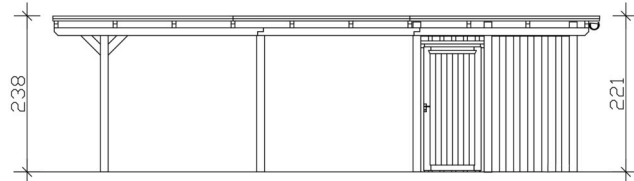

Carport

CARPORT EMSLAND 340 X 846 CM MIT EPDM-DACH, MIT ABSTELLRAUM, WEISS

Datenblatt / Baubeschreibung

Material	Leimholz, Fichte
Farbe	Weiß
Farbbehandlung	Lasiert
Größe	340 x 846 cm
Aufstellbreite (Sockelmaß)	315 cm
Aufstelltiefe (Sockelmaß)	738 cm
Außenbreite inkl. Dachüberstand	340 cm
Außentiefe inkl. Dachüberstand	846 cm
Firshöhe	238 cm
Traufenhöhe	221 cm
Gesamthöhe vorne	238 cm
Gesamthöhe hinten	221 cm
Wandart	Deckelschalung
Wandstärke	20 mm
Dachform	Flachdach
Material Dacheindeckung	Dachschalung mit EPDM-Folie

Farbe Dach	Schwarz
Dachstärke	20 mm
Dachfläche	28.36 m²
Dachneigung	nach hinten
Gefälle	1.2 °
Dachüberstand vorne	74 cm
Dachüberstand hinten	34 cm
Dachüberstand links	12.5 cm
Dachüberstand rechts	12.5 cm
Dachblende	Holzblende mit Aluminium-Abschlusskante
Schneelast (sk)	1.05 kN/m²
Windstaudruck q	0.95 kN/m²
Grundfläche	28.76 m²
Umbauter Raum	66.01 m³
Durchfahrtsbreite	291 cm
Durchfahrtshöhe vorne	223 cm
Durchfahrtshöhe hinten	206 cm
Pfostenstärke	12 x 12 cm
Pfostenlänge	220 cm
Pfostenabstand Breite	291 cm
Pfostenabstand Tiefe	230 cm
Pfostenanzahl	11 Stück
Verankerung	H-Pfostenanker zum Einbetonieren
Montageart	Freistehend
Türen	1x Einzeltür, geschlossen, 86,5 x 192 cm, Profilzylinderschloss mit 3 Schlüsseln
Türanschlag	Anschlag rechts
nicht im Lieferumfang enthalten	Beton
Garantie	5 Jahre gemäß unseren Garantiebedingungen
Verpackungsgewicht gesamt	1197 kg
Anzahl Packstücke	3

Verpackungsmaß

Breite: 360 cm, Höhe: 73 cm, Tiefe: 120 cm, 804 kg
Breite: 220 cm, Höhe: 50 cm, Tiefe: 120 cm, 336 kg
Breite: 80 cm, Höhe: 40 cm, Tiefe: 120 cm, 57 kg

Artikelnummer	250035-11-35
EAN-Nummer	4018211046157
Externe Artikelnummer	12725271

CARPORT EMSLAND

340 x 846 cm

Schnitt

Ansicht Vorne

CARPORT EMSLAND

340 x 846 cm
Schnitte und Ansichten Maßstab 1:100

Grundriss