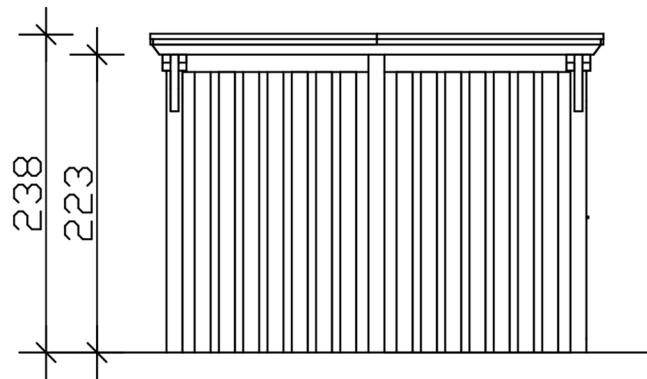

### Datenblatt / Baubeschreibung

Material	Leimholz, Fichte
Farbe	Anthrazit
Farbbehandlung	Lasiert
Größe	340 x 846 cm
Aufstellbreite (Sockelmaß)	315 cm
Aufstelltiefe (Sockelmaß)	738 cm
Außenbreite inkl. Dachüberstand	340 cm
Außentiefe inkl. Dachüberstand	846 cm
Firsthöhe	238 cm
Traufenhöhe	221 cm
Gesamthöhe vorne	238 cm
Gesamthöhe hinten	221 cm
Wandart	Deckelschalung
Wandstärke	20 mm
Dachform	Flachdach
Material Dacheindeckung	Dachschalung mit EPDM-Folie

Verpackungsmaß

Breite: 360 cm, Höhe: 73 cm, Tiefe: 120 cm, 804 kg  
Breite: 220 cm, Höhe: 50 cm, Tiefe: 120 cm, 336 kg  
Breite: 80 cm, Höhe: 40 cm, Tiefe: 120 cm, 57 kg

Artikelnummer	250035-16-35
EAN-Nummer	4018211046195
Externe Artikelnummer	12725233

## CARPORT EMSLAND

340 x 846 cm

Schnitt

Ansicht Vorne

# CARPORT EMSLAND

340 x 846 cm  
Schnitte und Ansichten Maßstab 1:100