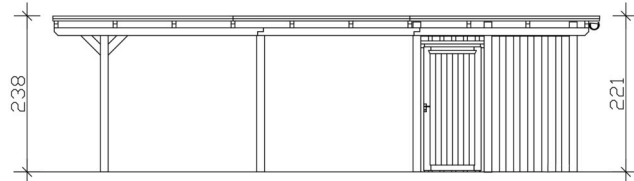

### Datenblatt / Baubeschreibung

Material	Leimholz, Fichte
Farbe	Anthrazit
Farbbehandlung	Lasiert
Größe	340 x 846 cm
Aufstellbreite (Sockelmaß)	315 cm
Aufstelltiefe (Sockelmaß)	738 cm
Außenbreite inkl. Dachüberstand	340 cm
Außentiefe inkl. Dachüberstand	846 cm
Firsthöhe	238 cm
Traufenhöhe	221 cm
Gesamthöhe vorne	238 cm
Gesamthöhe hinten	221 cm
Wandart	Deckelschalung
Wandstärke	20 mm
Dachform	Flachdach
Material Dacheindeckung	Dachschalung mit EPDM-Folie

Farbe Dach	<b>Schwarz</b>
Dachstärke	<b>20 mm</b>
Dachfläche	<b>28.36 m<sup>2</sup></b>
Dachneigung	<b>nach hinten</b>
Gefälle	<b>1.2 °</b>
Dachüberstand vorne	<b>74 cm</b>
Dachüberstand hinten	<b>34 cm</b>
Dachüberstand links	<b>12.5 cm</b>
Dachüberstand rechts	<b>12.5 cm</b>
Dachblende	<b>Holzblende mit Aluminium-Abschlusskante</b>
Schneelast (sk)	<b>1.05 kN/m<sup>2</sup></b>
Windstaudruck q	<b>0.95 kN/m<sup>2</sup></b>
Grundfläche	<b>28.76 m<sup>2</sup></b>
Umbauter Raum	<b>66.01 m<sup>3</sup></b>
Durchfahrtsbreite	<b>291 cm</b>
Durchfahrtshöhe vorne	<b>223 cm</b>
Durchfahrtshöhe hinten	<b>206 cm</b>
Pfostenstärke	<b>12 x 12 cm</b>
Pfostenlänge	<b>220 cm</b>
Pfostenabstand Breite	<b>291 cm</b>
Pfostenabstand Tiefe	<b>230 cm</b>
Pfostenanzahl	<b>11 Stück</b>
Verankerung	<b>H-Pfostenanker zum Einbetonieren</b>
Montageart	<b>Freistehend</b>
Türen	<b>1x Einzeltür, geschlossen, 86,5 x 192 cm, Profilzylinderschloss mit 3 Schlüsseln</b>
Türanschlag	<b>Anschlag rechts</b>
nicht im Lieferumfang enthalten	<b>Beton</b>
Garantie	<b>5 Jahre gemäß unseren Garantiebedingungen</b>
Verpackungsgewicht gesamt	<b>1197 kg</b>
Anzahl Packstücke	<b>3</b>

Verpackungsmaß

Breite: 360 cm, Höhe: 73 cm, Tiefe: 120 cm, 804 kg  
Breite: 220 cm, Höhe: 50 cm, Tiefe: 120 cm, 336 kg  
Breite: 80 cm, Höhe: 40 cm, Tiefe: 120 cm, 57 kg

Artikelnummer	250035-16-35
EAN-Nummer	4018211046195
Externe Artikelnummer	12725233

## CARPORT EMSLAND

340 x 846 cm

Schnitt

Ansicht Vorne