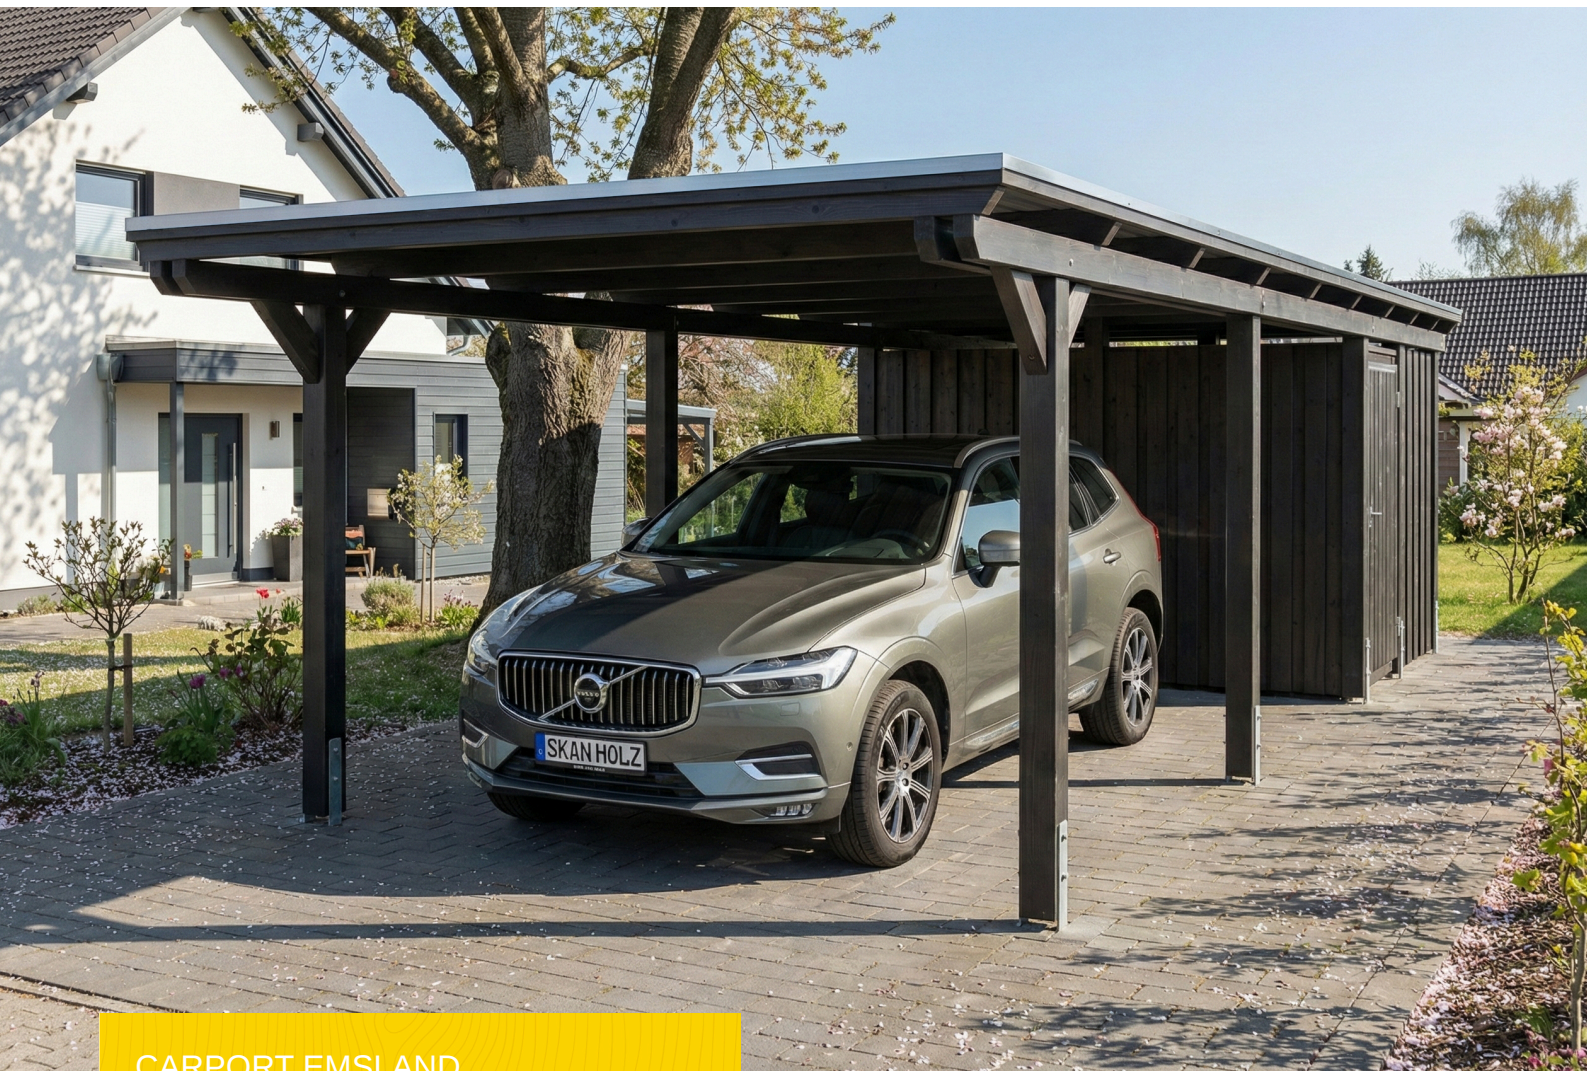

# CARPORT EMSLAND

## Flachdach-Carport

CARPORT EMSLAND  
340 x 846 cm

Gestaltungsbeispiel

- Massive Konstruktion aus hochwertigem Leimholz (BSH-Fichte)
- Farblich behandelt in anthrazit
- Dachschalung mit EPDM-Folie
- Pfosten 12 x 12 cm

Carport

Farbe Dach	<b>Schwarz</b>
Dachstärke	<b>20 mm</b>
Dachfläche	<b>28.36 m<sup>2</sup></b>
Dachneigung	<b>nach hinten</b>
Gefälle	<b>1.2 °</b>
Dachüberstand vorne	<b>74 cm</b>
Dachüberstand hinten	<b>34 cm</b>
Dachüberstand links	<b>12.5 cm</b>
Dachüberstand rechts	<b>12.5 cm</b>
Dachblende	<b>Holzblende mit Aluminium-Abschlusskante</b>
Schneelast (sk)	<b>1.05 kN/m<sup>2</sup></b>
Windstaudruck q	<b>0.95 kN/m<sup>2</sup></b>
Grundfläche	<b>28.76 m<sup>2</sup></b>
Umbauter Raum	<b>66.01 m<sup>3</sup></b>
Durchfahrtsbreite	<b>291 cm</b>
Durchfahrtshöhe vorne	<b>223 cm</b>
Durchfahrtshöhe hinten	<b>206 cm</b>
Pfostenstärke	<b>12 x 12 cm</b>
Pfostenlänge	<b>220 cm</b>
Pfostenabstand Breite	<b>291 cm</b>
Pfostenabstand Tiefe	<b>230 cm</b>
Pfostenanzahl	<b>11 Stück</b>
Verankerung	<b>H-Pfostenanker zum Einbetonieren</b>
Montageart	<b>Freistehend</b>
Türen	<b>1x Einzeltür, geschlossen, 86,5 x 192 cm, Profilzylinderschloss mit 3 Schlüsseln</b>
Türanschlag	<b>Anschlag rechts</b>
nicht im Lieferumfang enthalten	<b>Beton</b>
Garantie	<b>5 Jahre gemäß unseren Garantiebedingungen</b>
Verpackungsgewicht gesamt	<b>1197 kg</b>
Anzahl Packstücke	<b>3</b>