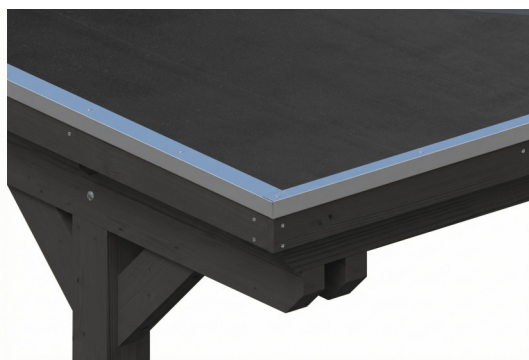

## Flachdach-Carport

CARPORT EMSLAND  
340 x 846 cm

Gestaltungsbeispiel

- Massive Konstruktion aus hochwertigem Leimholz (BSH-Fichte)
- Farblich behandelt in anthrazit
- Dachschalung mit EPDM-Folie
- Pfosten 12 x 12 cm

## CARPORT EMSLAND 340 X 846 CM MIT EPDM-DACH, MIT ABSTELLRAUM, ANTHRAZIT

### Datenblatt / Baubeschreibung

Material	Leimholz, Fichte
Farbe	Anthrazit
Farbbehandlung	Lasiert
Größe	340 x 846 cm
Aufstellbreite (Sockelmaß)	315 cm
Aufstelltiefe (Sockelmaß)	738 cm
Außenbreite inkl. Dachüberstand	340 cm
Außentiefe inkl. Dachüberstand	846 cm
Firsthöhe	238 cm
Traufenhöhe	221 cm
Gesamthöhe vorne	238 cm
Gesamthöhe hinten	221 cm
Wandart	Deckelschalung
Wandstärke	20 mm
Dachform	Flachdach
Material Dacheindeckung	Dachschalung mit EPDM-Folie

Farbe Dach	<b>Schwarz</b>
Dachstärke	<b>20 mm</b>
Dachfläche	<b>28.36 m<sup>2</sup></b>
Dachneigung	<b>nach hinten</b>
Gefälle	<b>1.2 °</b>
Dachüberstand vorne	<b>74 cm</b>
Dachüberstand hinten	<b>34 cm</b>
Dachüberstand links	<b>12.5 cm</b>
Dachüberstand rechts	<b>12.5 cm</b>
Dachblende	<b>Holzblende mit Aluminium-Abschlusskante</b>
Schneelast (sk)	<b>1.05 kN/m<sup>2</sup></b>
Windstaudruck q	<b>0.95 kN/m<sup>2</sup></b>
Grundfläche	<b>28.76 m<sup>2</sup></b>
Umbauter Raum	<b>66.01 m<sup>3</sup></b>
Durchfahrtsbreite	<b>291 cm</b>
Durchfahrtshöhe vorne	<b>223 cm</b>
Durchfahrtshöhe hinten	<b>206 cm</b>
Pfostenstärke	<b>12 x 12 cm</b>
Pfostenlänge	<b>220 cm</b>
Pfostenabstand Breite	<b>291 cm</b>
Pfostenabstand Tiefe	<b>230 cm</b>
Pfostenanzahl	<b>11 Stück</b>
Verankerung	<b>H-Pfostenanker zum Einbetonieren</b>
Montageart	<b>Freistehend</b>
Türen	<b>1x Einzeltür, geschlossen, 86,5 x 192 cm, Profilzylinderschloss mit 3 Schlüsseln</b>
Türanschlag	<b>Anschlag rechts</b>
nicht im Lieferumfang enthalten	<b>Beton</b>
Garantie	<b>5 Jahre gemäß unseren Garantiebedingungen</b>
Verpackungsgewicht gesamt	<b>1197 kg</b>
Anzahl Packstücke	<b>3</b>