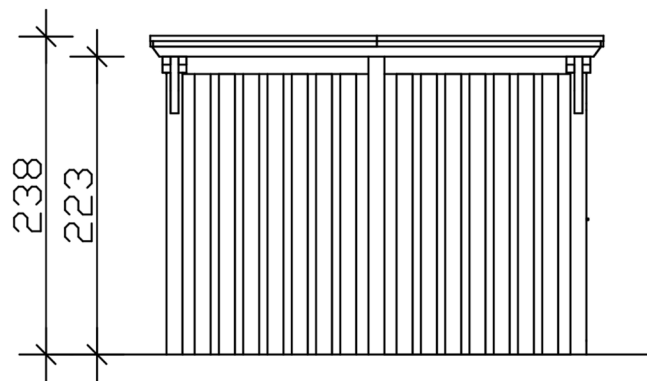

### Datenblatt / Baubeschreibung

Material	Leimholz, Fichte
Farbe	Schiefergrau
Farbbehandlung	Lasiert
Größe	340 x 846 cm
Aufstellbreite (Sockelmaß)	315 cm
Aufstelltiefe (Sockelmaß)	738 cm
Außenbreite inkl. Dachüberstand	340 cm
Außentiefe inkl. Dachüberstand	846 cm
Firsthöhe	238 cm
Traufenhöhe	221 cm
Gesamthöhe vorne	238 cm
Gesamthöhe hinten	221 cm
Wandart	Deckelschalung
Wandstärke	20 mm
Dachform	Flachdach
Material Dacheindeckung	Dachschalung mit EPDM-Folie

Verpackungsmaß

Breite: 360 cm, Höhe: 73 cm, Tiefe: 120 cm, 804 kg  
Breite: 220 cm, Höhe: 50 cm, Tiefe: 120 cm, 336 kg  
Breite: 80 cm, Höhe: 40 cm, Tiefe: 120 cm, 57 kg

Artikelnummer	250035-13-35
EAN-Nummer	4018211046171
Externe Artikelnummer	12725399

## CARPORT EMSLAND

340 x 846 cm

Schnitt

Ansicht Vorne

# CARPORT EMSLAND

340 x 846 cm  
Schnitte und Ansichten Maßstab 1:100

Grundriss