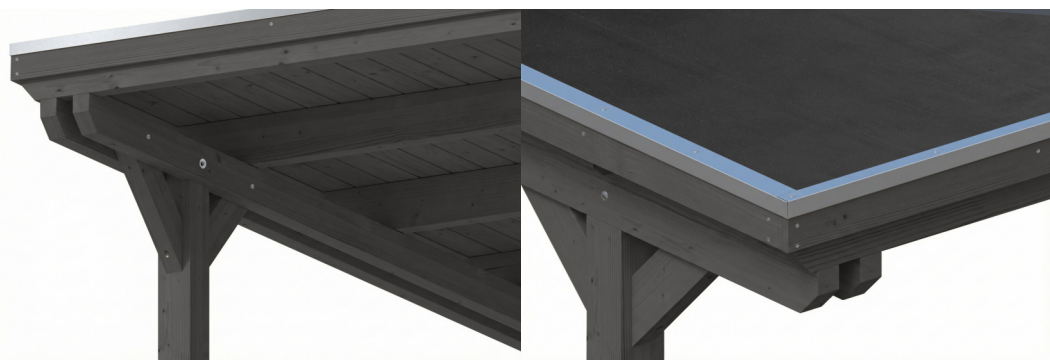

## Flachdach-Carport

### CARPORT EMSLAND

340 x 846 cm

Gestaltungsbeispiel

- Massive Konstruktion aus hochwertigem Leimholz (BSH-Fichte)
- Farblich behandelt in schiefergrau
- Dachschalung mit EPDM-Folie
- Pfosten 12 x 12 cm

Carport

## CARPORT EMSLAND 340 X 846 CM MIT EPDM-DACH, MIT ABSTELLRAUM, SCHIEFERGRAU

### Datenblatt / Baubeschreibung

Material	Leimholz, Fichte
Farbe	Schiefergrau
Farbbehandlung	Lasiert
Größe	340 x 846 cm
Aufstellbreite (Sockelmaß)	315 cm
Aufstelltiefe (Sockelmaß)	738 cm
Außenbreite inkl. Dachüberstand	340 cm
Außentiefe inkl. Dachüberstand	846 cm
Firsthöhe	238 cm
Traufenhöhe	221 cm
Gesamthöhe vorne	238 cm
Gesamthöhe hinten	221 cm
Wandart	Deckelschalung
Wandstärke	20 mm
Dachform	Flachdach
Material Dacheindeckung	Dachschalung mit EPDM-Folie