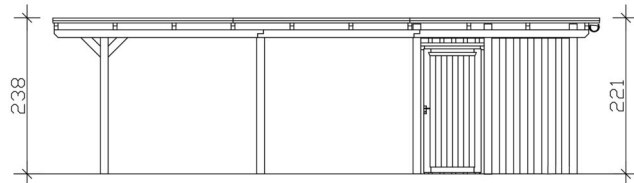

### Datenblatt / Baubeschreibung

Material	Leimholz, Fichte
Farbe	Schiefergrau
Farbbehandlung	Lasiert
Größe	340 x 846 cm
Aufstellbreite (Sockelmaß)	315 cm
Aufstelltiefe (Sockelmaß)	738 cm
Außenbreite inkl. Dachüberstand	340 cm
Außentiefe inkl. Dachüberstand	846 cm
Firsthöhe	238 cm
Traufenhöhe	221 cm
Gesamthöhe vorne	238 cm
Gesamthöhe hinten	221 cm
Wandart	Deckelschalung
Wandstärke	20 mm
Dachform	Flachdach
Material Dacheindeckung	Dachschalung mit EPDM-Folie

Farbe Dach	<b>Schwarz</b>
Dachstärke	<b>20 mm</b>
Dachfläche	<b>28.36 m<sup>2</sup></b>
Dachneigung	<b>nach hinten</b>
Gefälle	<b>1.2 °</b>
Dachüberstand vorne	<b>74 cm</b>
Dachüberstand hinten	<b>34 cm</b>
Dachüberstand links	<b>12.5 cm</b>
Dachüberstand rechts	<b>12.5 cm</b>
Dachblende	<b>Holzblende mit Aluminium-Abschlusskante</b>
Schneelast (sk)	<b>1.05 kN/m<sup>2</sup></b>
Windstaudruck q	<b>0.95 kN/m<sup>2</sup></b>
Grundfläche	<b>28.76 m<sup>2</sup></b>
Umbauter Raum	<b>66.01 m<sup>3</sup></b>
Durchfahrtsbreite	<b>291 cm</b>
Durchfahrtshöhe vorne	<b>223 cm</b>
Durchfahrtshöhe hinten	<b>206 cm</b>
Pfostenstärke	<b>12 x 12 cm</b>
Pfostenlänge	<b>220 cm</b>
Pfostenabstand Breite	<b>291 cm</b>
Pfostenabstand Tiefe	<b>230 cm</b>
Pfostenanzahl	<b>11 Stück</b>
Verankerung	<b>H-Pfostenanker zum Einbetonieren</b>
Montageart	<b>Freistehend</b>
Türen	<b>1x Einzeltür, geschlossen, 86,5 x 192 cm, Profilzylinderschloss mit 3 Schlüsseln</b>
Türanschlag	<b>Anschlag rechts</b>
nicht im Lieferumfang enthalten	<b>Beton</b>
Garantie	<b>5 Jahre gemäß unseren Garantiebedingungen</b>
Verpackungsgewicht gesamt	<b>1197 kg</b>
Anzahl Packstücke	<b>3</b>

Verpackungsmaß

Breite: 360 cm, Höhe: 73 cm, Tiefe: 120 cm, 804 kg  
Breite: 220 cm, Höhe: 50 cm, Tiefe: 120 cm, 336 kg  
Breite: 80 cm, Höhe: 40 cm, Tiefe: 120 cm, 57 kg

Artikelnummer	250035-13-35
EAN-Nummer	4018211046171
Externe Artikelnummer	12725399

## CARPORT EMSLAND

340 x 846 cm

Schnitt

Ansicht Vorne