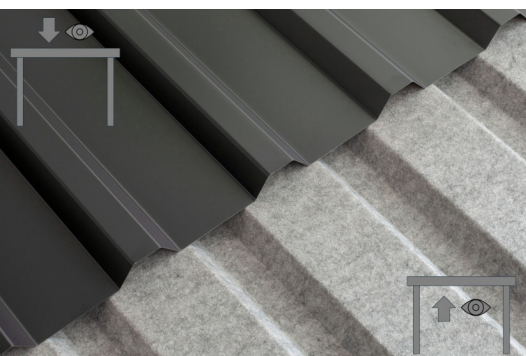

CARPORT EMSLAND

Flachdach-Carport

CARPORT EMSLAND

340 x 846 cm

Gestaltungsbeispiel

- Massive Konstruktion aus hochwertigem Leimholz (BSH-Fichte)
- Farblich behandelt in weiß
- Stahl-Dachplatten mit Antikondensvlies
- Pfosten 12 x 12 cm

Carport

CARPORT EMSLAND 340 X 846 CM, STAHL-DACHPLATTEN MIT ANTIKONDENSVLIES, MIT ABSTELLRAUM, WEISS

Datenblatt / Baubeschreibung

Material	Leimholz, Fichte
Farbe	Weiß
Farbbehandlung	Lasiert
Größe	340 x 846 cm
Aufstellbreite (Sockelmaß)	315 cm
Aufstelltiefe (Sockelmaß)	738 cm
Außenbreite inkl. Dachüberstand	340 cm
Außentiefe inkl. Dachüberstand	846 cm
Firsthöhe	238 cm
Traufenhöhe	221 cm
Gesamthöhe vorne	238 cm
Gesamthöhe hinten	221 cm
Wandart	Deckelschalung
Wandstärke	20 mm
Dachform	Flachdach
Material Dacheindeckung	Stahl-Trapezblech mit Antikondensvlies

Farbe Dach	Anthrazit
Dachstärke	0,5 mm
Dachfläche	28.36 m²
Dachneigung	nach hinten
Gefälle	1.2 °
Dachüberstand vorne	74 cm
Dachüberstand hinten	34 cm
Dachüberstand links	12.5 cm
Dachüberstand rechts	12.5 cm
Dachblende	Holzblende mit Aluminium-Abschlusskante
Schneelast (sk)	1.05 kN/m²
Windstaudruck q	0.95 kN/m²
Grundfläche	28.76 m²
Umbauter Raum	66.01 m³
Durchfahrtsbreite	291 cm
Durchfahrtshöhe vorne	223 cm
Durchfahrtshöhe hinten	206 cm
Pfostenstärke	12 x 12 cm
Pfostenlänge	220 cm
Pfostenabstand Breite	291 cm
Pfostenabstand Tiefe	230 cm
Pfostenanzahl	11 Stück
Verankerung	H-Pfostenanker zum Einbetonieren
Montageart	Freistehend
Türen	1x Einzeltür, geschlossen, 86,5 x 192 cm, Profilzylinderschloss mit 3 Schlüsseln
Türanschlag	Anschlag rechts
nicht im Lieferumfang enthalten	Beton
Garantie	5 Jahre gemäß unseren Garantiebedingungen
Verpackungsgewicht gesamt	973 kg
Anzahl Packstücke	2