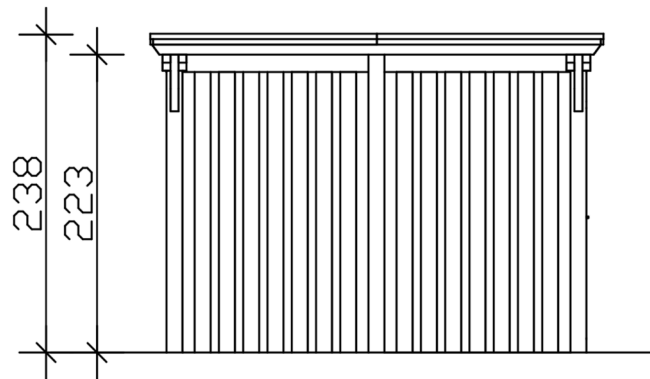

Carport

CARPORT EMSLAND 340 X 846 CM, STAHL-DACHPLATTEN MIT ANTIKONDENSVLIES, MIT ABSTELLRAUM, WEISS

Datenblatt / Baubeschreibung

Material	Leimholz, Fichte
Farbe	Weiß
Farbbehandlung	Lasiert
Größe	340 x 846 cm
Aufstellbreite (Sockelmaß)	315 cm
Aufstelltiefe (Sockelmaß)	738 cm
Außenbreite inkl. Dachüberstand	340 cm
Außentiefe inkl. Dachüberstand	846 cm
Firsthöhe	238 cm
Traufenhöhe	221 cm
Gesamthöhe vorne	238 cm
Gesamthöhe hinten	221 cm
Wandart	Deckelschalung
Wandstärke	20 mm
Dachform	Flachdach
Material Dacheindeckung	Stahl-Trapezblech mit Antikondensvlies

Farbe Dach	Anthrazit
Dachstärke	0,5 mm
Dachfläche	28.36 m²
Dachneigung	nach hinten
Gefälle	1.2 °
Dachüberstand vorne	74 cm
Dachüberstand hinten	34 cm
Dachüberstand links	12.5 cm
Dachüberstand rechts	12.5 cm
Dachblende	Holzblende mit Aluminium-Abschlusskante
Schneelast (sk)	1.05 kN/m²
Windstaudruck q	0.95 kN/m²
Grundfläche	28.76 m²
Umbauter Raum	66.01 m³
Durchfahrtsbreite	291 cm
Durchfahrtshöhe vorne	223 cm
Durchfahrtshöhe hinten	206 cm
Pfostenstärke	12 x 12 cm
Pfostenlänge	220 cm
Pfostenabstand Breite	291 cm
Pfostenabstand Tiefe	230 cm
Pfostenanzahl	11 Stück
Verankerung	H-Pfostenanker zum Einbetonieren
Montageart	Freistehend
Türen	1x Einzeltür, geschlossen, 86,5 x 192 cm, Profilzylinderschloss mit 3 Schlüsseln
Türanschlag	Anschlag rechts
nicht im Lieferumfang enthalten	Beton
Garantie	5 Jahre gemäß unseren Garantiebedingungen
Verpackungsgewicht gesamt	973 kg
Anzahl Packstücke	2

Verpackungsmaß	Breite: 360 cm, Höhe: 58 cm, Tiefe: 120 cm, 637 kg Breite: 220 cm, Höhe: 50 cm, Tiefe: 120 cm, 336 kg
Artikelnummer	250035-11-41
EAN-Nummer	4018211046164
Externe Artikelnummer	12725390

CARPORT EMSLAND

340 x 846 cm

Schnitt

Ansicht Vorne

CARPORT EMSLAND

340 x 846 cm
Schnitte und Ansichten Maßstab 1:100

Grundriss