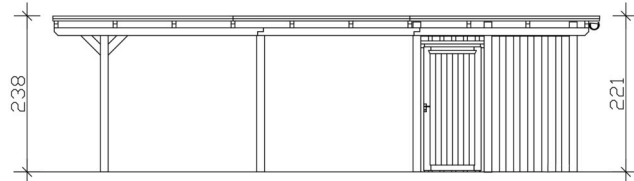

Carport

CARPORT EMSLAND 340 X 846 CM, STAHL-DACHPLATTEN MIT ANTIKONDENSVLIES, MIT ABSTELLRAUM, WEISS

Datenblatt / Baubeschreibung

Material	Leimholz, Fichte
Farbe	Weiß
Farbbehandlung	Lasiert
Größe	340 x 846 cm
Aufstellbreite (Sockelmaß)	315 cm
Aufstelltiefe (Sockelmaß)	738 cm
Außenbreite inkl. Dachüberstand	340 cm
Außentiefe inkl. Dachüberstand	846 cm
Firsthöhe	238 cm
Traufenhöhe	221 cm
Gesamthöhe vorne	238 cm
Gesamthöhe hinten	221 cm
Wandart	Deckelschalung
Wandstärke	20 mm
Dachform	Flachdach
Material Dacheindeckung	Stahl-Trapezblech mit Antikondensvlies

Farbe Dach	Anthrazit
Dachstärke	0,5 mm
Dachfläche	28.36 m²
Dachneigung	nach hinten
Gefälle	1.2 °
Dachüberstand vorne	74 cm
Dachüberstand hinten	34 cm
Dachüberstand links	12.5 cm
Dachüberstand rechts	12.5 cm
Dachblende	Holzblende mit Aluminium-Abschlusskante
Schneelast (sk)	1.05 kN/m²
Windstaudruck q	0.95 kN/m²
Grundfläche	28.76 m²
Umbauter Raum	66.01 m³
Durchfahrtsbreite	291 cm
Durchfahrtshöhe vorne	223 cm
Durchfahrtshöhe hinten	206 cm
Pfostenstärke	12 x 12 cm
Pfostenlänge	220 cm
Pfostenabstand Breite	291 cm
Pfostenabstand Tiefe	230 cm
Pfostenanzahl	11 Stück
Verankerung	H-Pfostenanker zum Einbetonieren
Montageart	Freistehend
Türen	1x Einzeltür, geschlossen, 86,5 x 192 cm, Profilzylinderschloss mit 3 Schlüsseln
Türanschlag	Anschlag rechts
nicht im Lieferumfang enthalten	Beton
Garantie	5 Jahre gemäß unseren Garantiebedingungen
Verpackungsgewicht gesamt	973 kg
Anzahl Packstücke	2

Verpackungsmaß	Breite: 360 cm, Höhe: 58 cm, Tiefe: 120 cm, 637 kg Breite: 220 cm, Höhe: 50 cm, Tiefe: 120 cm, 336 kg
Artikelnummer	250035-11-41
EAN-Nummer	4018211046164
Externe Artikelnummer	12725390

CARPORT EMSLAND

340 x 846 cm

Schnitt

Ansicht Vorne

CARPORT EMSLAND

340 x 846 cm
Schnitte und Ansichten Maßstab 1:100

Grundriss