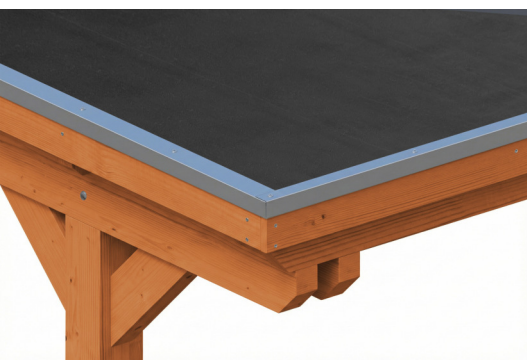

## Flachdach-Carport

### CARPORT EMSLAND

402 x 604 cm

Gestaltungsbeispiel

- Massive Konstruktion aus hochwertigem Leimholz (BSH-Fichte)
- Farblich behandelt in eiche hell
- Dachschalung mit EPDM-Folie
- Pfosten 12 x 12 cm

Carport

## CARPORT EMSLAND 402 X 604 CM MIT EPDM-DACH, EICHE HELL

### Datenblatt / Baubeschreibung

Material	Leimholz, Fichte
Farbe	Eiche hell
Farbbehandlung	Lasiert
Größe	402 x 604 cm
Aufstellbreite (Sockelmaß)	376 cm
Aufstelltiefe (Sockelmaß)	496 cm
Außenbreite inkl. Dachüberstand	402 cm
Außentiefe inkl. Dachüberstand	604 cm
Firsthöhe	242 cm
Traufenhöhe	230 cm
Gesamthöhe vorne	242 cm
Gesamthöhe hinten	230 cm
Dachform	Flachdach
Material Dacheindeckung	Dachschalung mit EPDM-Folie
Farbe Dach	Schwarz
Dachstärke	20 mm