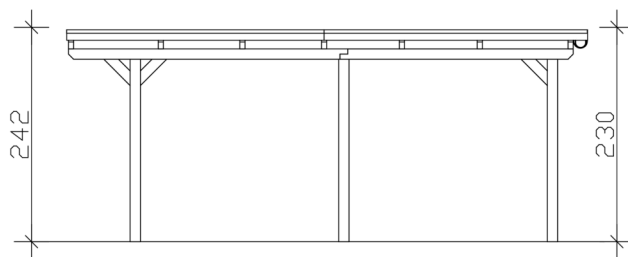

### Datenblatt / Baubeschreibung

Material	Leimholz, Fichte
Farbe	Eiche hell
Farbbehandlung	Lasiert
Größe	402 x 604 cm
Aufstellbreite (Sockelmaß)	376 cm
Aufstelltiefe (Sockelmaß)	496 cm
Außenbreite inkl. Dachüberstand	402 cm
Außentiefe inkl. Dachüberstand	604 cm
Firsthöhe	242 cm
Traufenhöhe	230 cm
Gesamthöhe vorne	242 cm
Gesamthöhe hinten	230 cm
Dachform	Flachdach
Material Dacheindeckung	Dachschalung mit EPDM-Folie
Farbe Dach	Schwarz
Dachstärke	20 mm

Dachfläche	<b>23.96 m<sup>2</sup></b>
Dachneigung	<b>nach hinten</b>
Gefälle	<b>1.2 °</b>
Dachüberstand vorne	<b>74 cm</b>
Dachüberstand hinten	<b>34 cm</b>
Dachüberstand links	<b>13 cm</b>
Dachüberstand rechts	<b>13 cm</b>
Dachblende	<b>Holzblende mit Aluminium-Abschlusskante</b>
Schneelast (sk)	<b>1.25 kN/m<sup>2</sup></b>
Windstaudruck q	<b>0.95 kN/m<sup>2</sup></b>
Grundfläche	<b>24.28 m<sup>2</sup></b>
Umbauter Raum	<b>57.3 m<sup>3</sup></b>
Durchfahrtsbreite	<b>352 cm</b>
Durchfahrtshöhe vorne	<b>223 cm</b>
Durchfahrtshöhe hinten	<b>211 cm</b>
Pfostenstärke	<b>12 x 12 cm</b>
Pfostenlänge	<b>220 cm</b>
Pfostenabstand Breite	<b>352 cm</b>
Pfostenabstand Tiefe	<b>230 cm</b>
Pfostenanzahl	<b>6 Stück</b>
Verankerung	<b>H-Pfostenanker zum Einbetonieren</b>
Montageart	<b>Freistehend</b>
nicht im Lieferumfang enthalten	<b>Beton</b>
Garantie	<b>5 Jahre gemäß unseren Garantiebedingungen</b>
Verpackungsgewicht gesamt	<b>696 kg</b>
Anzahl Packstücke	<b>2</b>
Verpackungsmaß	<b>Breite: 410 cm, Höhe: 63 cm, Tiefe: 120 cm, 651 kg Breite: 80 cm, Höhe: 40 cm, Tiefe: 120 cm, 45 kg</b>
Artikelnummer	<b>250059-01-35</b>
EAN-Nummer	<b>4018211046232</b>
Externe Artikelnummer	<b>12725309</b>

## CARPORT EMSLAND

402 x 604 cm

Grundriss

Schnitt

## CARPORT EMSLAND

402 x 604 cm  
Schnitte und Ansichten Maßstab 1:100

Ansicht Vorne