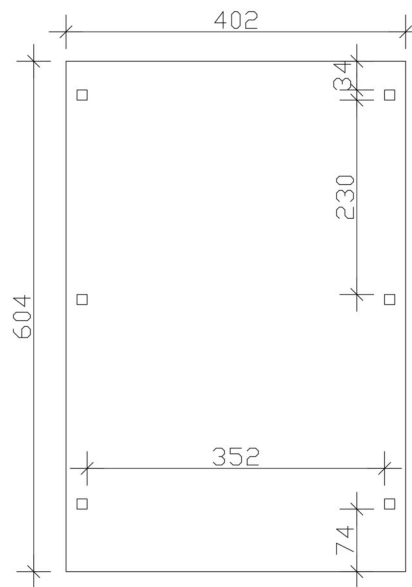

### Datenblatt / Baubeschreibung

Material	Leimholz, Fichte
Farbe	Eiche hell
Farbbehandlung	Lasiert
Größe	402 x 604 cm
Aufstellbreite (Sockelmaß)	376 cm
Aufstelltiefe (Sockelmaß)	496 cm
Außenbreite inkl. Dachüberstand	402 cm
Außentiefe inkl. Dachüberstand	604 cm
Firsthöhe	242 cm
Traufenhöhe	230 cm
Gesamthöhe vorne	242 cm
Gesamthöhe hinten	230 cm
Dachform	Flachdach
Material Dacheindeckung	Dachschalung mit EPDM-Folie
Farbe Dach	Schwarz
Dachstärke	20 mm

Dachfläche	<b>23.96 m<sup>2</sup></b>
Dachneigung	<b>nach hinten</b>
Gefälle	<b>1.2 °</b>
Dachüberstand vorne	<b>74 cm</b>
Dachüberstand hinten	<b>34 cm</b>
Dachüberstand links	<b>13 cm</b>
Dachüberstand rechts	<b>13 cm</b>
Dachblende	<b>Holzblende mit Aluminium-Abschlusskante</b>
Schneelast (sk)	<b>1.25 kN/m<sup>2</sup></b>
Windstaudruck q	<b>0.95 kN/m<sup>2</sup></b>
Grundfläche	<b>24.28 m<sup>2</sup></b>
Umbauter Raum	<b>57.3 m<sup>3</sup></b>
Durchfahrtsbreite	<b>352 cm</b>
Durchfahrtshöhe vorne	<b>223 cm</b>
Durchfahrtshöhe hinten	<b>211 cm</b>
Pfostenstärke	<b>12 x 12 cm</b>
Pfostenlänge	<b>220 cm</b>
Pfostenabstand Breite	<b>352 cm</b>
Pfostenabstand Tiefe	<b>230 cm</b>
Pfostenanzahl	<b>6 Stück</b>
Verankerung	<b>H-Pfostenanker zum Einbetonieren</b>
Montageart	<b>Freistehend</b>
nicht im Lieferumfang enthalten	<b>Beton</b>
Garantie	<b>5 Jahre gemäß unseren Garantiebedingungen</b>
Verpackungsgewicht gesamt	<b>696 kg</b>
Anzahl Packstücke	<b>2</b>
Verpackungsmaß	<b>Breite: 410 cm, Höhe: 63 cm, Tiefe: 120 cm, 651 kg Breite: 80 cm, Höhe: 40 cm, Tiefe: 120 cm, 45 kg</b>
Artikelnummer	<b>250059-01-35</b>
EAN-Nummer	<b>4018211046232</b>
Externe Artikelnummer	<b>12725309</b>

## CARPORT EMSLAND

402 x 604 cm

Grundriss

Schnitt

## CARPORT EMSLAND

402 x 604 cm  
Schnitte und Ansichten Maßstab 1:100

Ansicht Vorne