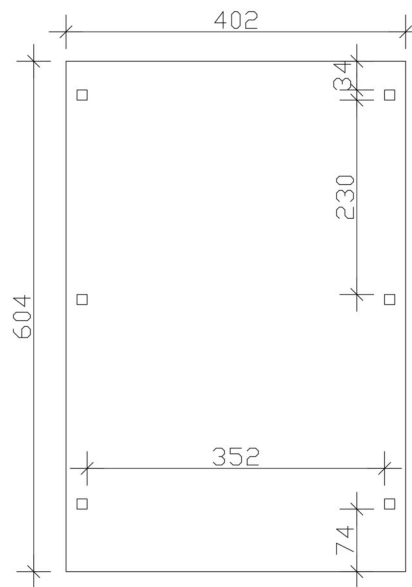

### Datenblatt / Baubeschreibung

Material	Leimholz, Fichte
Farbe	Weiß
Farbbehandlung	Lasiert
Größe	402 x 604 cm
Aufstellbreite (Sockelmaß)	376 cm
Aufstelltiefe (Sockelmaß)	496 cm
Außenbreite inkl. Dachüberstand	402 cm
Außentiefe inkl. Dachüberstand	604 cm
Firsthöhe	242 cm
Traufenhöhe	230 cm
Gesamthöhe vorne	242 cm
Gesamthöhe hinten	230 cm
Dachform	Flachdach
Material Dacheindeckung	Dachschalung mit EPDM-Folie
Farbe Dach	Schwarz
Dachstärke	20 mm

Dachfläche	<b>23.96 m<sup>2</sup></b>
Dachneigung	<b>nach hinten</b>
Gefälle	<b>1.2 °</b>
Dachüberstand vorne	<b>74 cm</b>
Dachüberstand hinten	<b>34 cm</b>
Dachüberstand links	<b>13 cm</b>
Dachüberstand rechts	<b>13 cm</b>
Dachblende	<b>Holzblende mit Aluminium-Abschlusskante</b>
Schneelast (sk)	<b>1.25 kN/m<sup>2</sup></b>
Windstaudruck q	<b>0.95 kN/m<sup>2</sup></b>
Grundfläche	<b>24.28 m<sup>2</sup></b>
Umbauter Raum	<b>57.3 m<sup>3</sup></b>
Durchfahrtsbreite	<b>352 cm</b>
Durchfahrtshöhe vorne	<b>223 cm</b>
Durchfahrtshöhe hinten	<b>211 cm</b>
Pfostenstärke	<b>12 x 12 cm</b>
Pfostenlänge	<b>220 cm</b>
Pfostenabstand Breite	<b>352 cm</b>
Pfostenabstand Tiefe	<b>230 cm</b>
Pfostenanzahl	<b>6 Stück</b>
Verankerung	<b>H-Pfostenanker zum Einbetonieren</b>
Montageart	<b>Freistehend</b>
nicht im Lieferumfang enthalten	<b>Beton</b>
Garantie	<b>5 Jahre gemäß unseren Garantiebedingungen</b>
Verpackungsgewicht gesamt	<b>696 kg</b>
Anzahl Packstücke	<b>2</b>
Verpackungsmaß	<b>Breite: 410 cm, Höhe: 63 cm, Tiefe: 120 cm, 651 kg Breite: 80 cm, Höhe: 40 cm, Tiefe: 120 cm, 45 kg</b>
Artikelnummer	<b>250059-11-35</b>
EAN-Nummer	<b>4018211046270</b>
Externe Artikelnummer	<b>12725427</b>

## CARPORT EMSLAND

402 x 604 cm

Grundriss

Schnitt

## CARPORT EMSLAND

402 x 604 cm  
Schnitte und Ansichten Maßstab 1:100

Ansicht Vorne