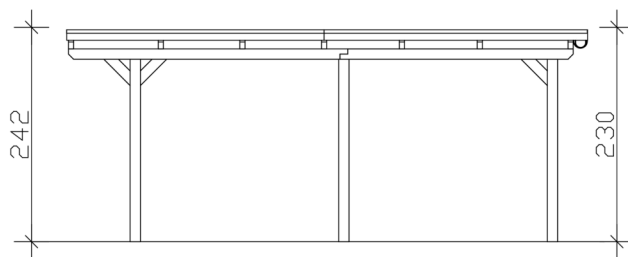

### Datenblatt / Baubeschreibung

Material	Leimholz, Fichte
Farbe	Weiß
Farbbehandlung	Lasiert
Größe	402 x 604 cm
Aufstellbreite (Sockelmaß)	376 cm
Aufstelltiefe (Sockelmaß)	496 cm
Außenbreite inkl. Dachüberstand	402 cm
Außentiefe inkl. Dachüberstand	604 cm
Firsthöhe	242 cm
Traufenhöhe	230 cm
Gesamthöhe vorne	242 cm
Gesamthöhe hinten	230 cm
Dachform	Flachdach
Material Dacheindeckung	Dachschalung mit EPDM-Folie
Farbe Dach	Schwarz
Dachstärke	20 mm

Dachfläche	<b>23.96 m<sup>2</sup></b>
Dachneigung	<b>nach hinten</b>
Gefälle	<b>1.2 °</b>
Dachüberstand vorne	<b>74 cm</b>
Dachüberstand hinten	<b>34 cm</b>
Dachüberstand links	<b>13 cm</b>
Dachüberstand rechts	<b>13 cm</b>
Dachblende	<b>Holzblende mit Aluminium-Abschlusskante</b>
Schneelast (sk)	<b>1.25 kN/m<sup>2</sup></b>
Windstaudruck q	<b>0.95 kN/m<sup>2</sup></b>
Grundfläche	<b>24.28 m<sup>2</sup></b>
Umbauter Raum	<b>57.3 m<sup>3</sup></b>
Durchfahrtsbreite	<b>352 cm</b>
Durchfahrtshöhe vorne	<b>223 cm</b>
Durchfahrtshöhe hinten	<b>211 cm</b>
Pfostenstärke	<b>12 x 12 cm</b>
Pfostenlänge	<b>220 cm</b>
Pfostenabstand Breite	<b>352 cm</b>
Pfostenabstand Tiefe	<b>230 cm</b>
Pfostenanzahl	<b>6 Stück</b>
Verankerung	<b>H-Pfostenanker zum Einbetonieren</b>
Montageart	<b>Freistehend</b>
nicht im Lieferumfang enthalten	<b>Beton</b>
Garantie	<b>5 Jahre gemäß unseren Garantiebedingungen</b>
Verpackungsgewicht gesamt	<b>696 kg</b>
Anzahl Packstücke	<b>2</b>
Verpackungsmaß	<b>Breite: 410 cm, Höhe: 63 cm, Tiefe: 120 cm, 651 kg Breite: 80 cm, Höhe: 40 cm, Tiefe: 120 cm, 45 kg</b>
Artikelnummer	<b>250059-11-35</b>
EAN-Nummer	<b>4018211046270</b>
Externe Artikelnummer	<b>12725427</b>

## CARPORT EMSLAND

402 x 604 cm

Grundriss

Schnitt

## CARPORT EMSLAND

402 x 604 cm  
Schnitte und Ansichten Maßstab 1:100

Ansicht Vorne